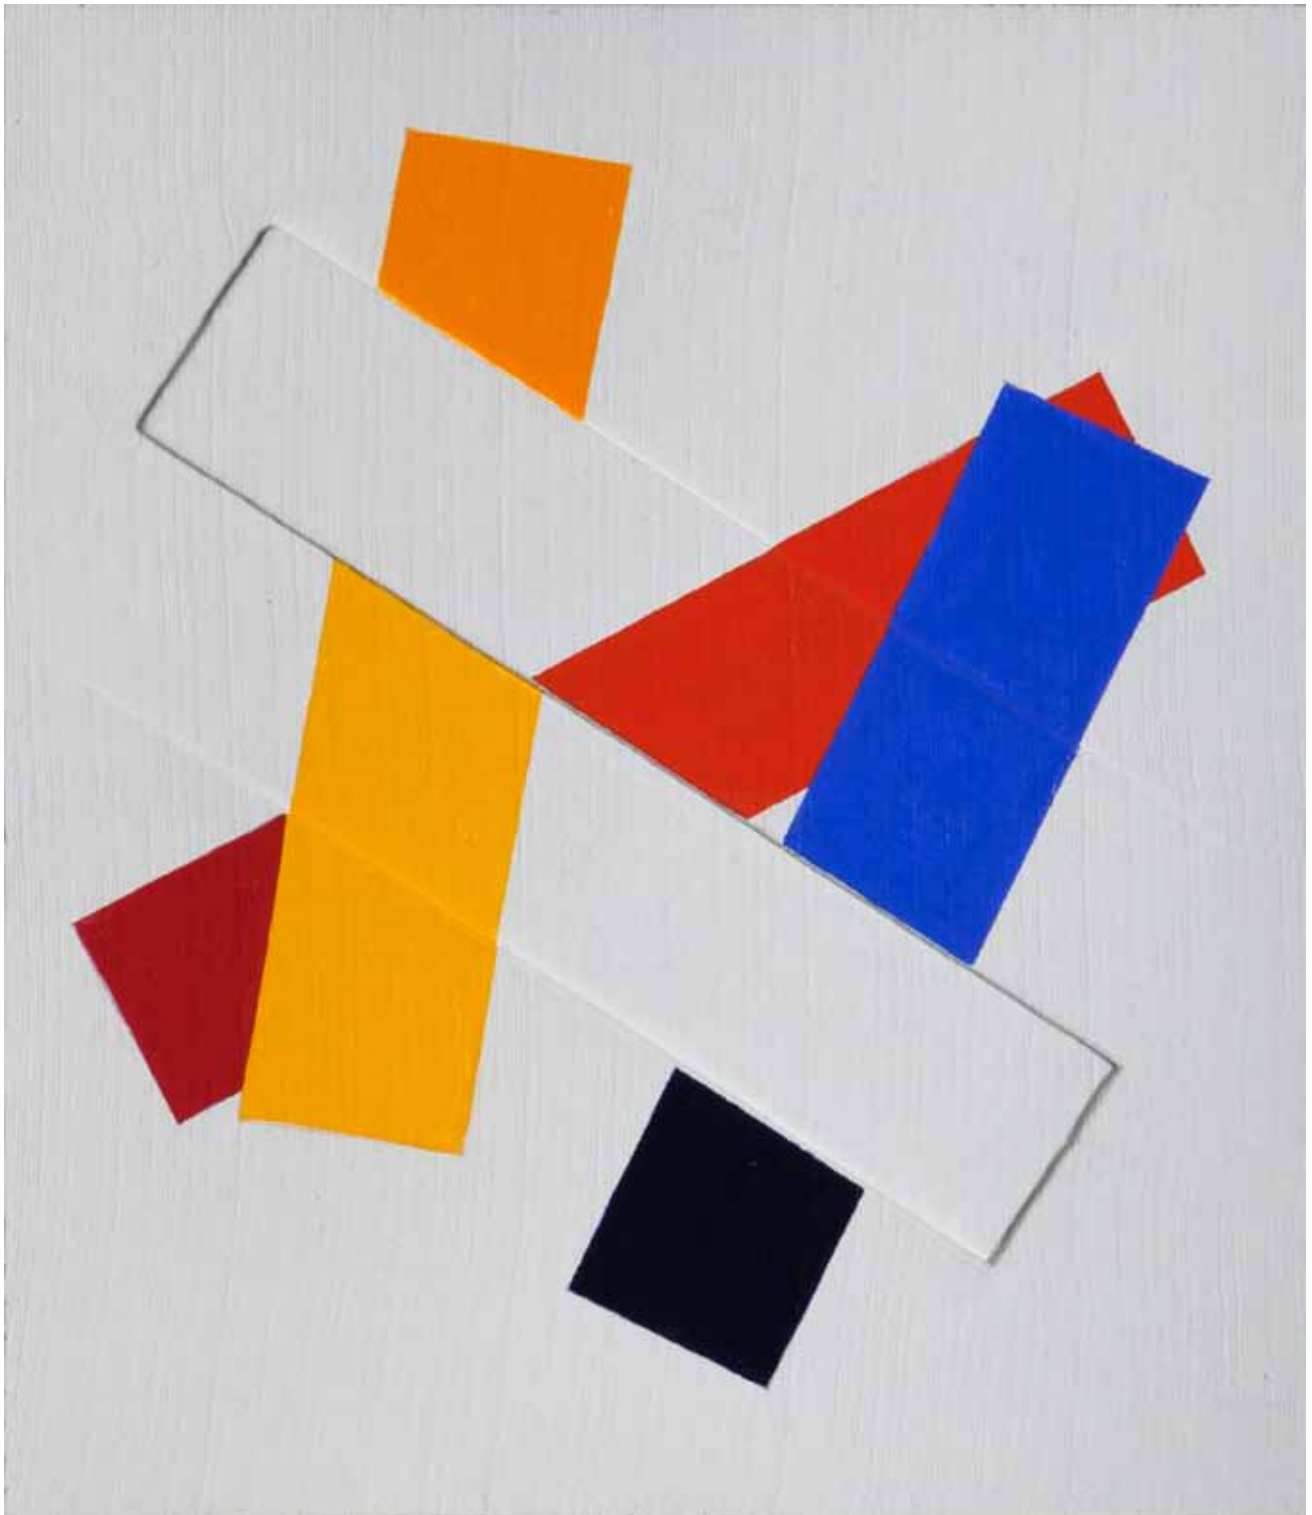

Klaus Steinmann

O.T.

2002, 23,5 x 20,5 cm, wood, canvass, emulsion paint

Photo: Lukas Heibges

SC-K1St_04

SEMJON CONTEMPORARY
GALERIE FÜR ZEITGENÖSSISCHE KUNST

SC