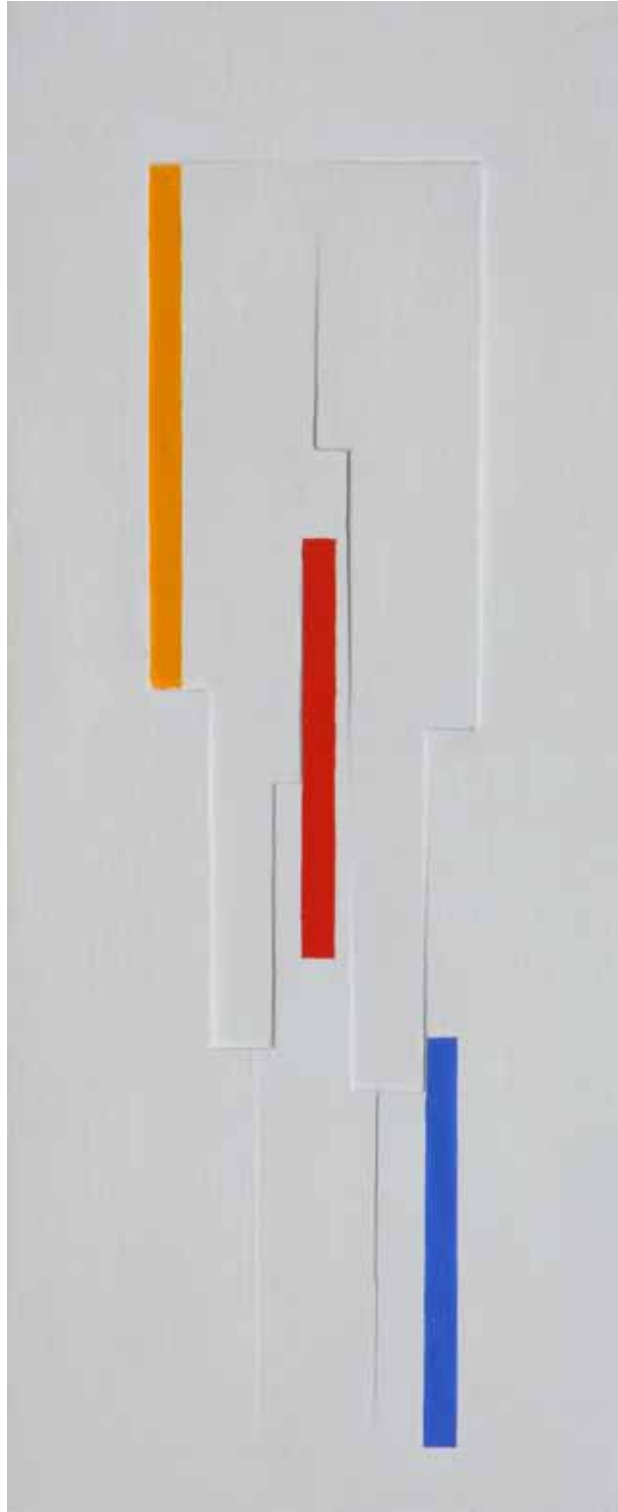

Klaus Steinmann

O.T.

2005, 38 x 15,7 cm, wood, canvass, emulsion paint

Photo: Lukas Heibges

SC-KISt_15

SEMJON CONTEMPORARY
GALERIE FÜR ZEITGENÖSSISCHE KUNST

SC