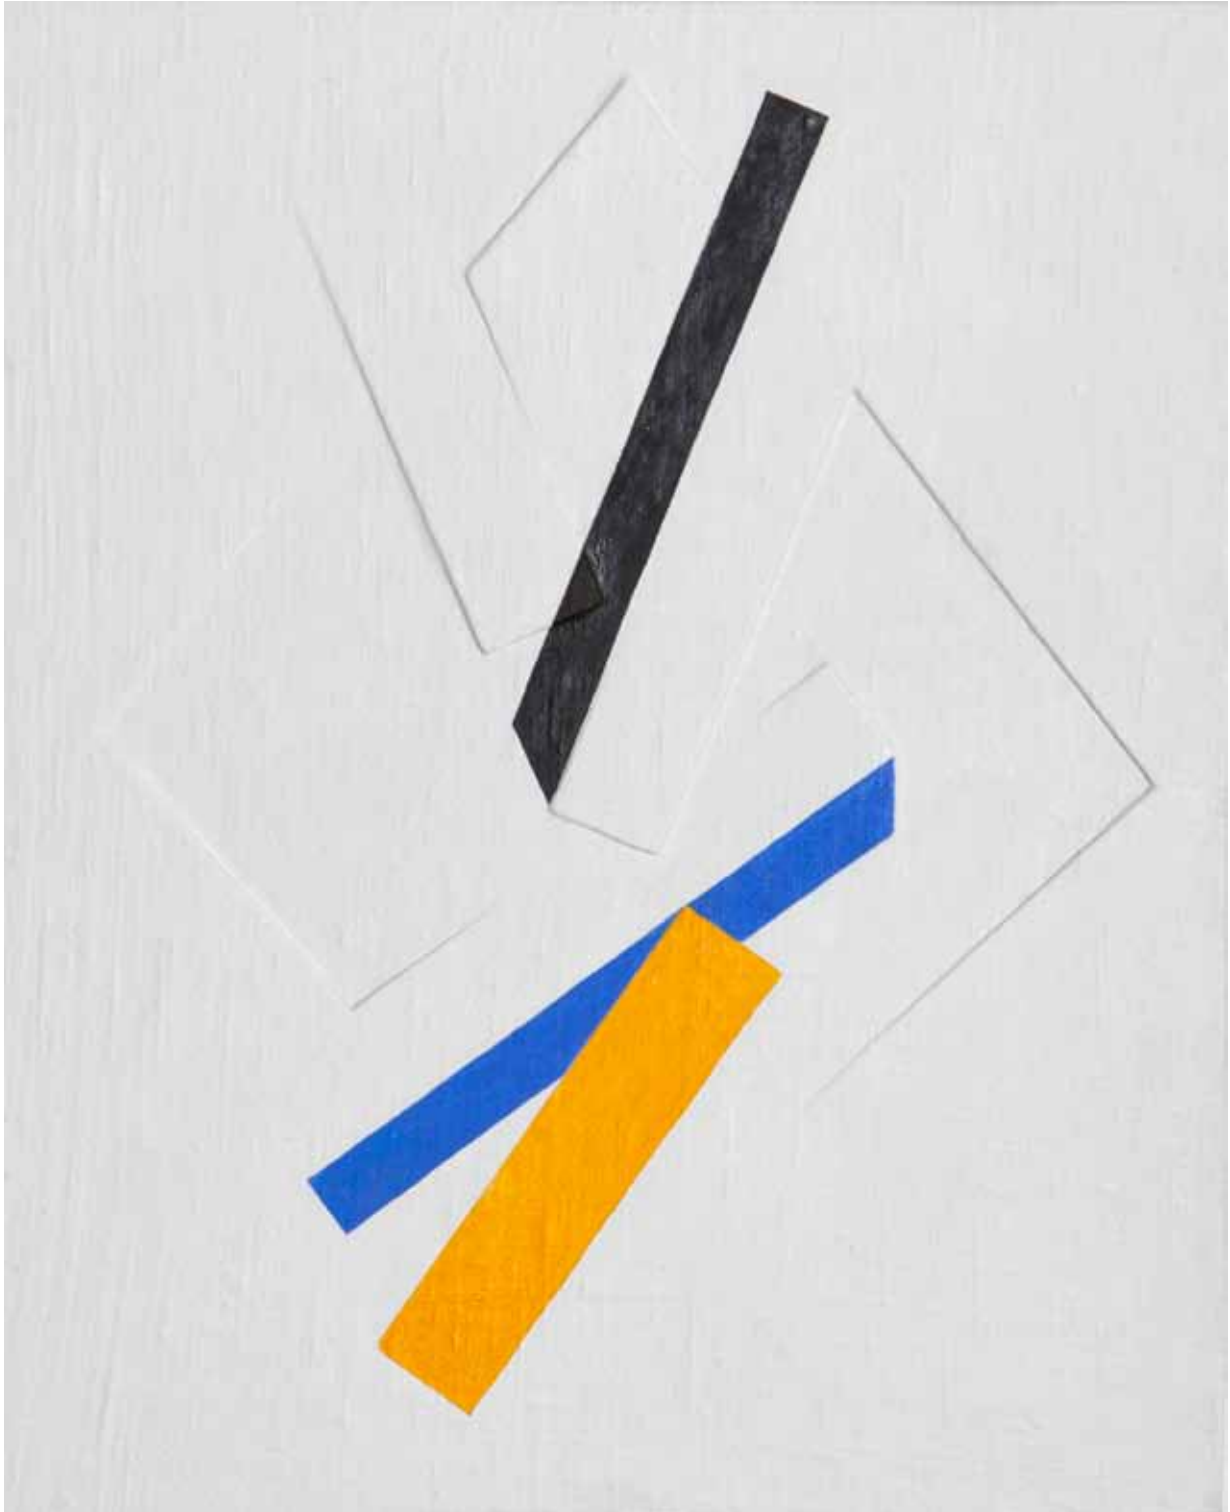

Klaus Steinmann

O.T.

2014, 38 x 31 cm, wood, canvass, emulsion paint

Photo: Lukas Heibges

SC-K1St_08

SEMJON CONTEMPORARY
GALERIE FÜR ZEITGENÖSSISCHE KUNST