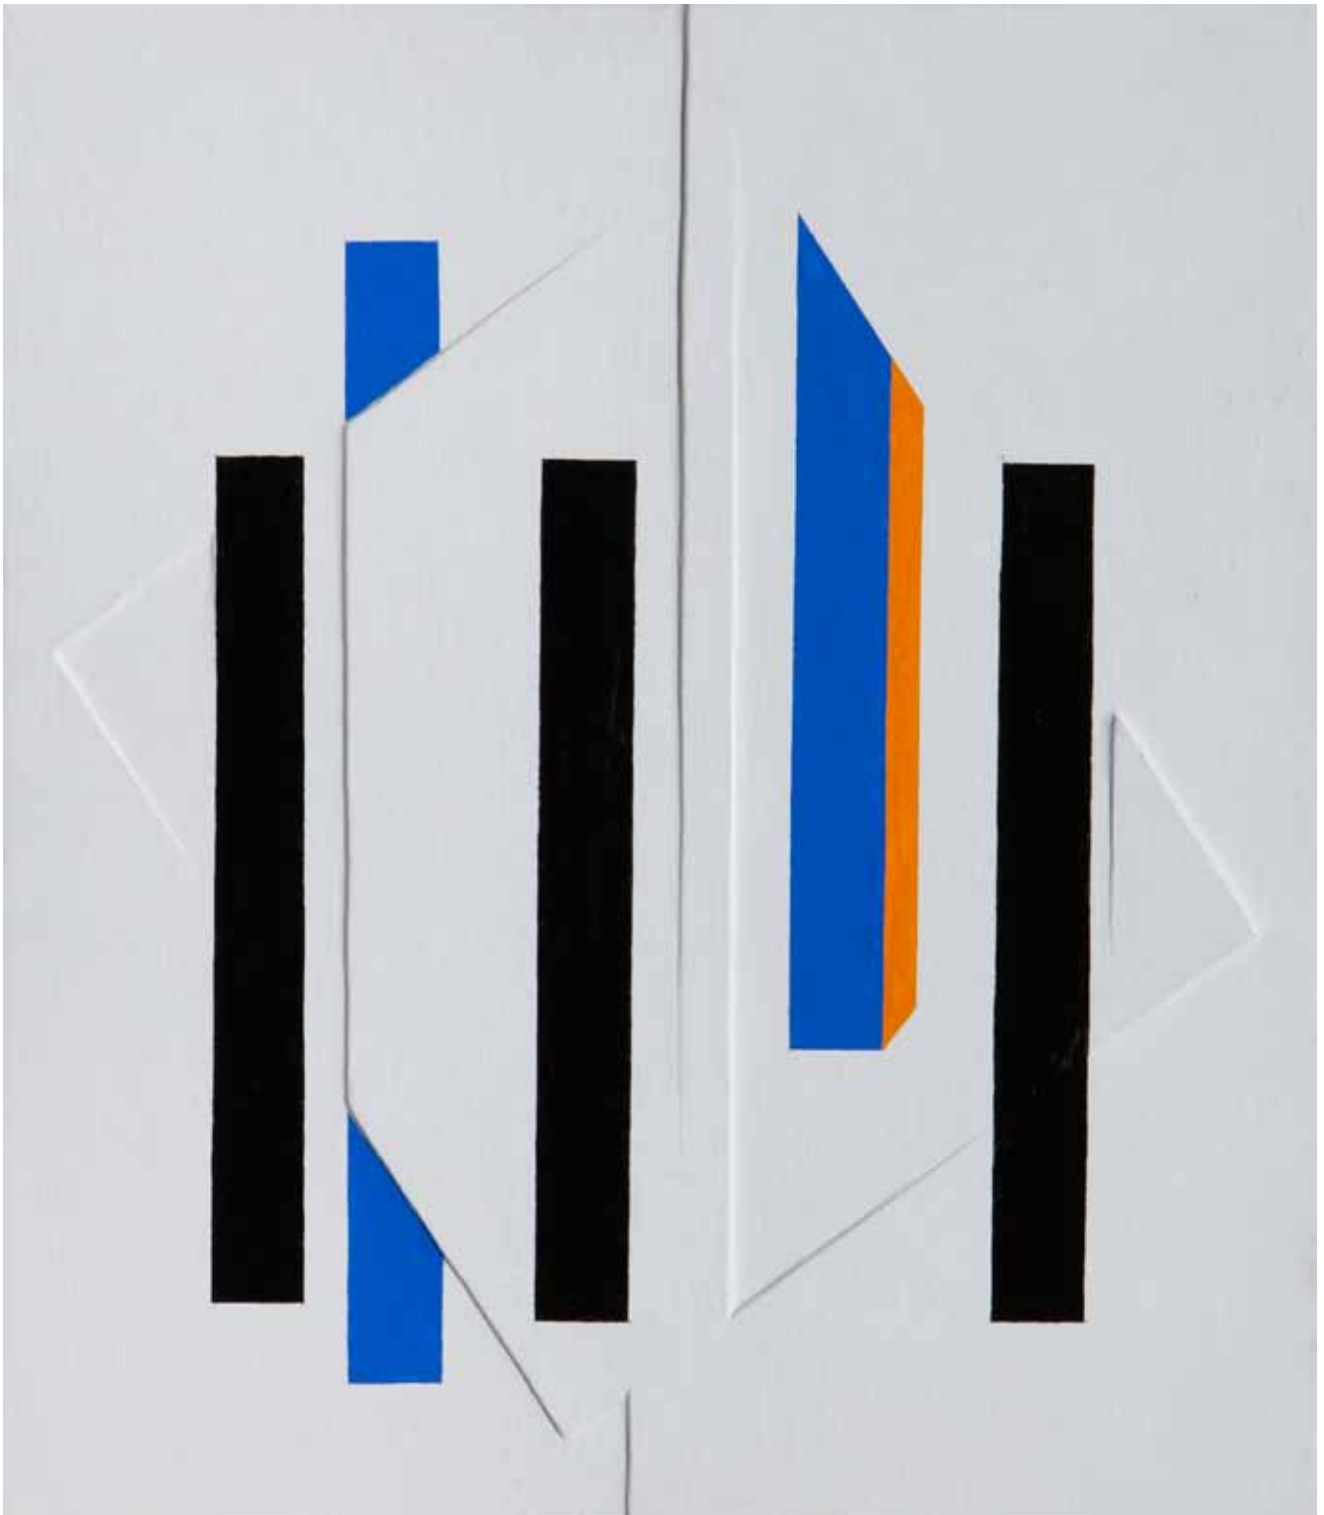

SC

Klaus Steinmann

*O.T.*

2009, 38,6 x 21,8 cm, wood, canvass, emulsion paint

Photo: Lukas Heibges

SC-KISt\_12

SEMJON CONTEMPORARY  
GALERIE FÜR ZEITGENÖSSISCHE KUNST

Klaus Steinmann