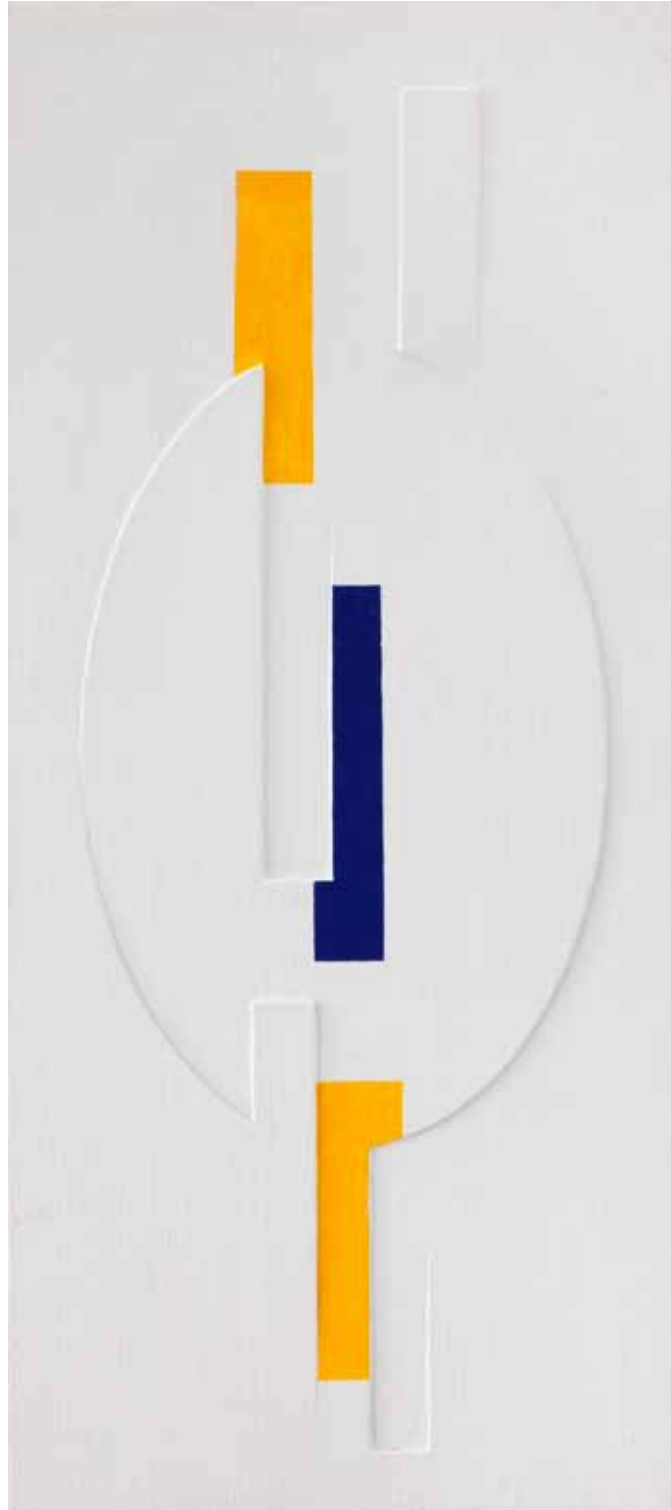

Klaus Steinmann

*O.T.*

2016, 51,7 x 59 cm, wood, canvass, emulsion paint

Photo: Lukas Heibges

SC-K1St\_06

SEMJON CONTEMPORARY  
GALERIE FÜR ZEITGENÖSSISCHE KUNST

Klaus Steinmann

*O.T.*