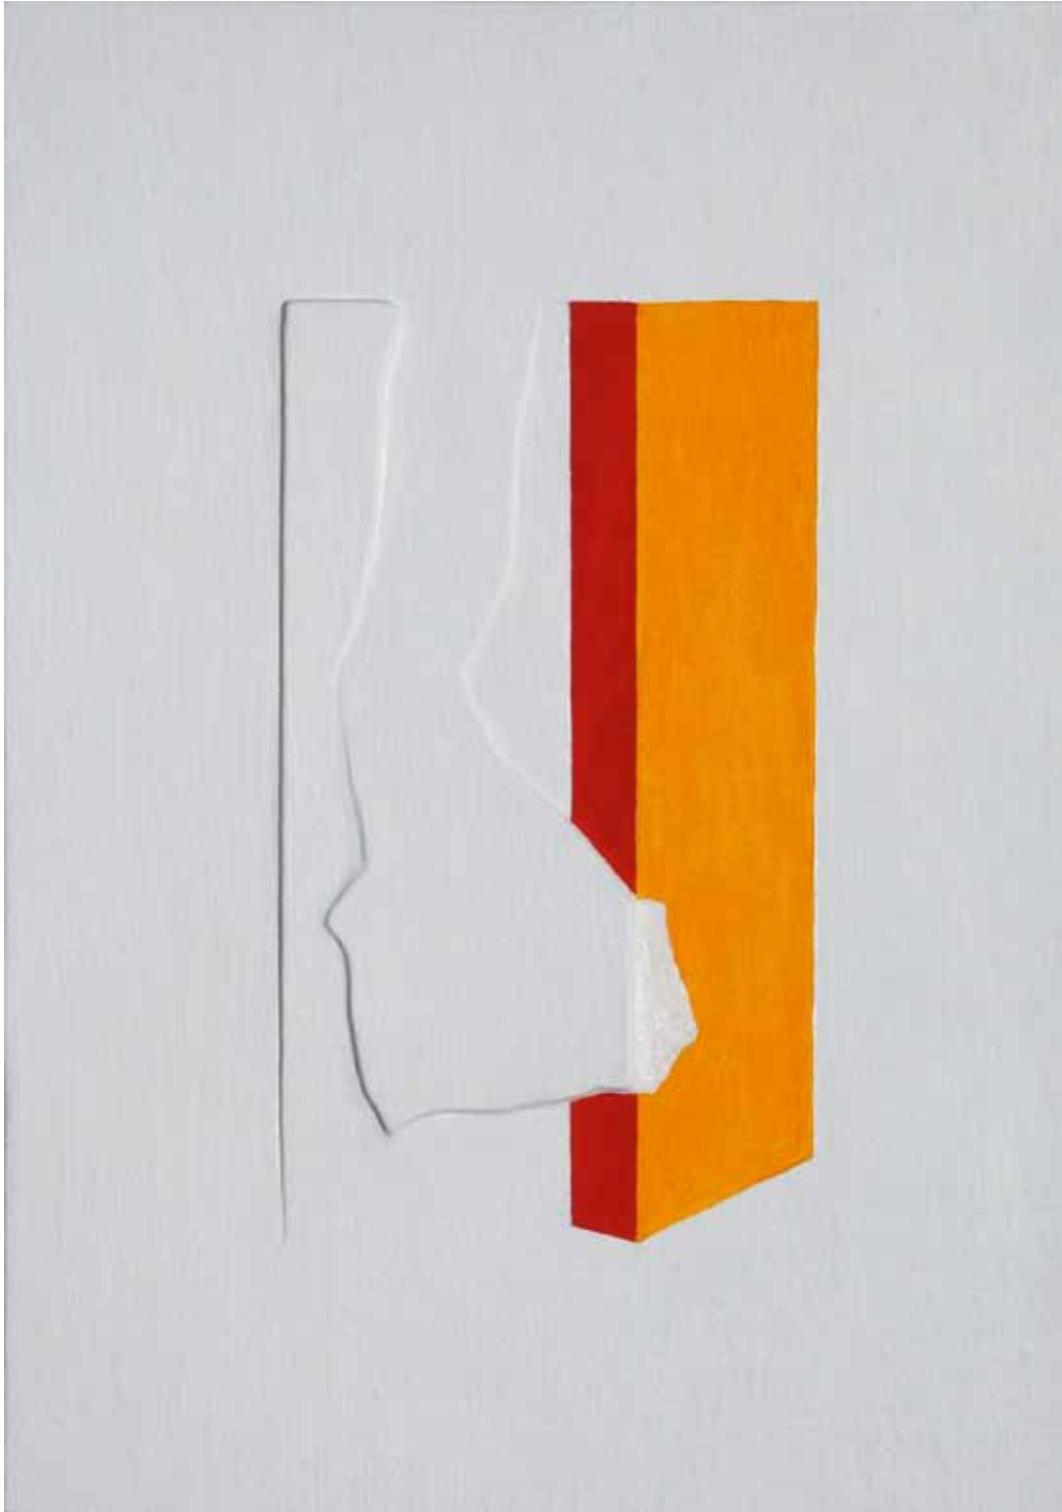

Photo: Lukas Heibges

SEMJON CONTEMPORARY  
GALERIE FÜR ZEITGENÖSSISCHE KUNST

SC

**Klaus Steinmann**

*O.T.*

2015, 28,5 x 20 cm, wood, canvass, emulsion paint

Photo: Lukas Heibges

SC-KISt\_03