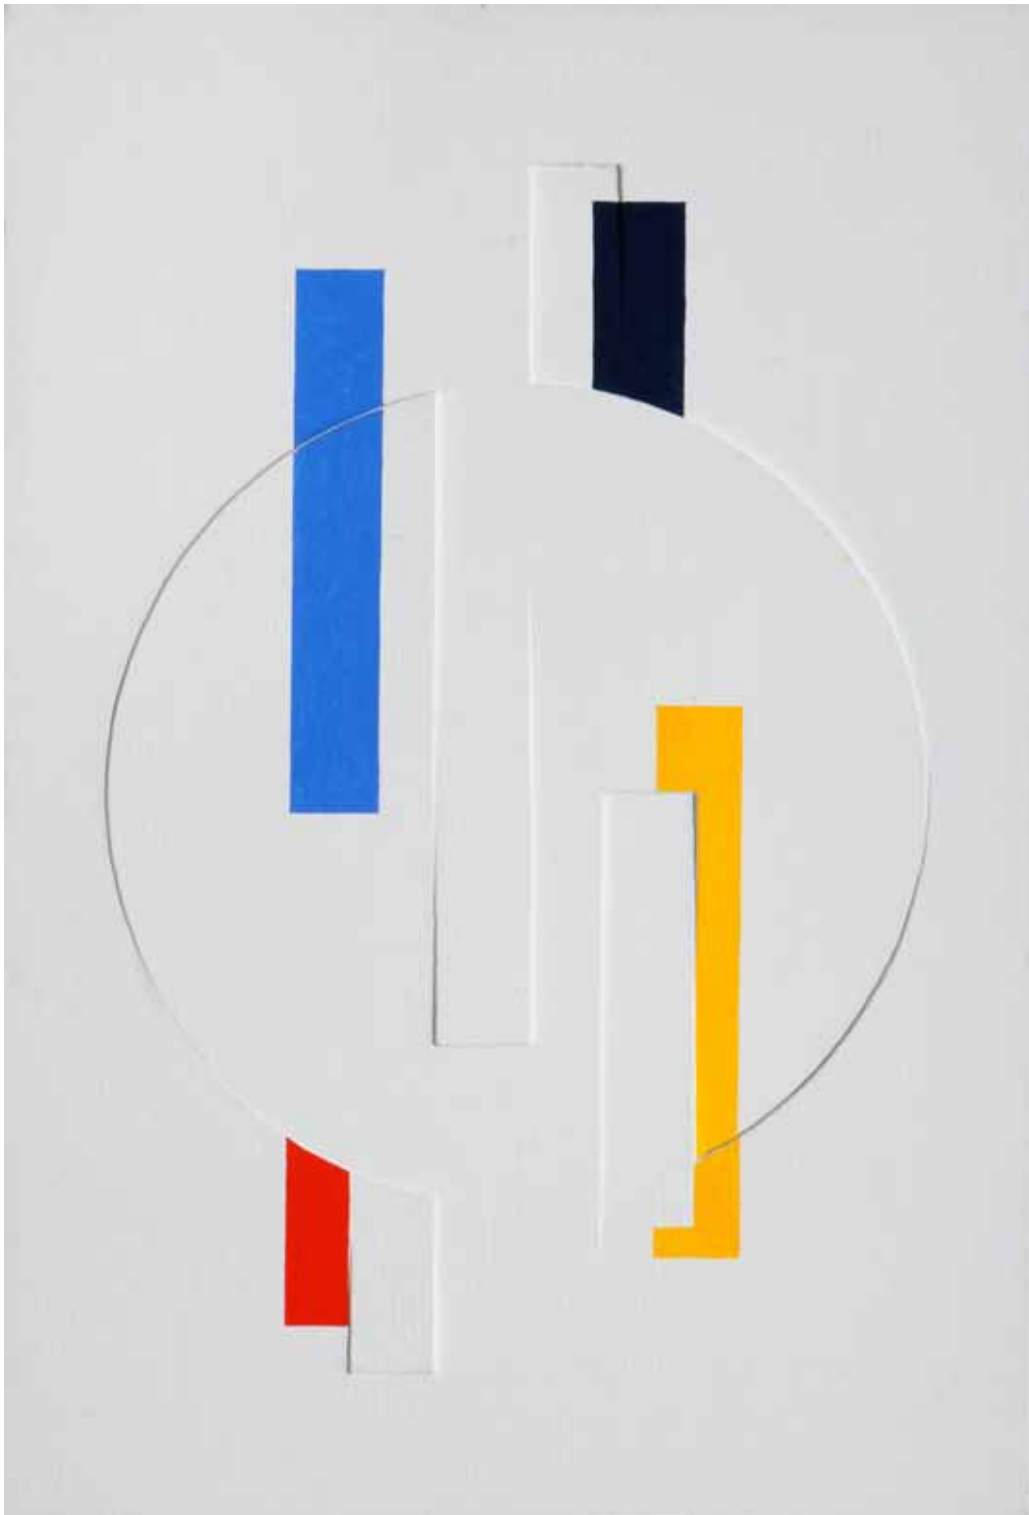

Klaus Steinmann

O.T.

2010, 48,1 x 32,9 cm, wood, canvass, emulsion paint

Photo: Lukas Heibges

SC-KISt_11

SEMJON CONTEMPORARY
GALERIE FÜR ZEITGENÖSSISCHE KUNST

SC