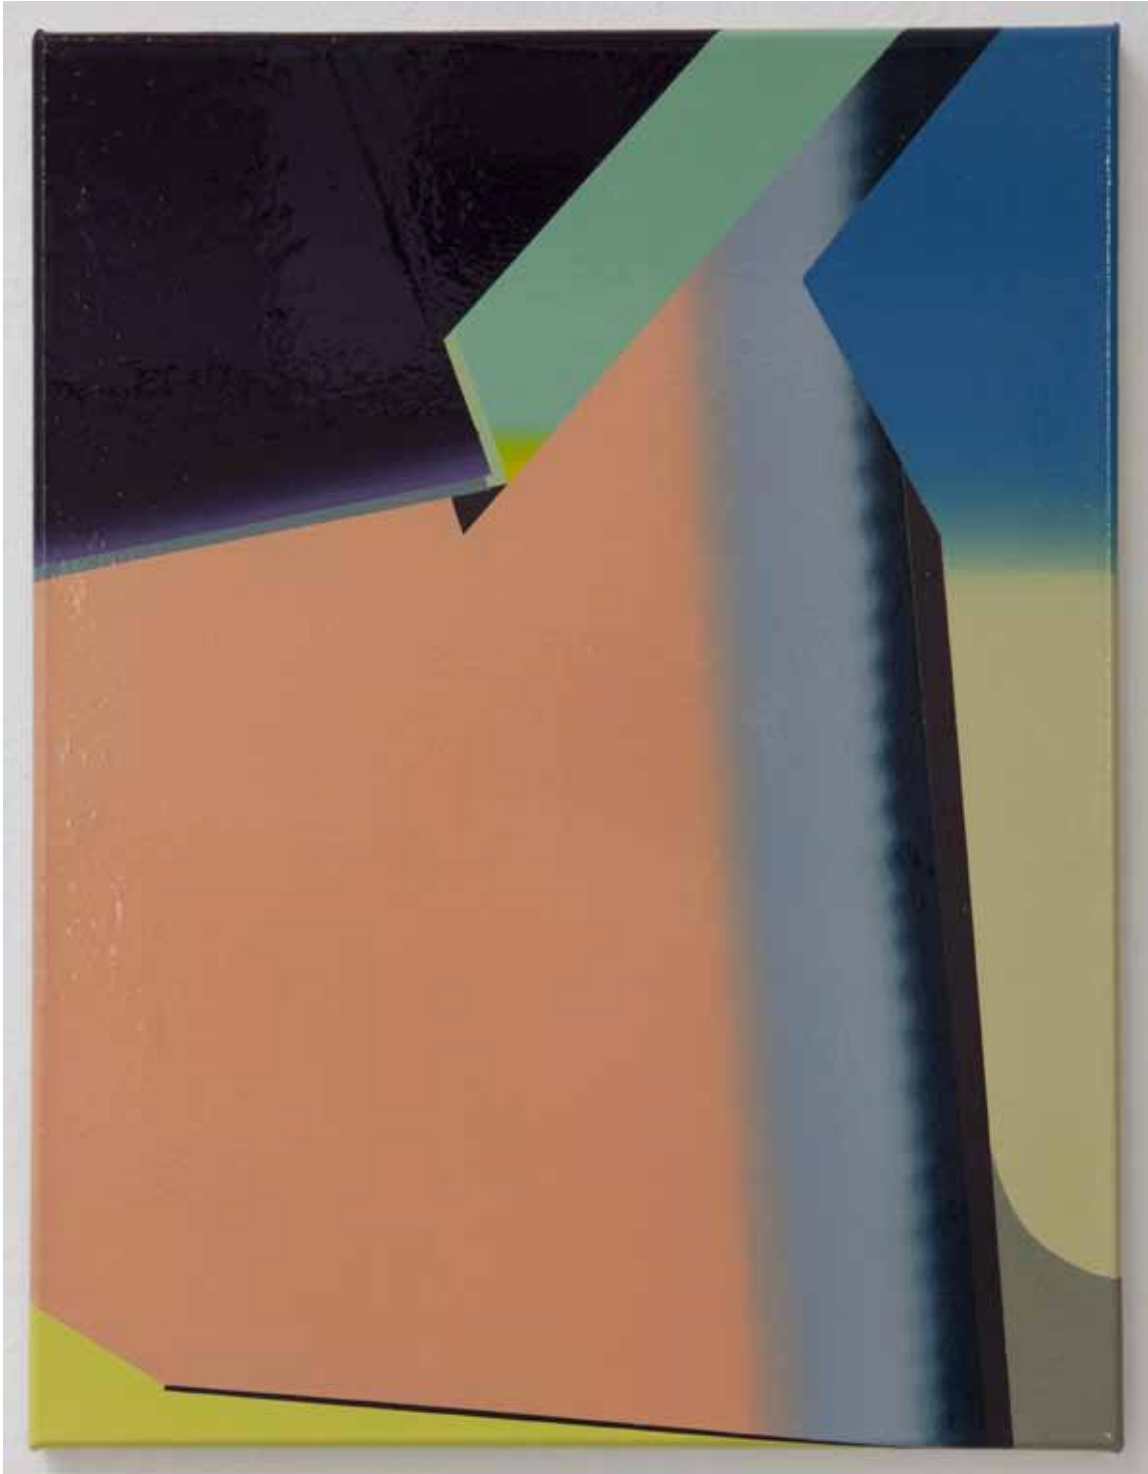

Marc von der Hocht

Clip

2015, 52 x 40 cm

Gloss enamel on cotton

Photo: Lukas Heibges and Marc von der Hocht

SEMJON CONTEMPORARY
GALERIE FÜR ZEITGENÖSSISCHE KUNST