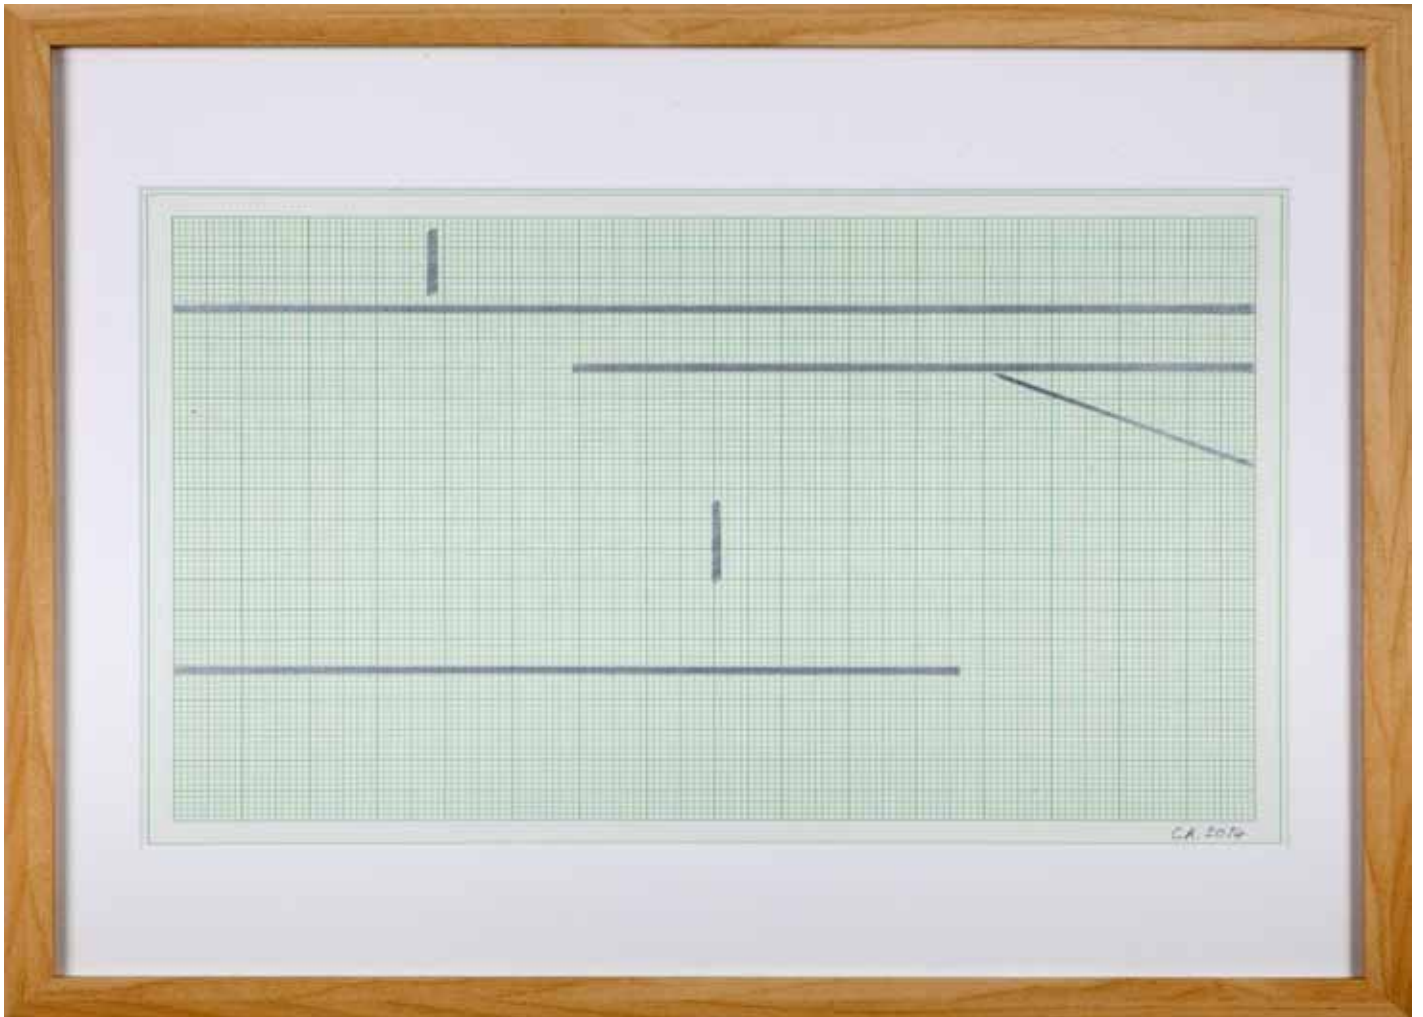

Colin Ardley

Latitudinal Limits Series Nr. 7/9

2015, 27 x 42 cm (paper size), 42.5 x 52.5 cm (framed)

Coloured pencil (silver) on millimetre paper

Photo: Lukas Heibges

SEMJON CONTEMPORARY
GALERIE FÜR ZEITGENÖSSISCHE KUNST