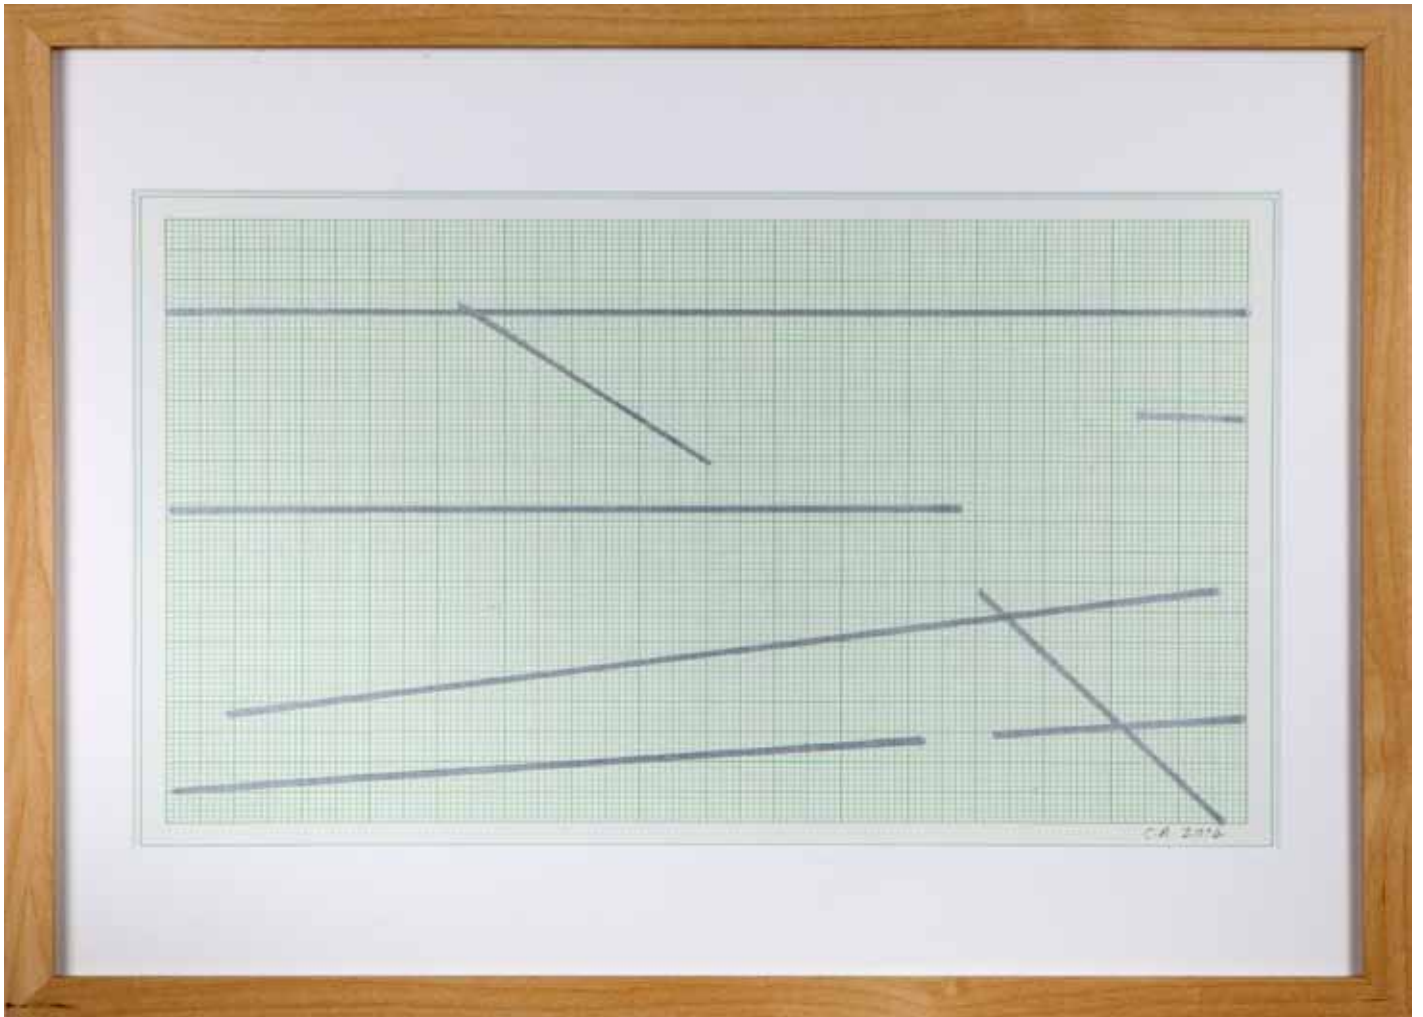

Colin Ardley

Latitudinal Limits Series Nr. 9/9

2015, 27 x 42 cm (paper size), 42.5 x 52.5 cm (framed)

Coloured pencil (silver) on millimetre paper

Photo: Lukas Heibges

SEMJON CONTEMPORARY
GALERIE FÜR ZEITGENÖSSISCHE KUNST