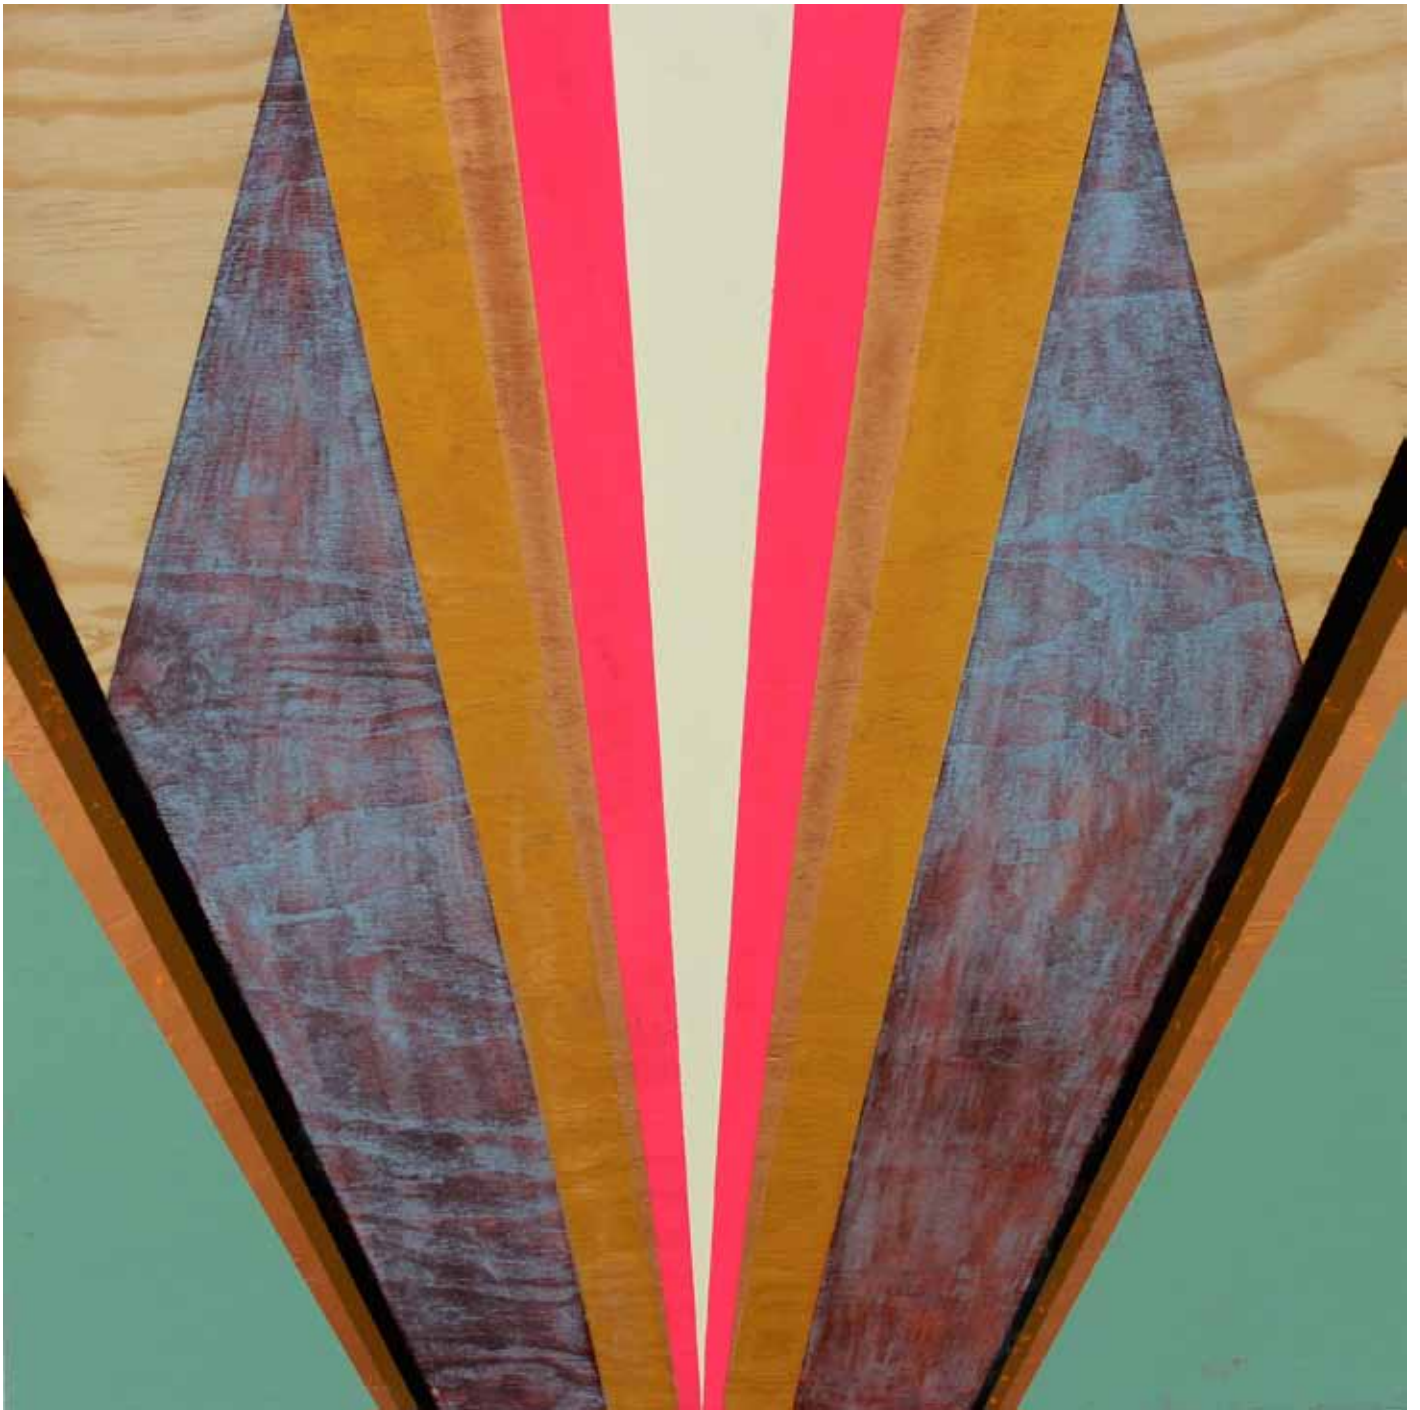

**Bettina Weiß**  
*Cape Coast*  
2013, 50 x 50 x 1 cm  
Öl und Acryl auf Holz

SEMJON CONTEMPORARY  
GALERIE FÜR ZEITGENÖSSISCHE KUNST

**Bettina Weiß**

*Java*

2013, 50 x 50 x 1 cm

Öl und Acryl auf Holz

SEMJON CONTEMPORARY  
GALERIE FÜR ZEITGENÖSSISCHE KUNST

Bettina Weiß  
*Pacifica*  
2013, 50 x 50 x 1 cm  
Öl und Acryl auf Holz

SEMJON CONTEMPORARY  
GALERIE FÜR ZEITGENÖSSISCHE KUNST

Bettina Weiß  
*Hoi #2*  
2012, 24 x 24 x 4 cm  
Öl, Acryl und Tusche auf Holz