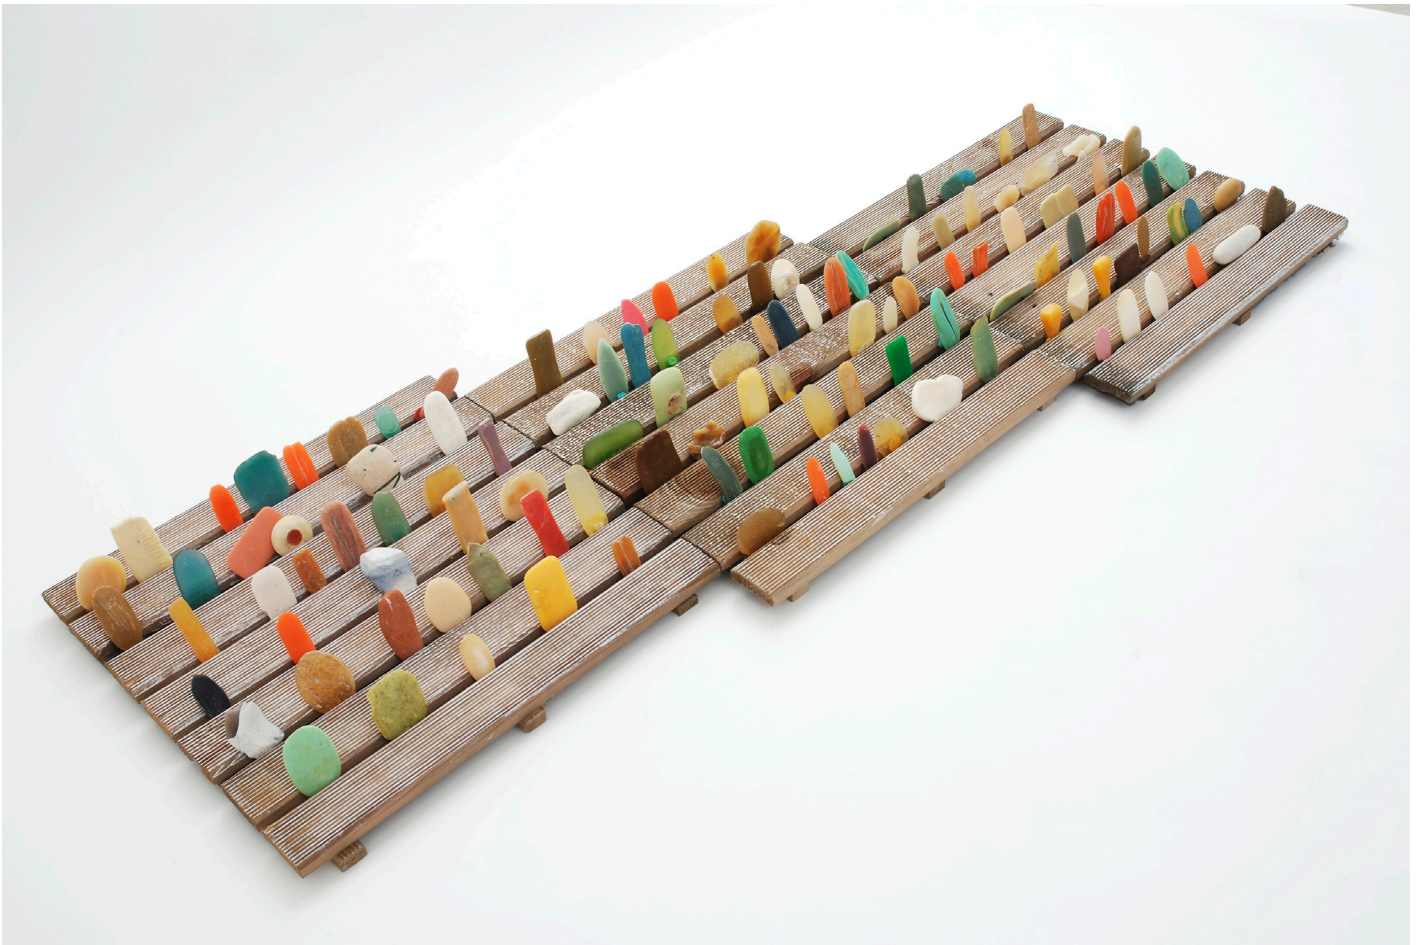

Renate Hampke  
*Tafelrunde*  
Detail

SEMJON CONTEMPORARY  
GALERIE FÜR ZEITGENÖSSISCHE KUNST

Renate Hampke  
*Tafelrunde*  
Detail

Renate Hampke  
*InFahrt*  
2010  
Fahrradschläuche, Kabelbinder

Renate Hampke  
*InFahrt*  
2010, 400 x 250 x 600 cm  
Fahrradschläuche, Kabelbinder

Renate Hampke  
*InFahrt*  
Detail

Renate Hampke  
*InFahrt*  
Detail  
Fahrradschläuche, Kabelbinder, Lakritz

Renate Hampke  
*InFahrt*  
Detail  
Fahrradschläuche, Kabelbinder, Lakritz

Renate Hampke  
*InFahrt, o.T.*  
2010, 100 x 80 x 28 cm  
Euro-Palette, Fahrradschläuche, kleine Äpfel

Renate Hampke  
*Seifen-Scheibe*  
2005 - 80 x 80 x 18 cm  
Schaumstoffballen, gebrauchte Seifen aus der Sammlung, Kunststoffseil

Renate Hampke  
*Garten z.B.*  
2008, 3 Teile à 55 x 50 x 18 cm  
Holzfliesen, gebrauchte Seifen aus der Sammlung