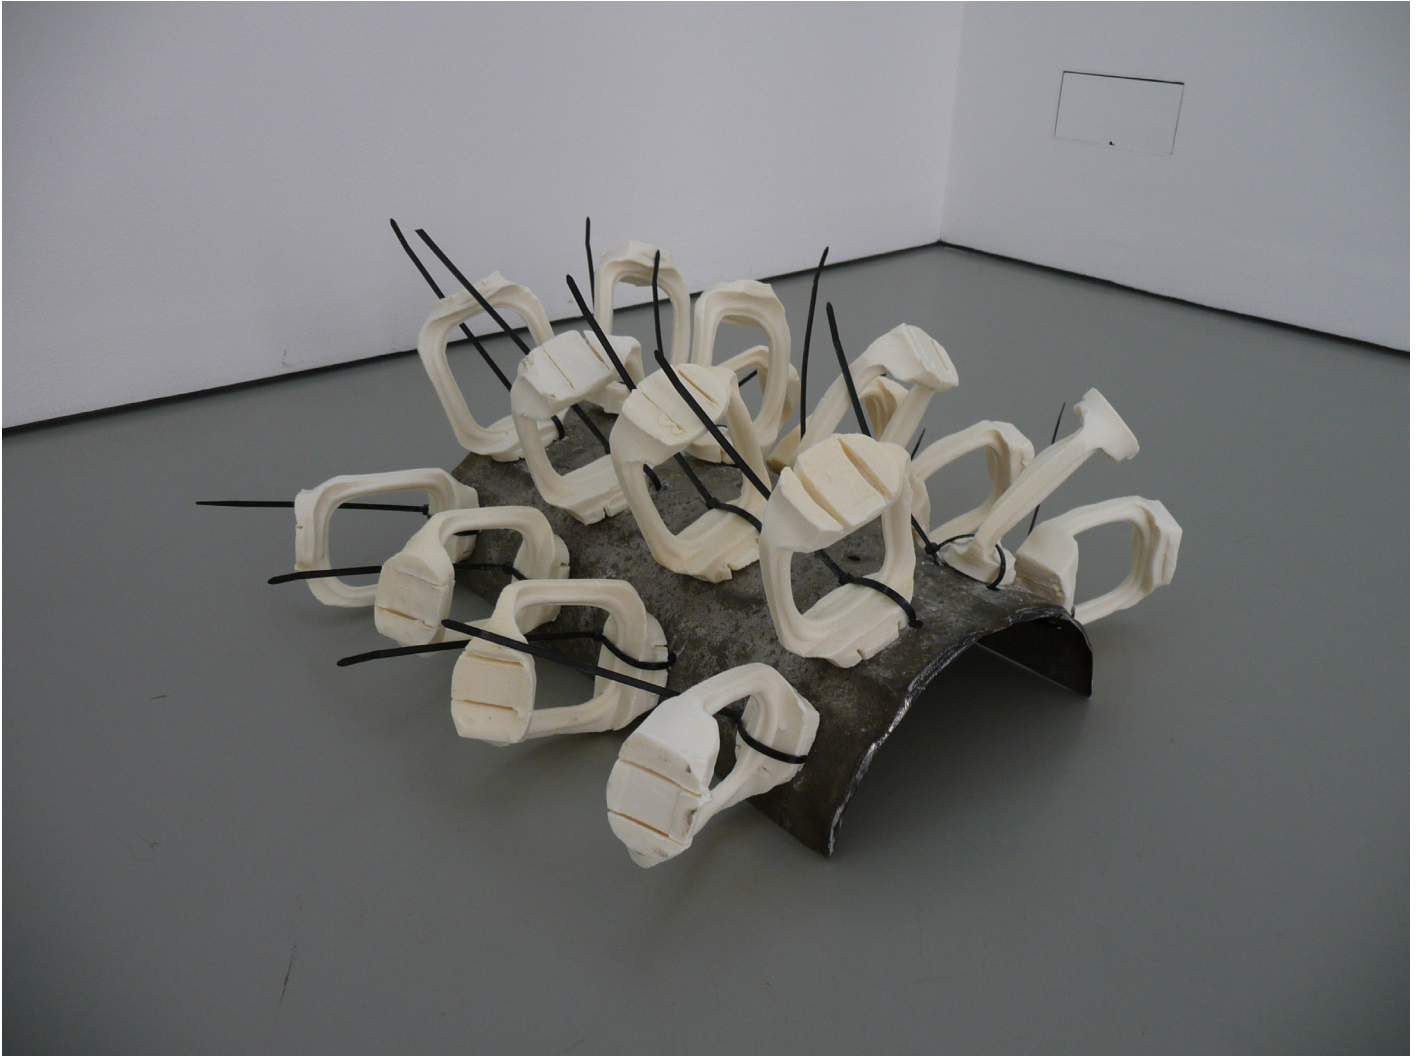

Renate Hampke  
*Schlauchobjekt*  
2011, 110 x 60 x 60 cm  
Fahrradschläuche, Kabelbinder,  
Holzgestell, Luftballon

Renate Hampke  
*Schlauchobjekt*  
2011, 110 x 60 x 60 cm  
Fahrradschläuche, Kabelbinder,  
Holzgestell, Luftballon

Renate Hampke  
*Objekt*  
2011, 55 x 85 x 65 cm,  
Fahrradschlauch, Kabelbinder, Lakritz

Renate Hampke  
*Falscher Hase*  
2012, 22 x 45 x 55 cm  
Fundstück, fabrikative Seifenformen, Kabelbinder

Renate Hampke  
*Tafelrunde*  
2011, 250 x 1500 x 300 cm  
Fahrradschläuche, Kabelbinder,  
Früchte, Hain

Renate Hampke  
*Tafelrunde*  
Detail

SEMJON CONTEMPORARY  
GALERIE FÜR ZEITGENÖSSISCHE KUNST

Renate Hampke  
*Tafelrunde*  
Detail

Renate Hampke  
*InFahrt*  
2010  
Fahrradschläuche, Kabelbinder

Renate Hampke  
*InFahrt*  
2010, 400 x 250 x 600 cm  
Fahrradschläuche, Kabelbinder