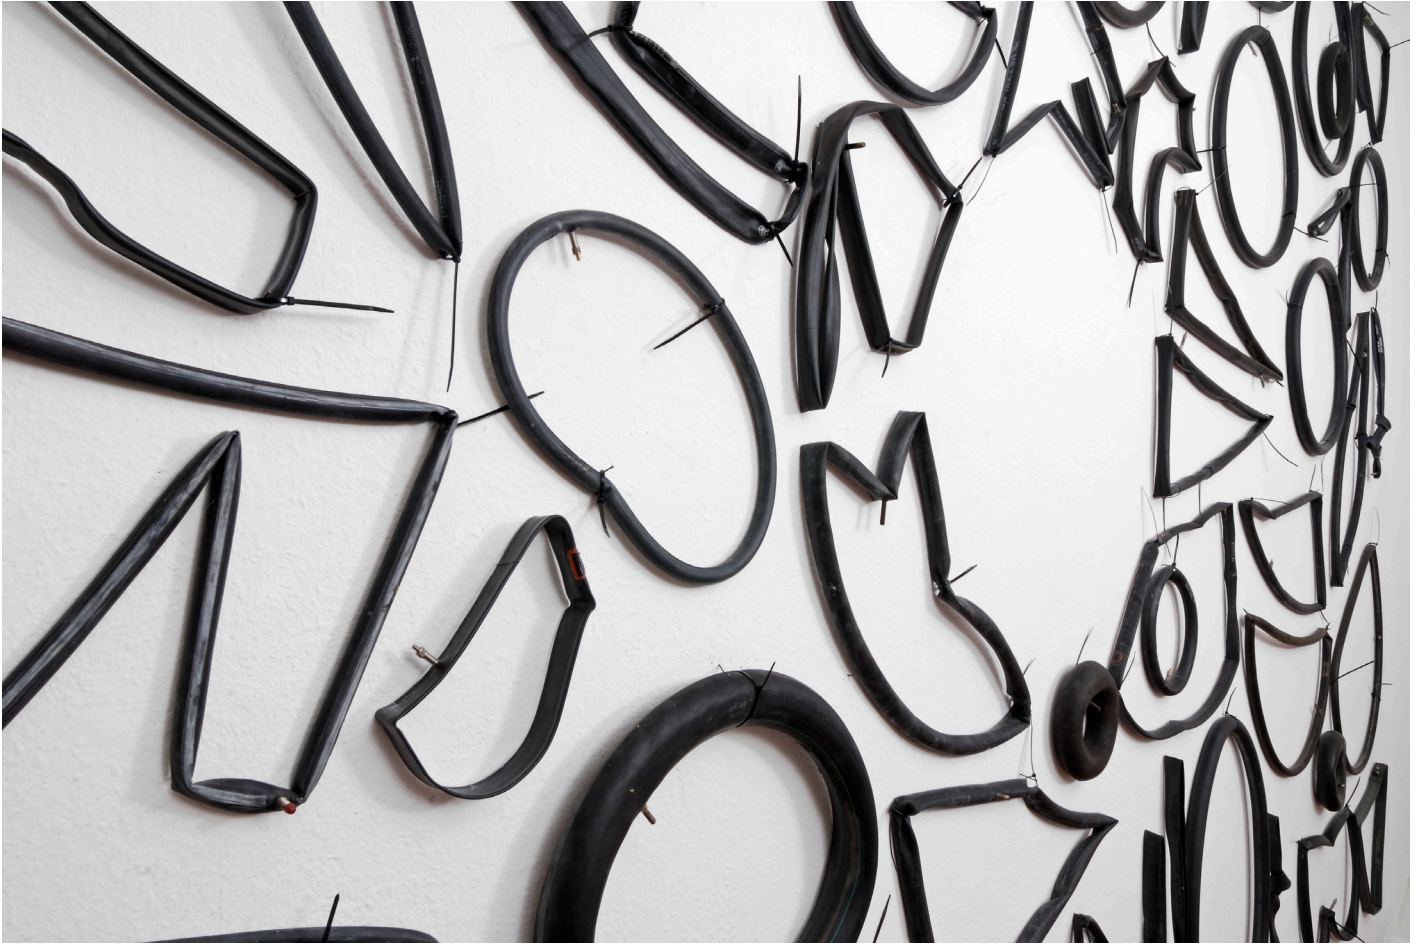

Renate Hampke  
*Tafelrunde*  
Detail

SEMJON CONTEMPORARY  
GALERIE FÜR ZEITGENÖSSISCHE KUNST

Renate Hampke  
*Tafelrunde*  
Detail

Renate Hampke  
*InFahrt*  
2010  
Fahrradschläuche, Kabelbinder

Renate Hampke  
*InFahrt*  
2010, 400 x 250 x 600 cm  
Fahrradschläuche, Kabelbinder

Renate Hampke  
*InFahrt*  
Detail

Renate Hampke  
*InFahrt*  
Detail  
Fahrradschläuche, Kabelbinder, Lakritz

Renate Hampke  
*InFahrt*  
Detail  
Fahrradschläuche, Kabelbinder, Lakritz

Renate Hampke  
*InFahrt, o.T.*  
2010, 100 x 80 x 28 cm  
Euro-Palette, Fahrradschläuche, kleine Äpfel