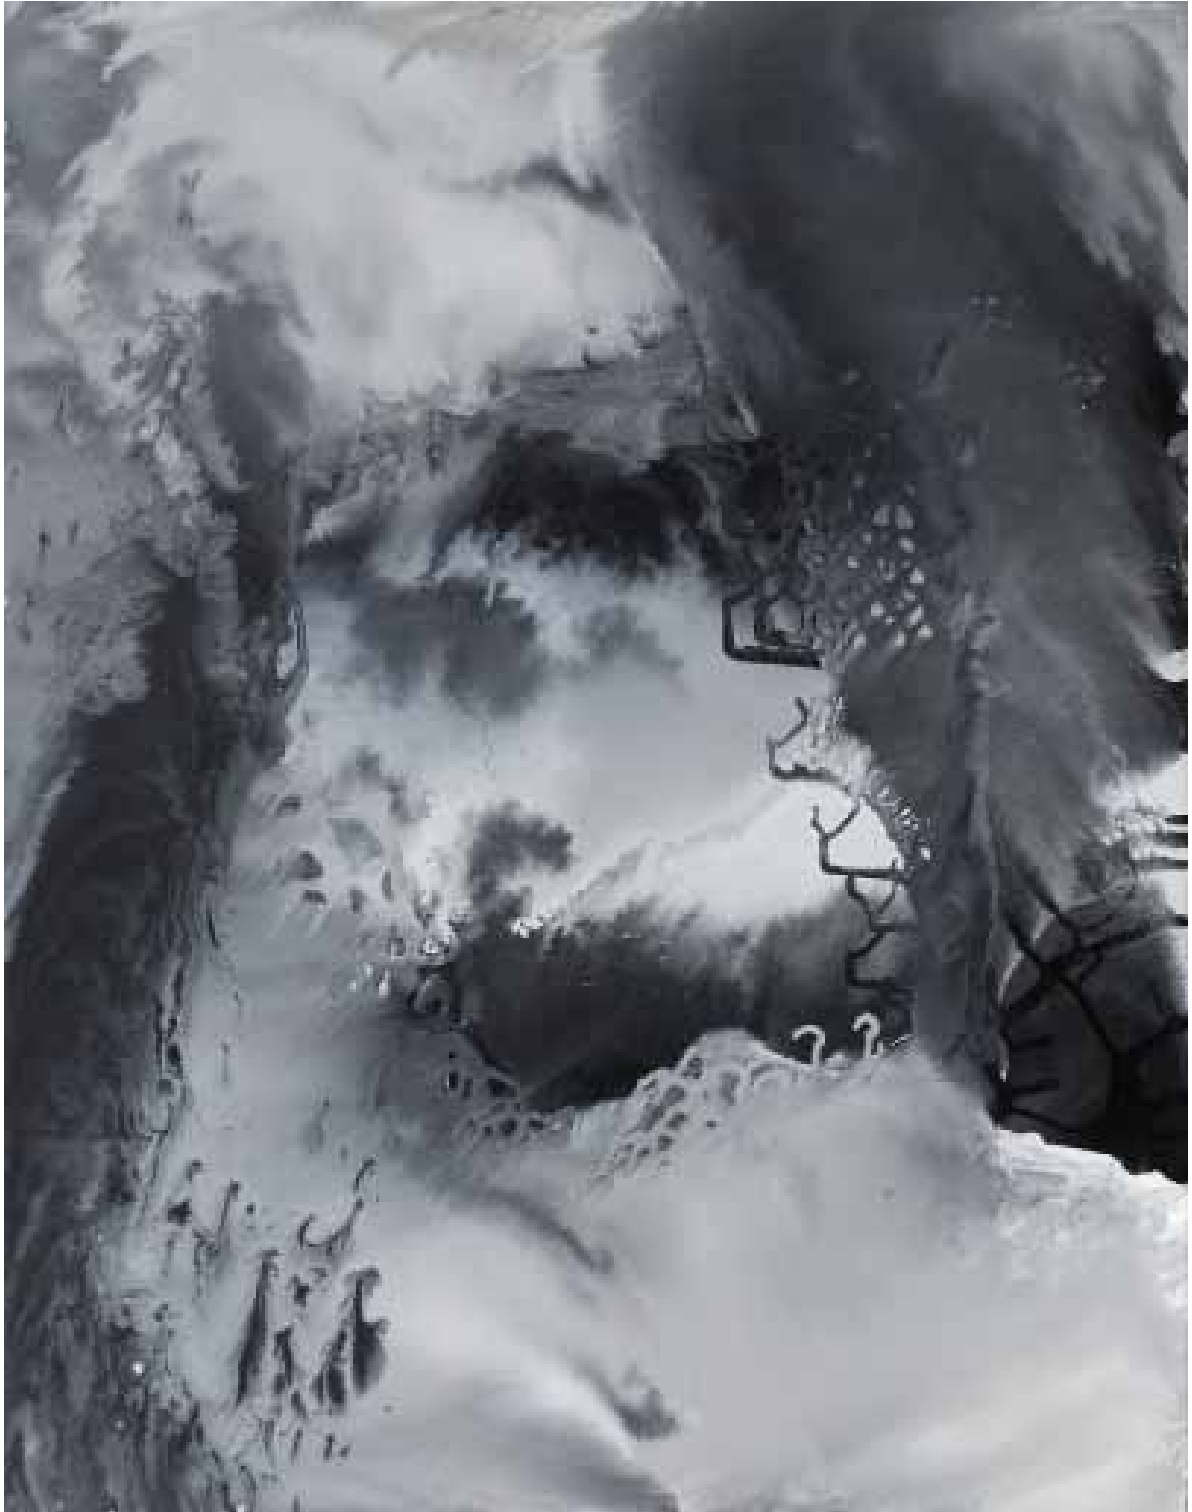

Photo: Jürgen Baumann

SEMJON CONTEMPORARY
GALERIE FÜR ZEITGENÖSSISCHE KUNST

Susanne Knaack

O. T. (3/01/2013)

2013, 150 x 100 cm, 59 1/16" x 39 3/8" acrylic paint on canvas

Photo: Jürgen Baumann

SEMJON CONTEMPORARY
GALERIE FÜR ZEITGENÖSSISCHE KUNST