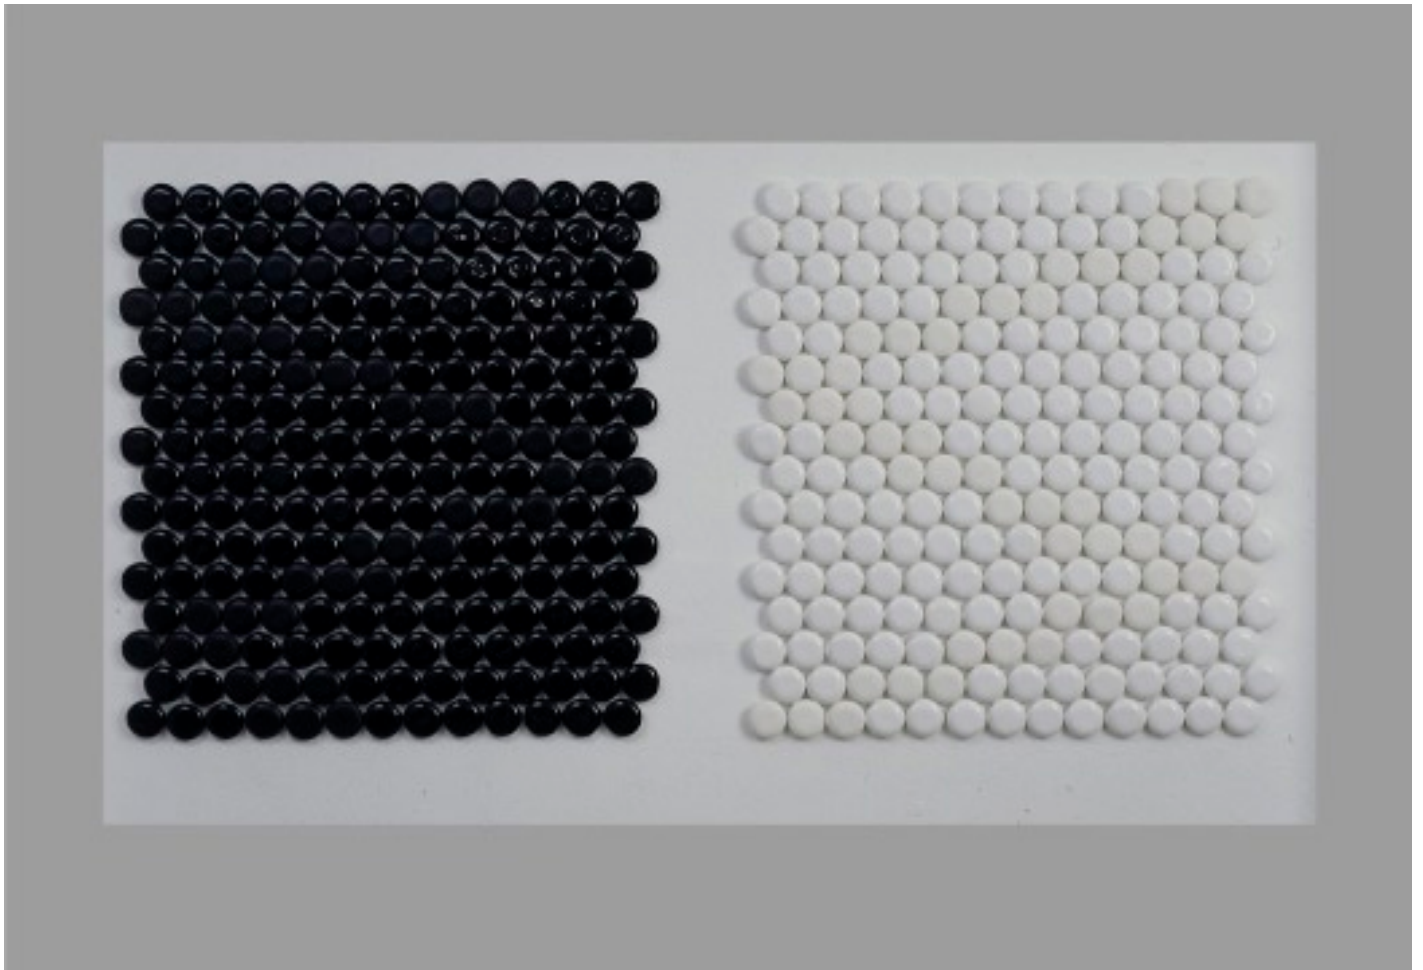

Ute Essig
3 qm Berlin
2005, 300 x 100 x 10 cm
Porzellan, Holz