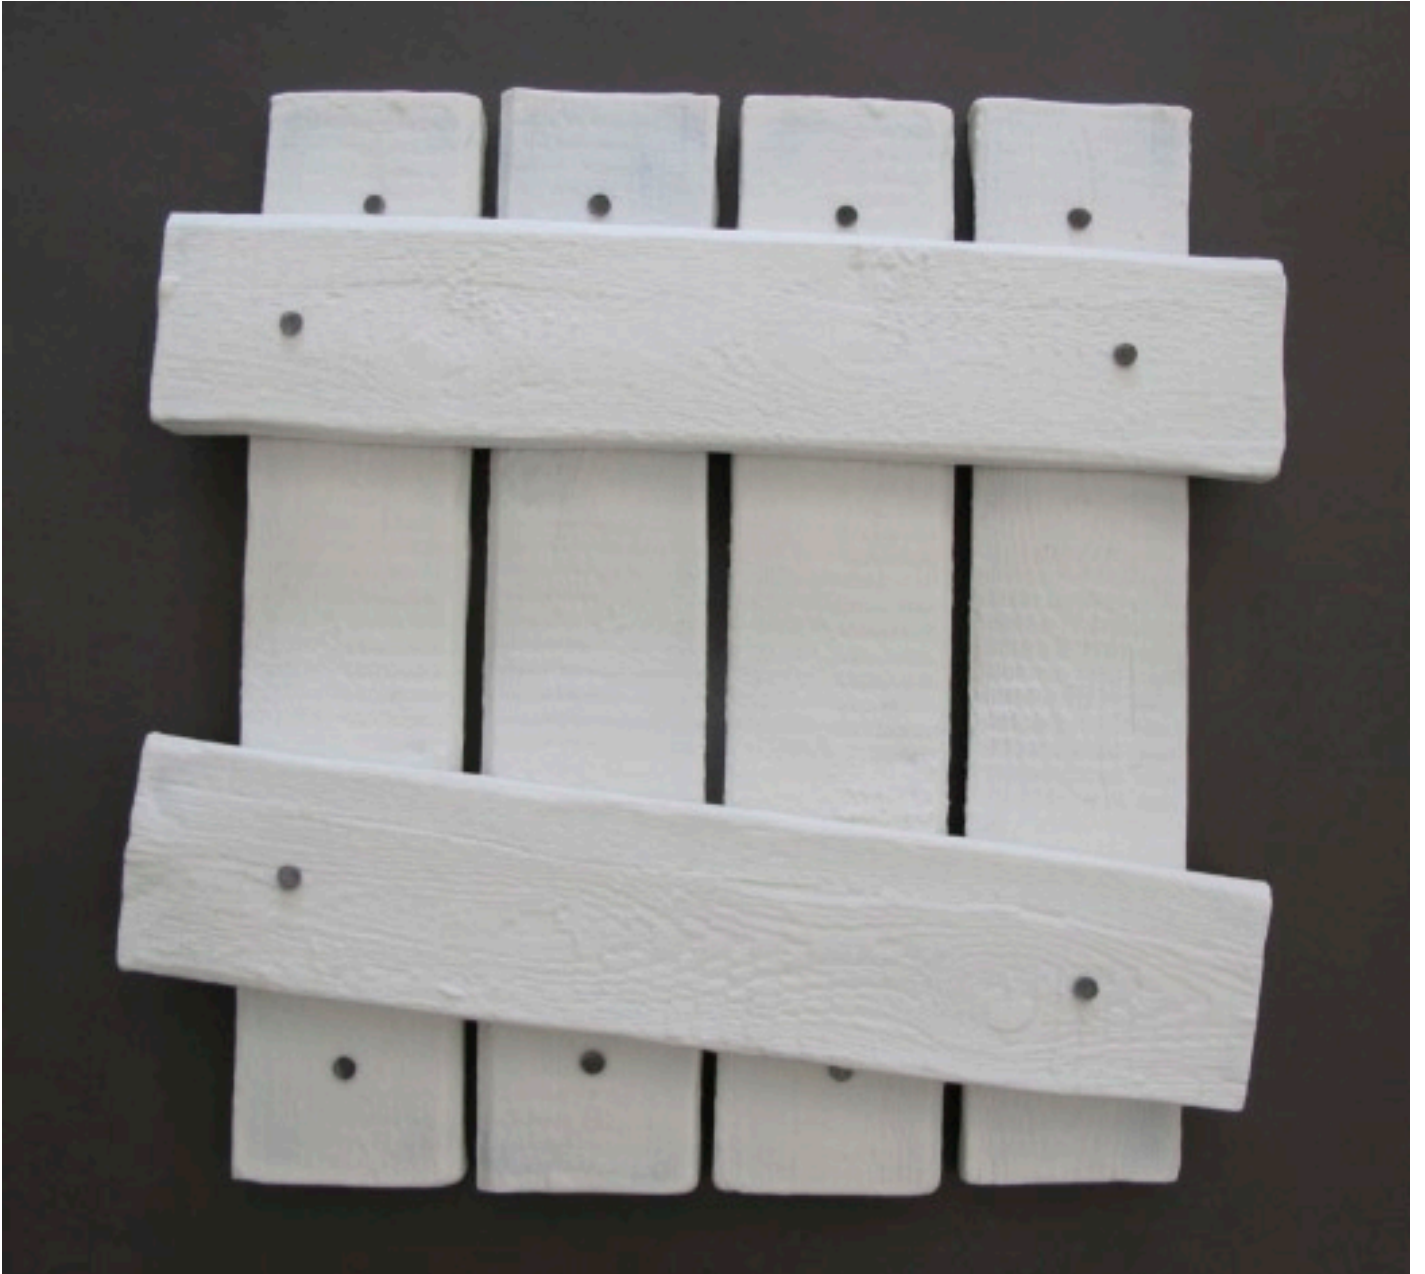

Ute Essig
Stapel
2007/08, Größe variabel
Porzellan