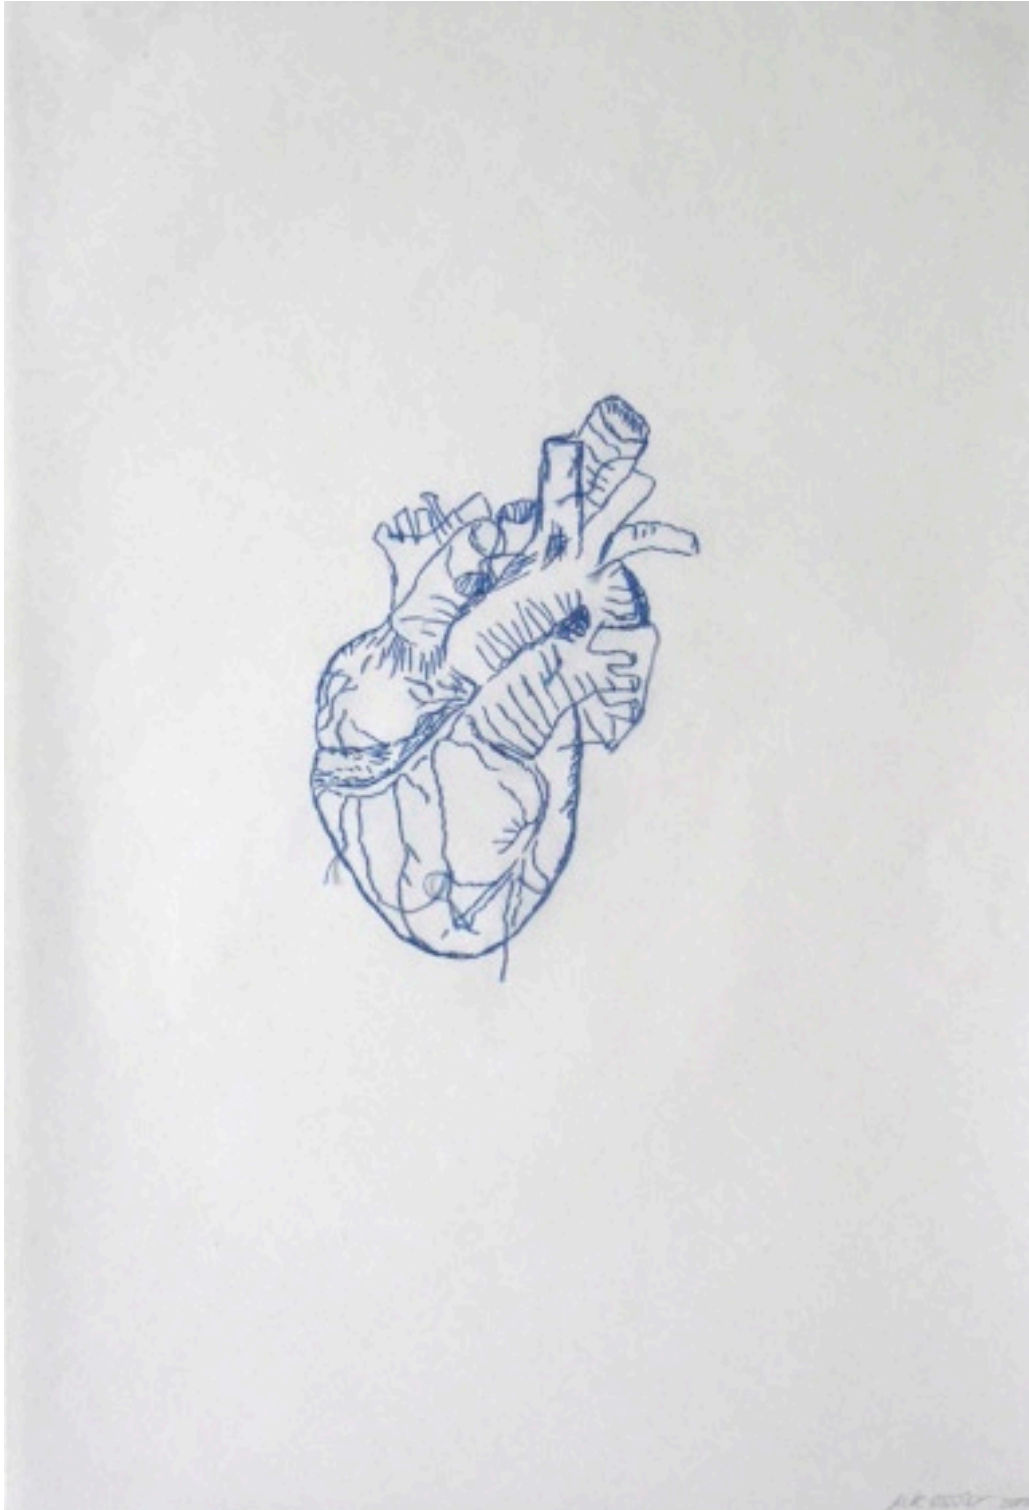

Ute Essig
Herz 2
2010, 29 x 40 cm
Handgeschöpftes Papier, Stickgarn