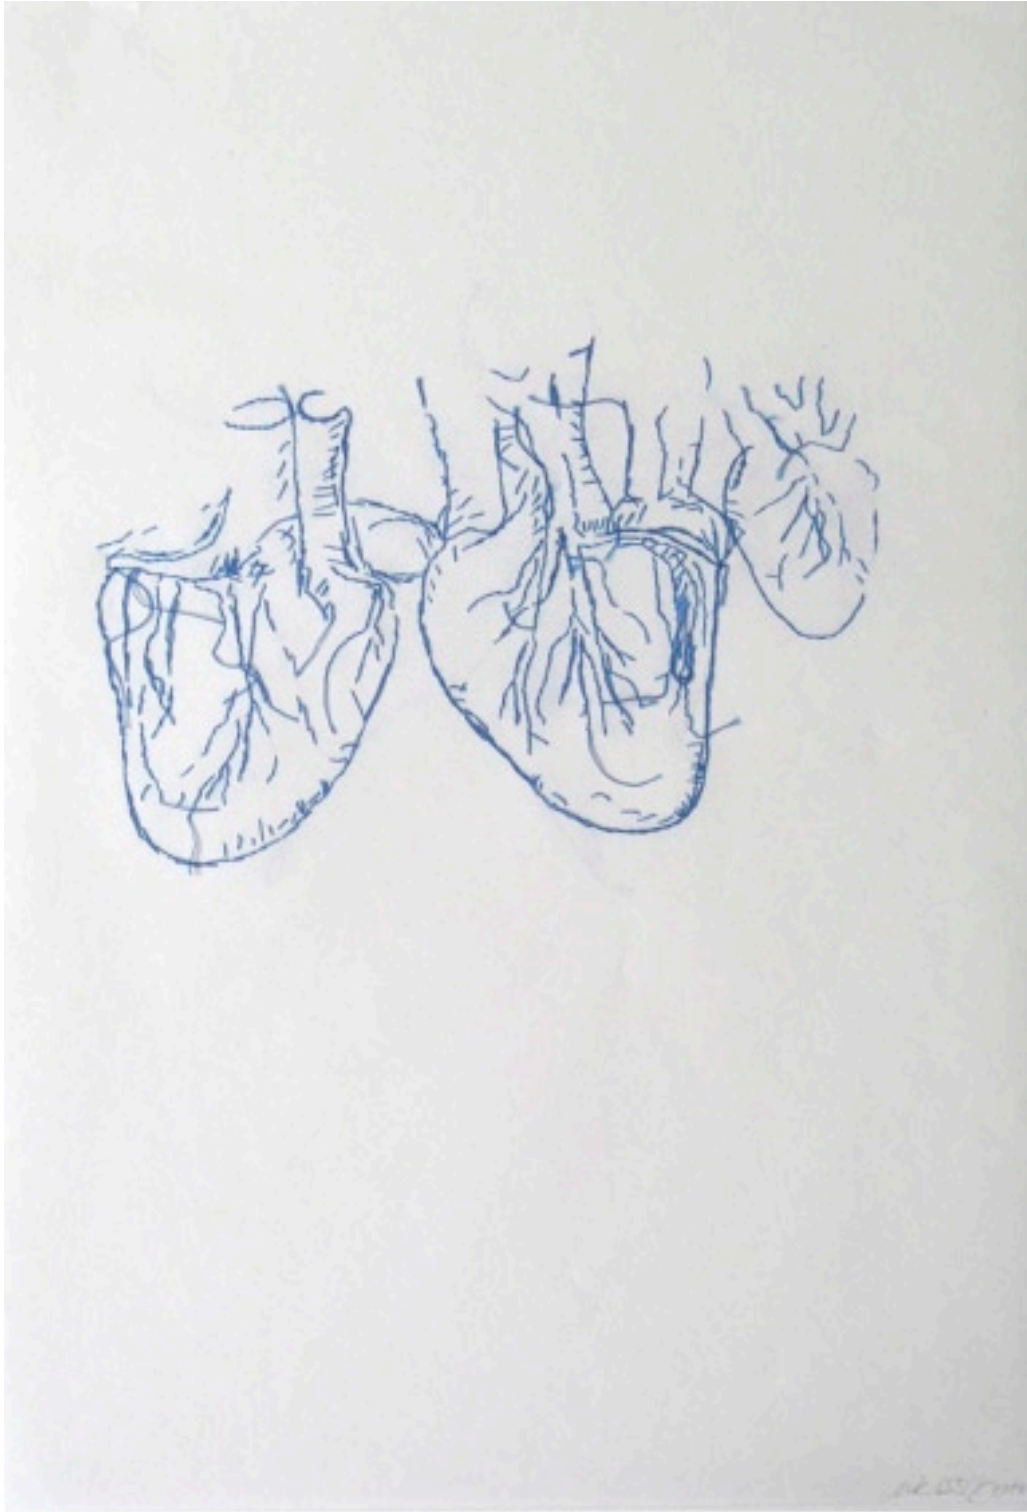

Ute Essig
Herz 1
2010, 29 x 40 cm
Handgeschöpftes Papier, Stickgarn