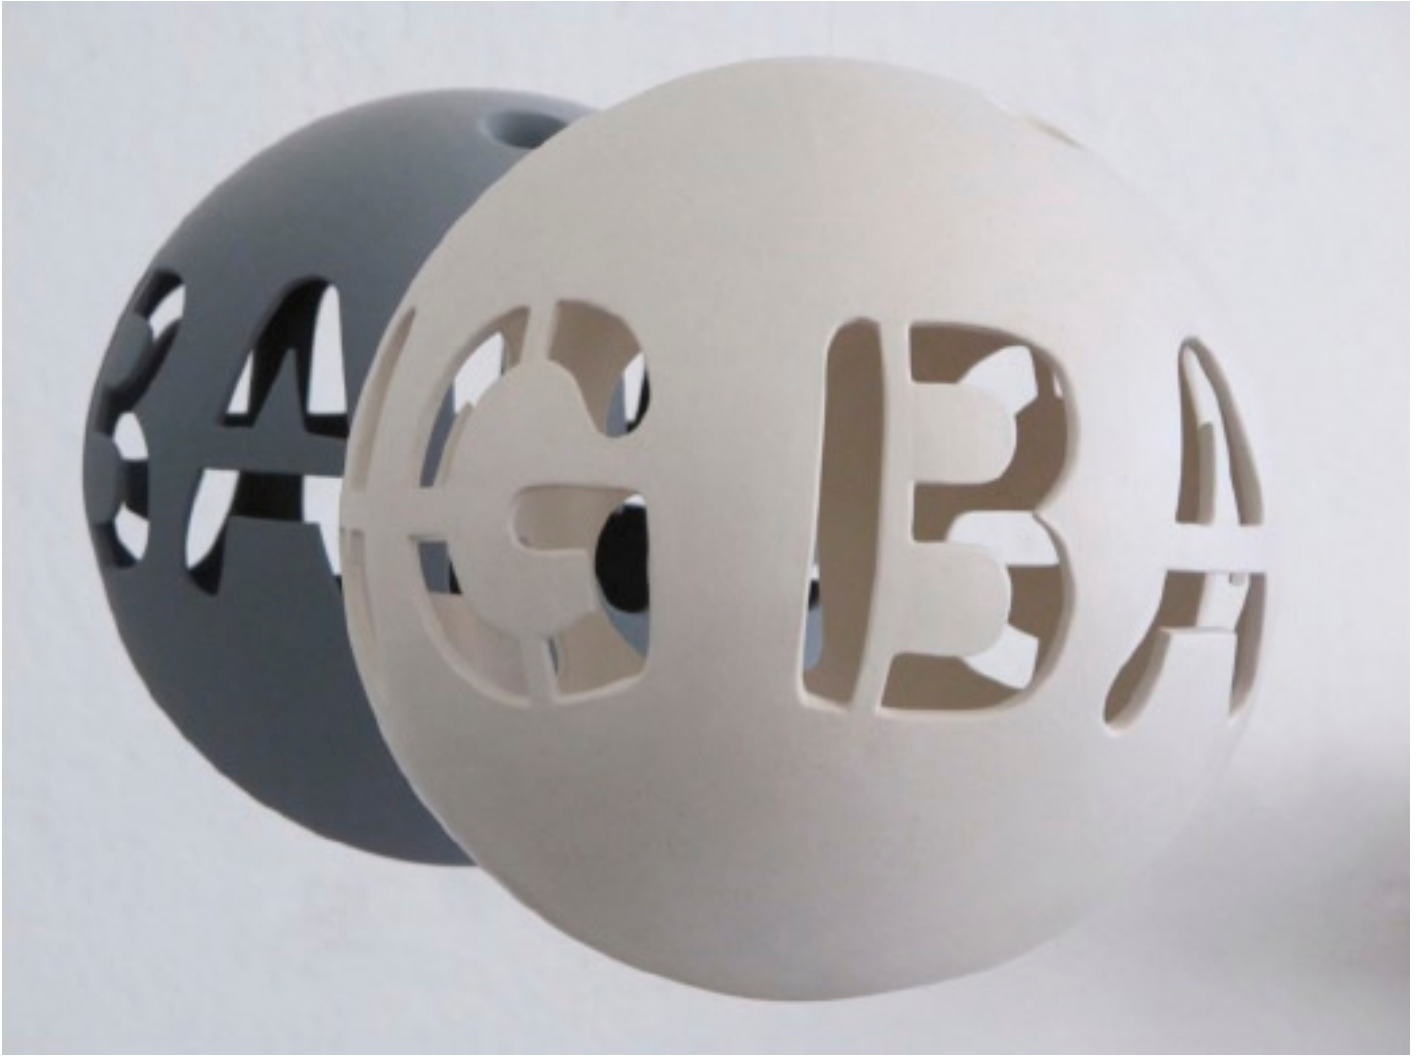

Ute Essig
Maserung
2011, 30 x 40 cm
Handgeschöpftes Papier, Stickgarn

Ute Essig
Bowling Pins
2010, 34 x 12 cm (pro Pin)
Keramik, Nylonschnüre

Ute Essig
Standby
2010, Video - Loop
DVD

Ute Essig
Bang Bang
2004/05, Ø 21 cm
Keramik, Farbe, Wachs,
Nylonschnüre, Drehmotor