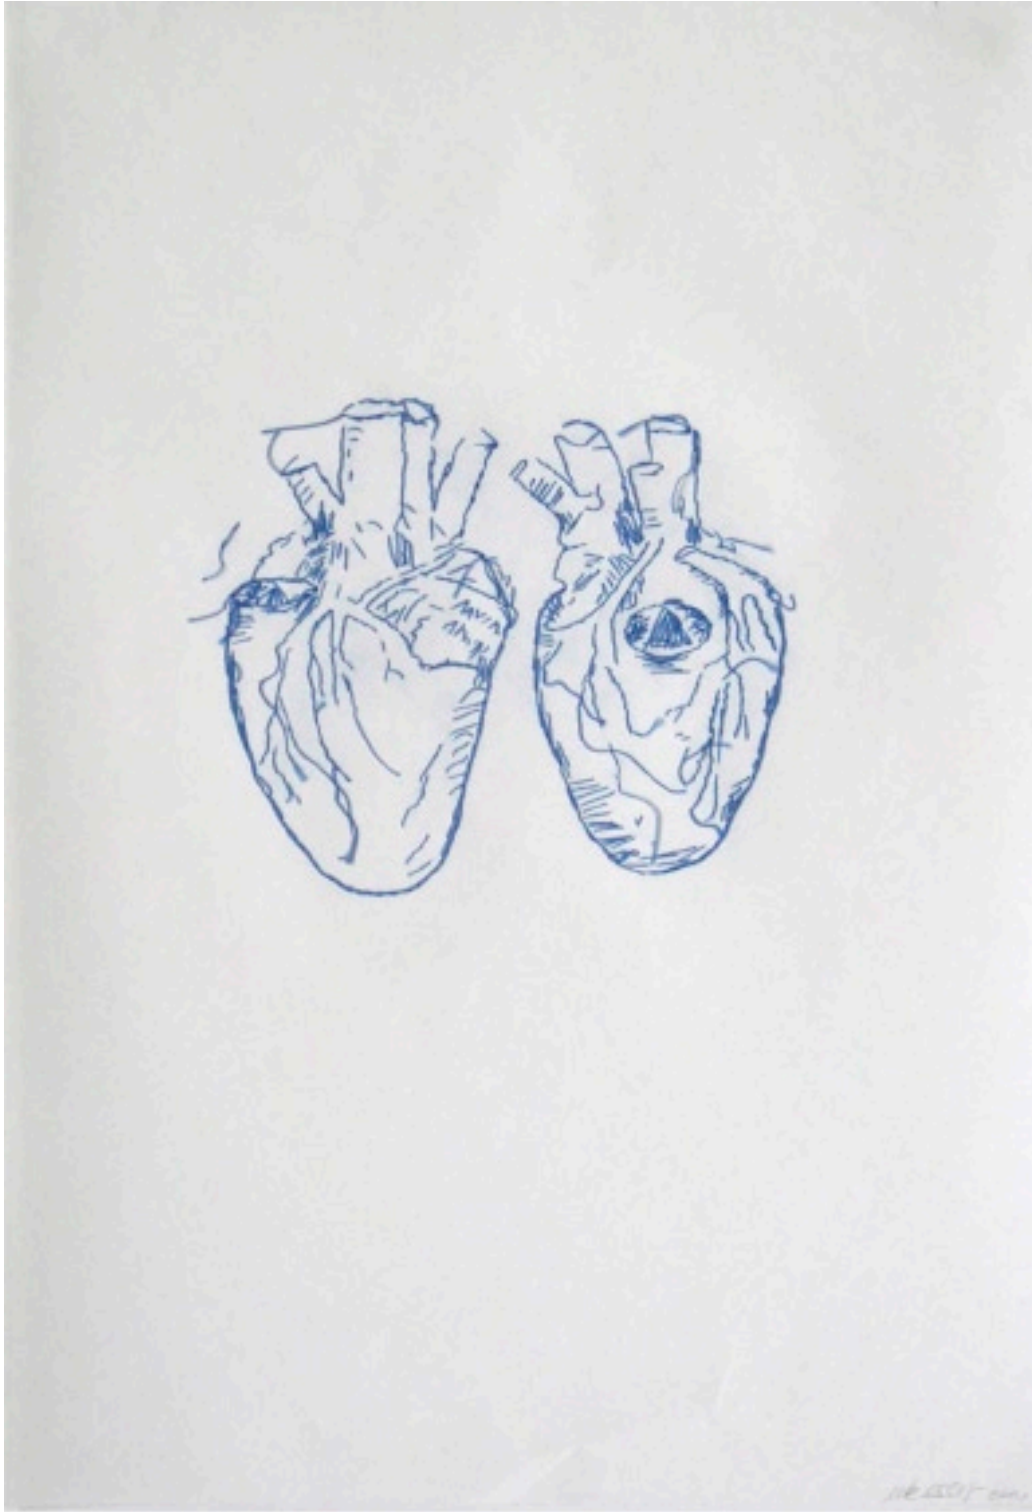

Ute Essig
Herz 3
2010, 29 x 40 cm
Handgeschöpftes Papier, Stickgarn