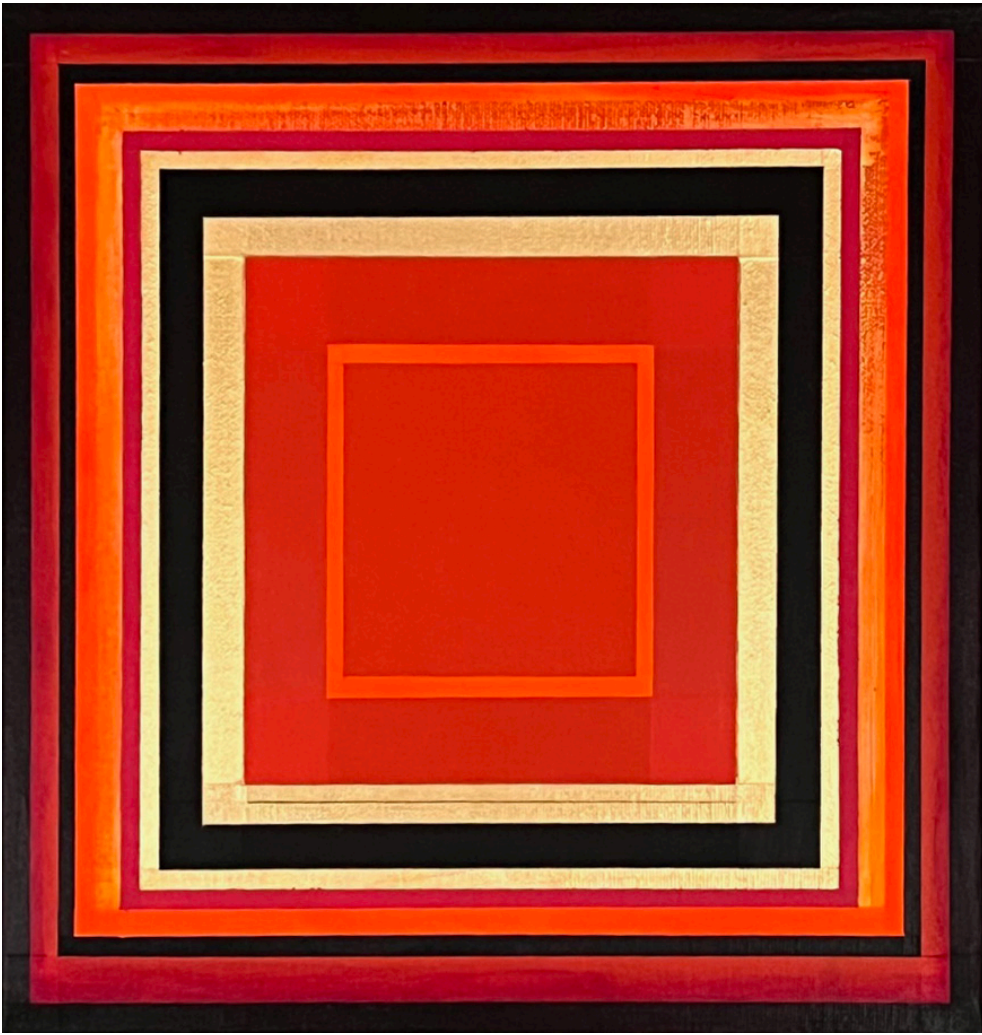

Foto | photo: Lukas Heibges

3.500,00 EUR

Dittmar Danner aka Krüger

It's not dark yet-M-56-2021

2021, 40 x 30 cm, Acryl auf Leinwand | acrylic paint on canvas
Foto | photo: Jürgen Baumann

1.700,00 EUR

Dittmar Danner aka Krüger