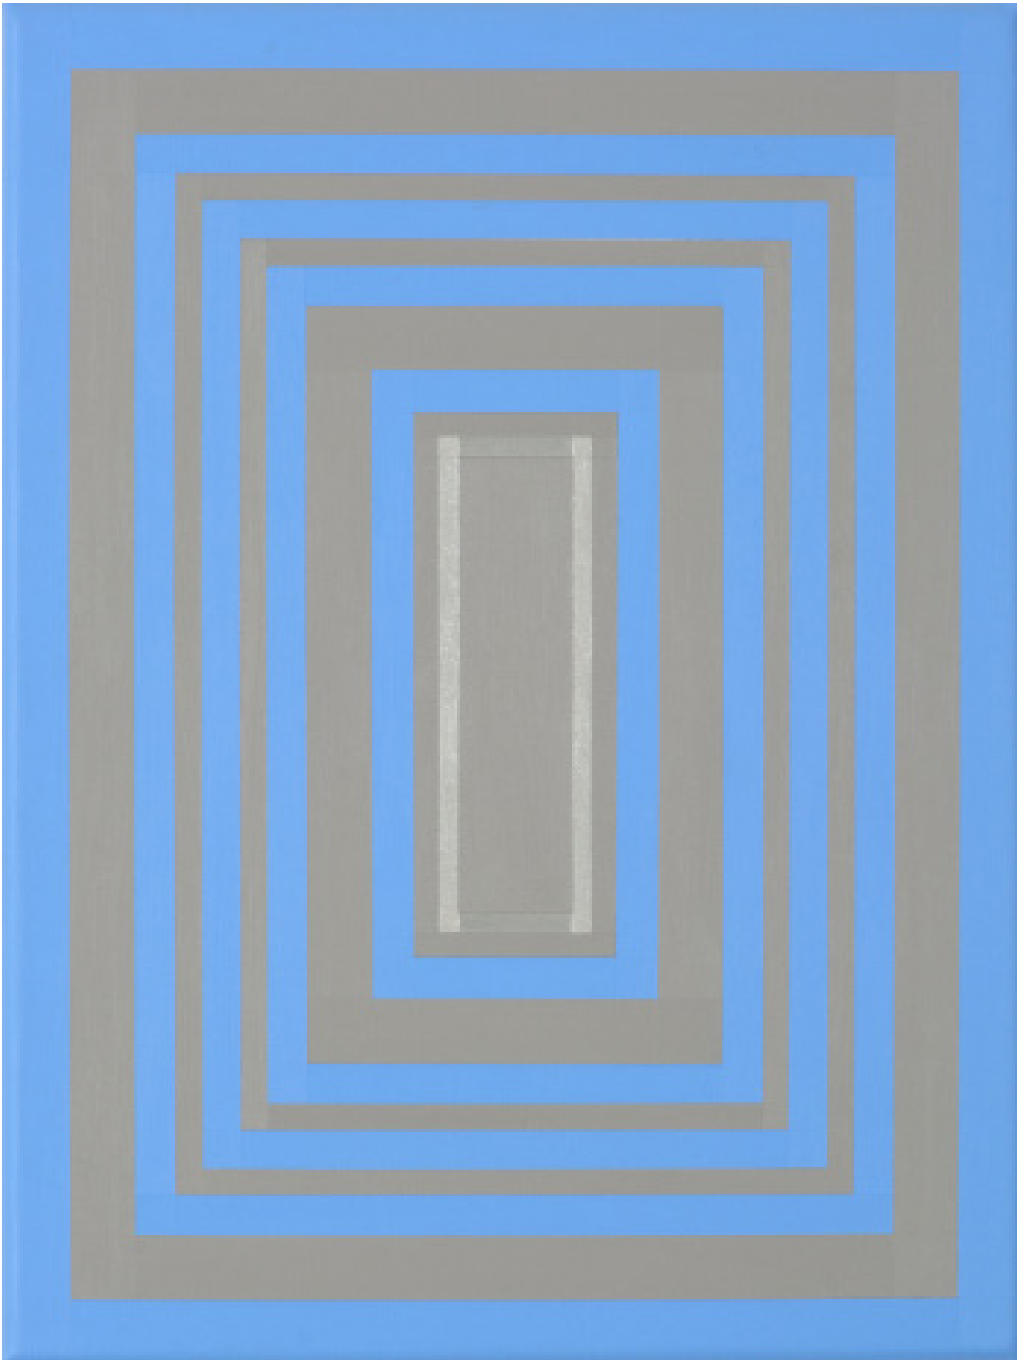

2020, 120 x 90 cm, Acryl auf Leinwand | acrylic paint on canvas
Foto | photo: Jürgen Baumann

5.000,00 EUR

Dittmar Danner aka Krüger

Blick in die Ausstellung (Kleines Kabinett / view into the exhibition (Kleines Kabinett); links: Malerei von Dittmar Danner aka Krüger, das andere Werk von Elisabeth Sonneck / *left: painting by Dittmar Danner aka Krüger, the other work by Elisabeth Sonneck*

Foto / photo: Jürgen Baumann

Dittmar Danner aka Krüger

True blue 3 (It's not dark yet-M-52-2020)

2020, 40 x 30 cm, Acryl auf Leinwand | acrylic paint on canvas

Foto | photo: Jürgen Baumann

1.700,00 EUR

Dittmar Danner aka Krüger