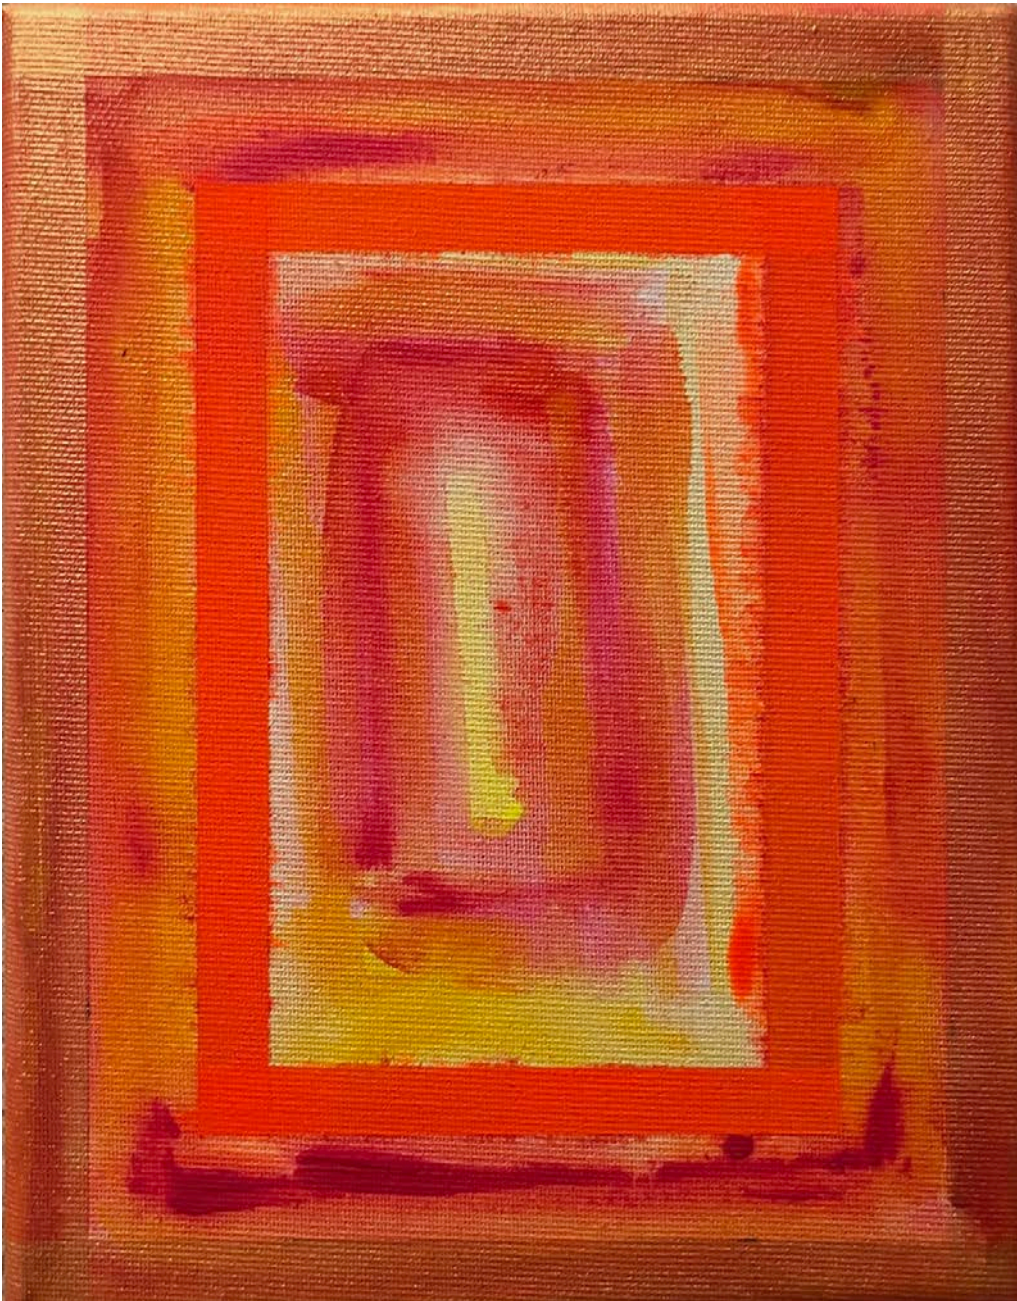

Dittmar Danner aka Krüger

It's not dark yet M89-2023

2023, 24 x 18 cm, Acryl auf Leinwand | acrylic on canvas
Foto | photo: Semjon H.N. Semjon

900,00 EUR