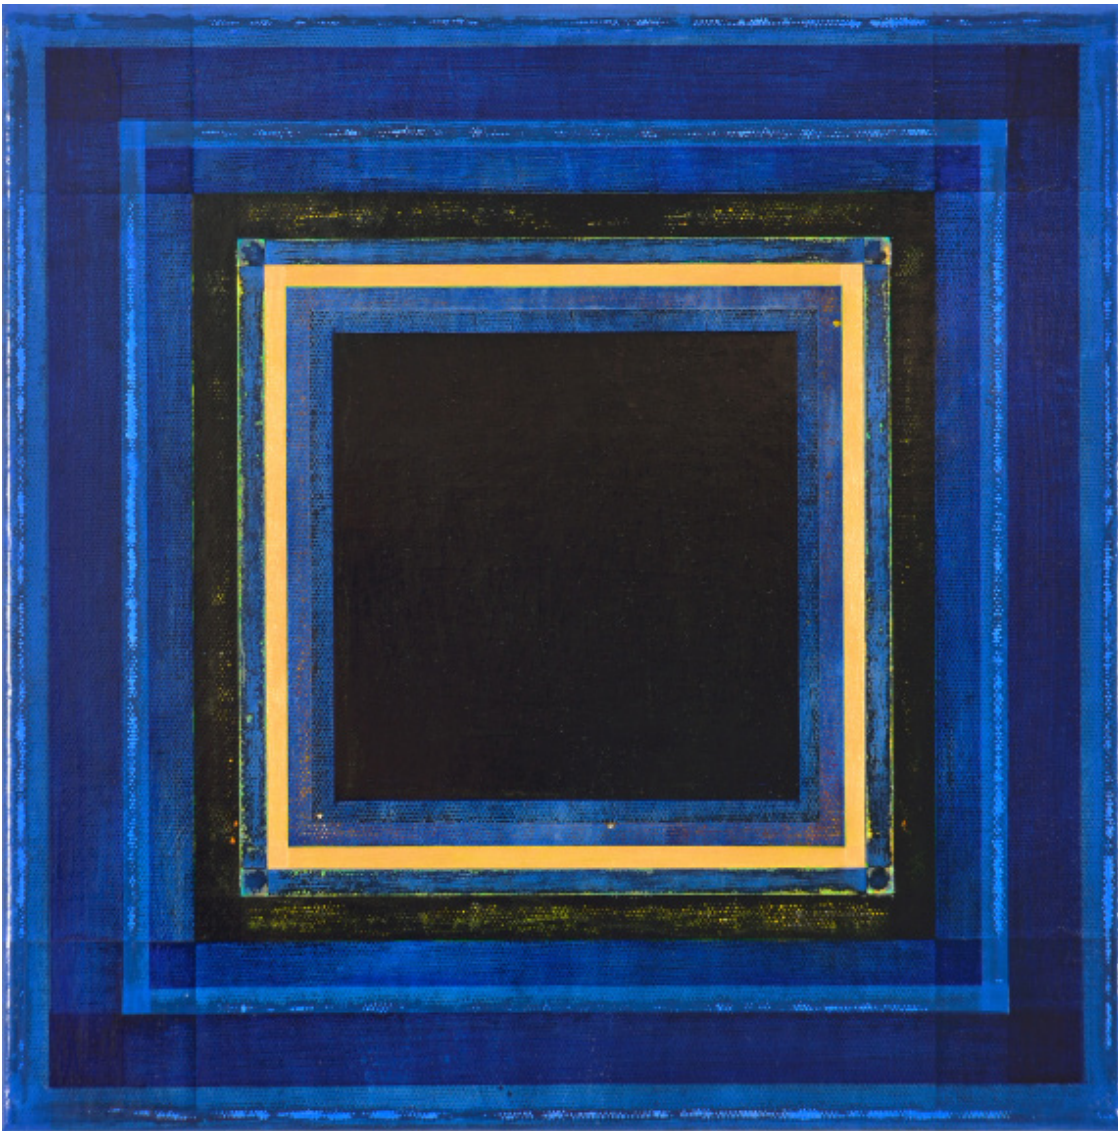

Dittmar Danner aka Krüger

t's not dark yet M82-2023

2023, 30 x 30 cm, Acryl auf Leinwand | acrylic on canvas

Foto | photo: Jürgen Baumann

1.900,00 EUR