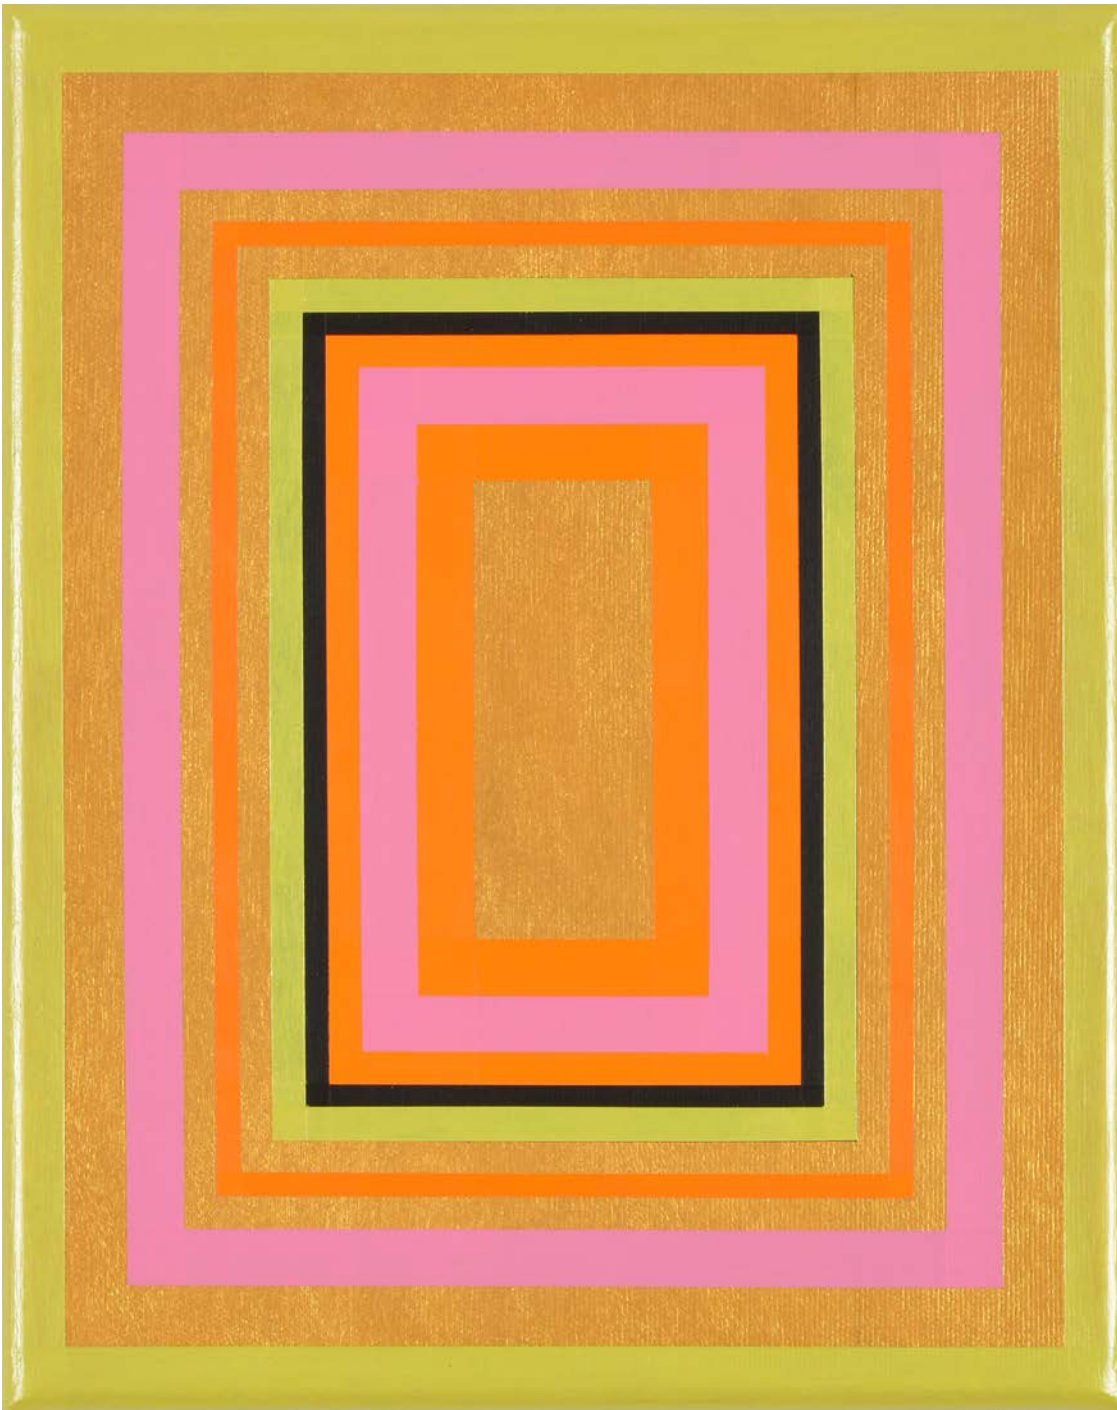

Dittmar Danner aka Krüger

It's not dark yet M78-2022

2022, 30 x 24 cm, Acryl auf Leinwand | acrylic on canvas
Foto | photo: Jürgen Baumann

1.700,00 EUR