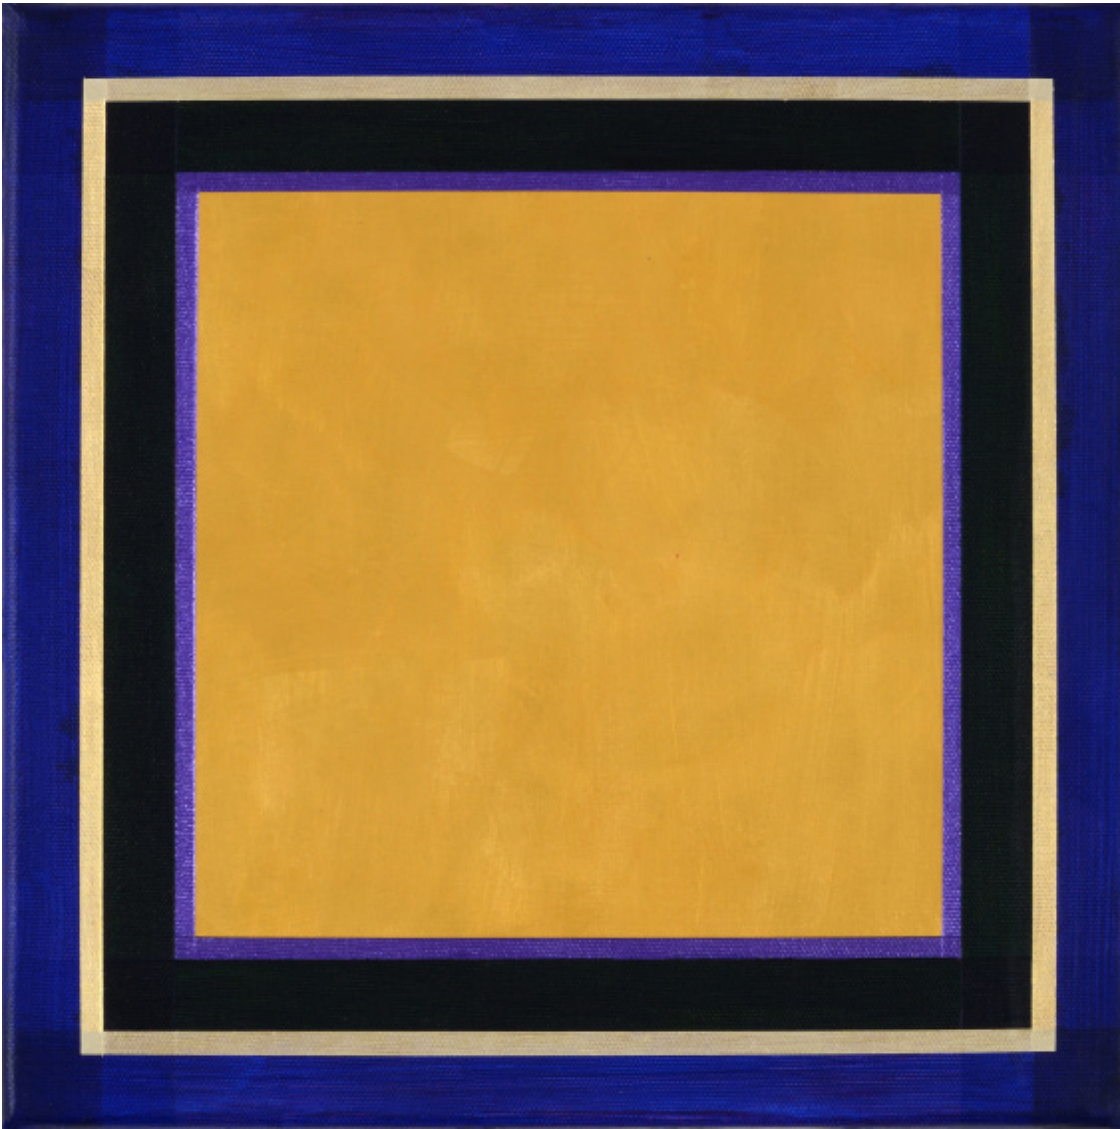

Dittmar Danner aka Krüger

It's not dark yet-M-57-2020

2020, 30 x 30 cm, Acryl auf Leinwand | acrylic paint on canvas

Foto | photo: Jürgen Baumann

1.400,00 EUR