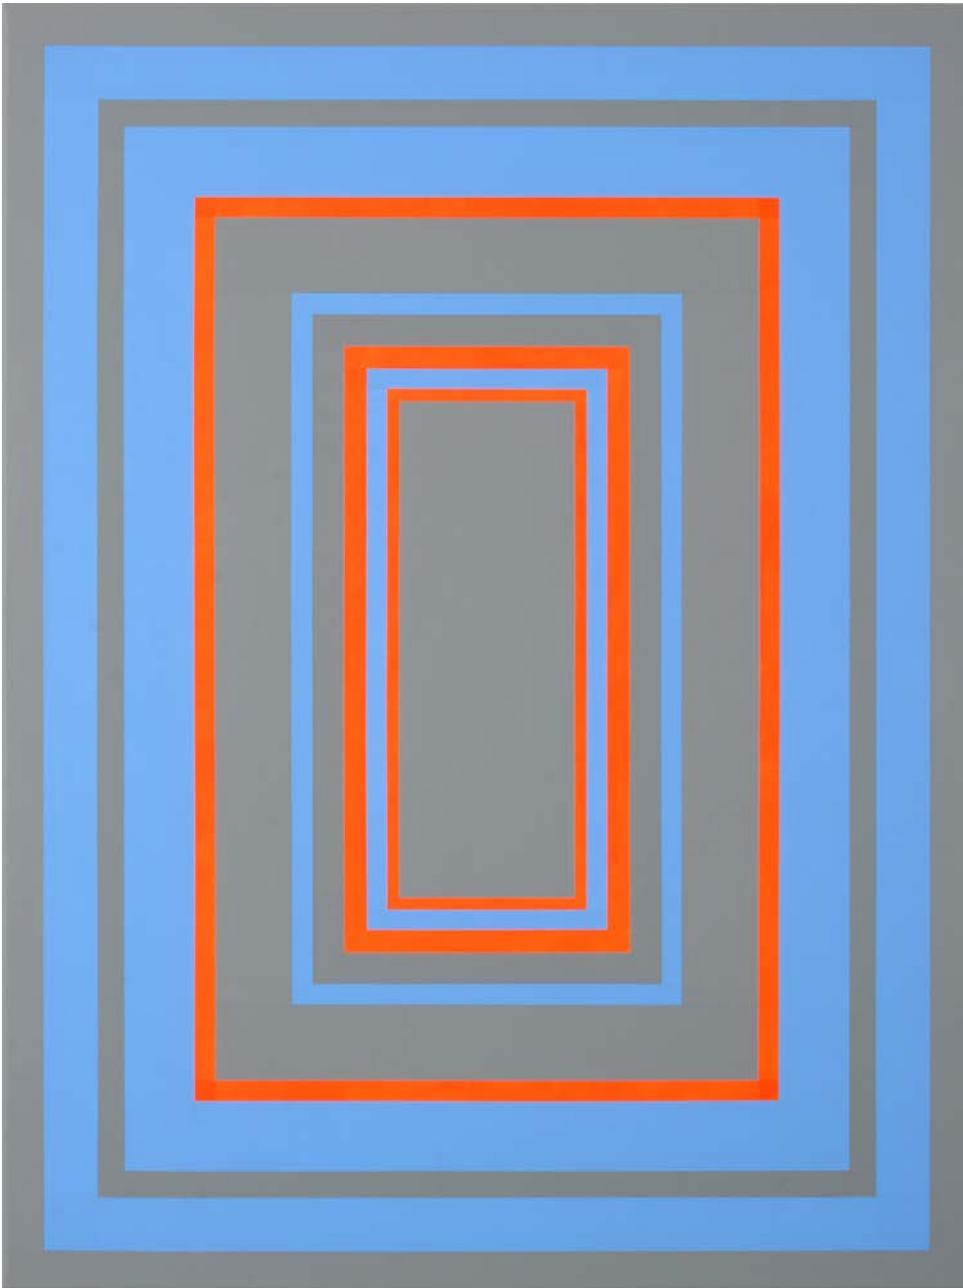

Dittmar Danner aka Krüger

True blue 2 (It's not dark yet-M-51-2020)

2020, 120 x 90 cm, Acryl auf Leinwand | acrylic paint on canvas
Foto | photo: Jürgen Baumann

Privatsammlung in Berlin / private collection in Berlin