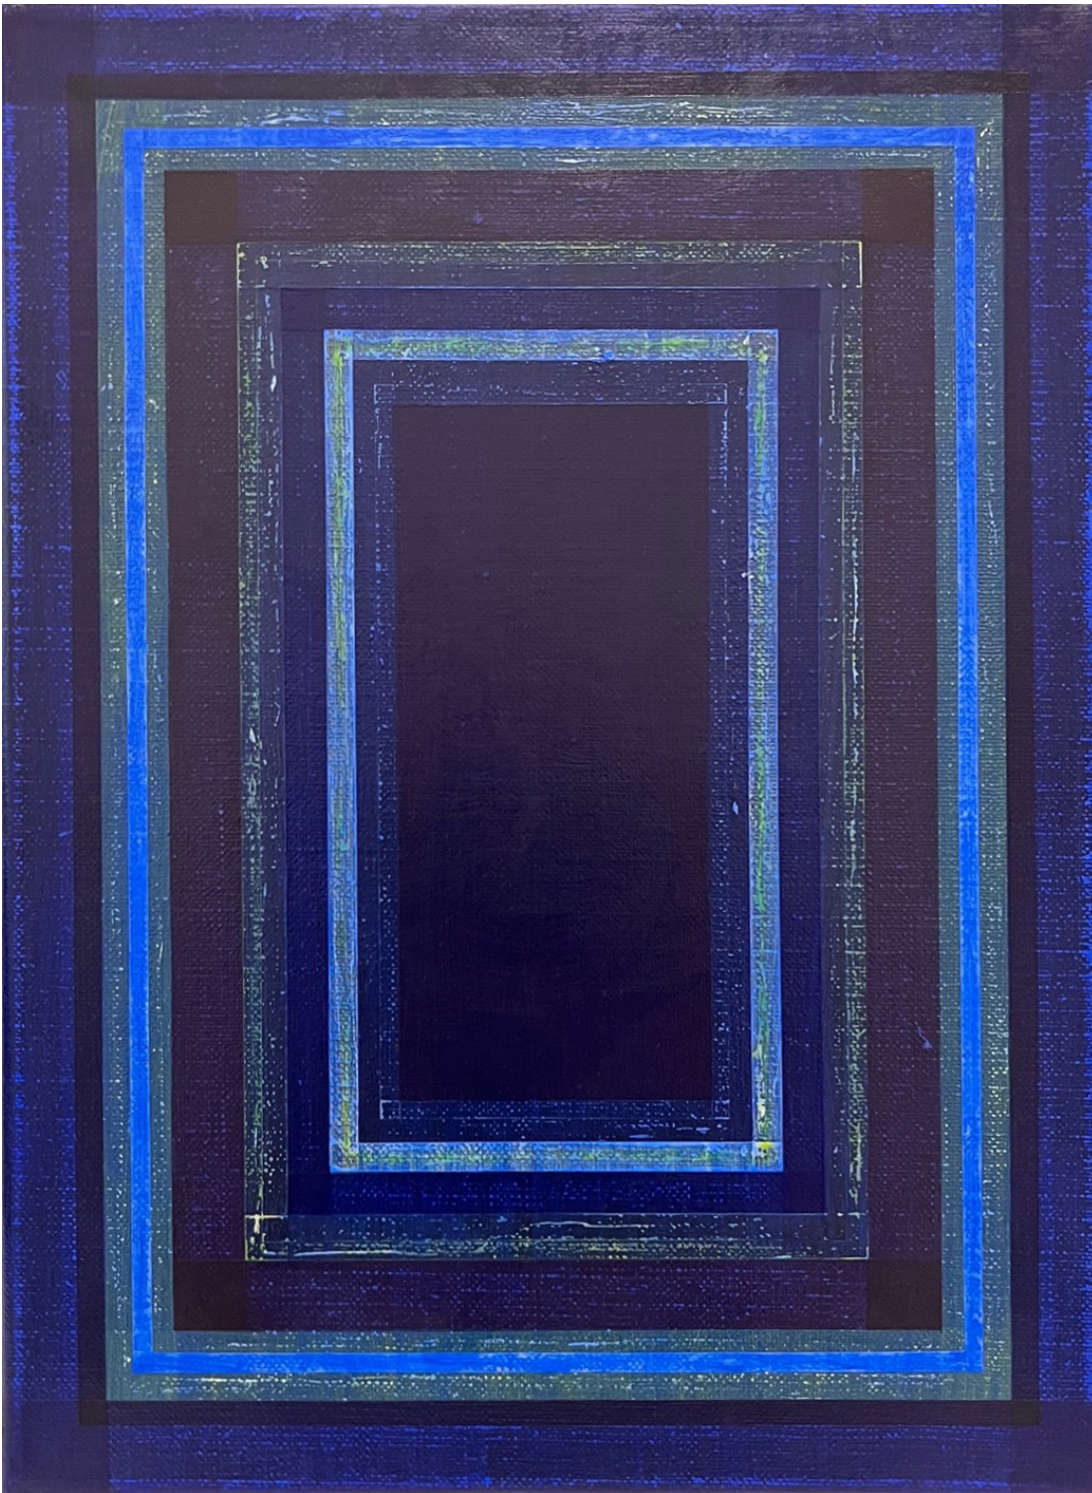

Dittmar Danner aka Krüger

It's not dark yet M86-2023

2023, 40 x 30 cm, Acryl auf Leinwand | acrylic on canvas
Foto | photo: Jürgen Baumann

2.100,00 EUR