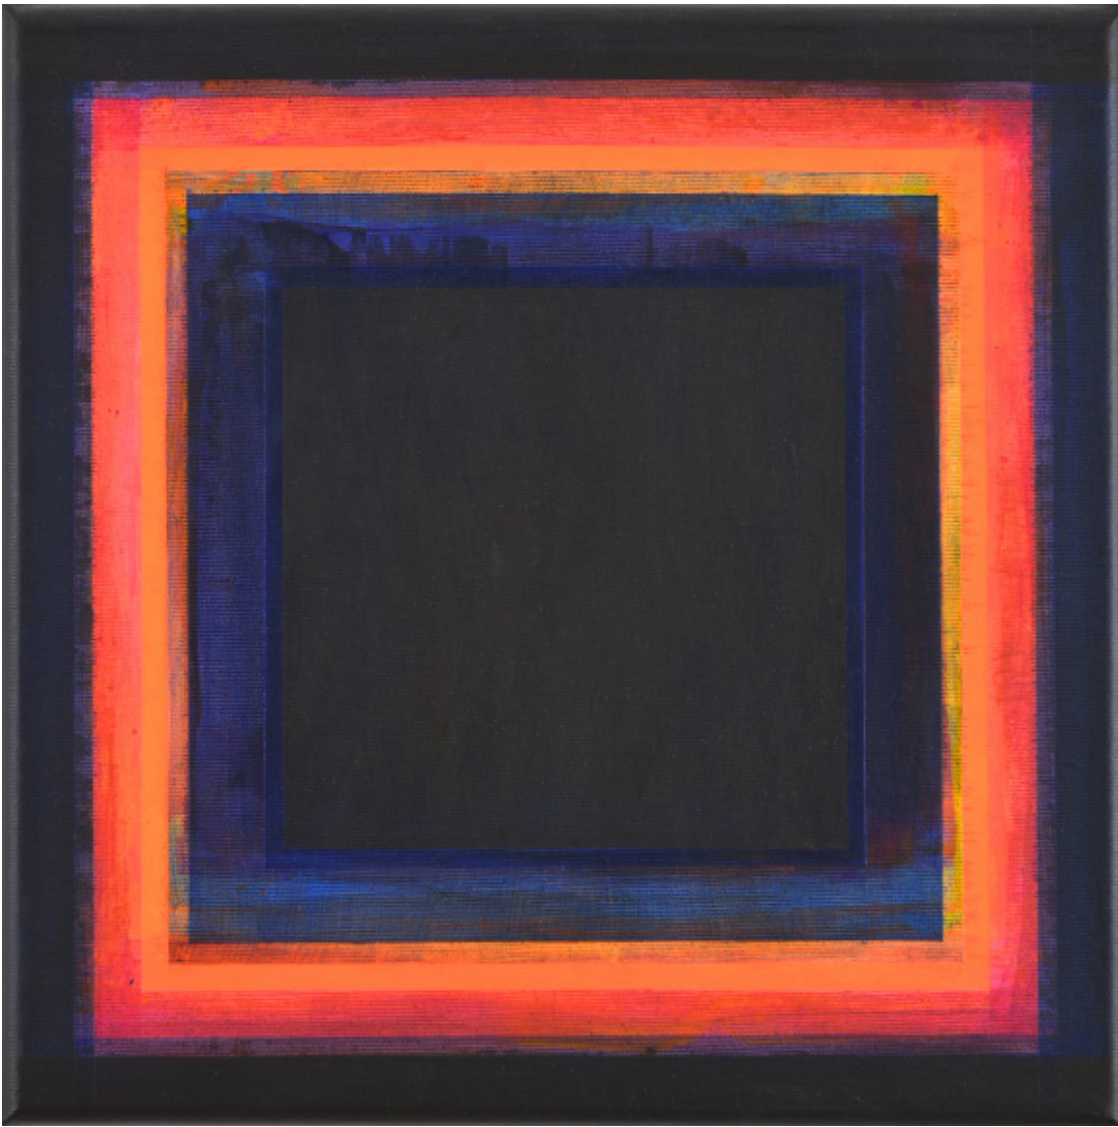

Foto | photo: Semjon H.N. Semjon

2.400,00 EUR

Dittmar Danner aka Krüger

It's not dark yet M80-2023

2023, 120 x 90 cm, Acryl auf Leinwand | acrylic on canvas

Foto | photo: Semjon H.N. Semjon

5.500,00 EUR

Dittmar Danner aka Krüger