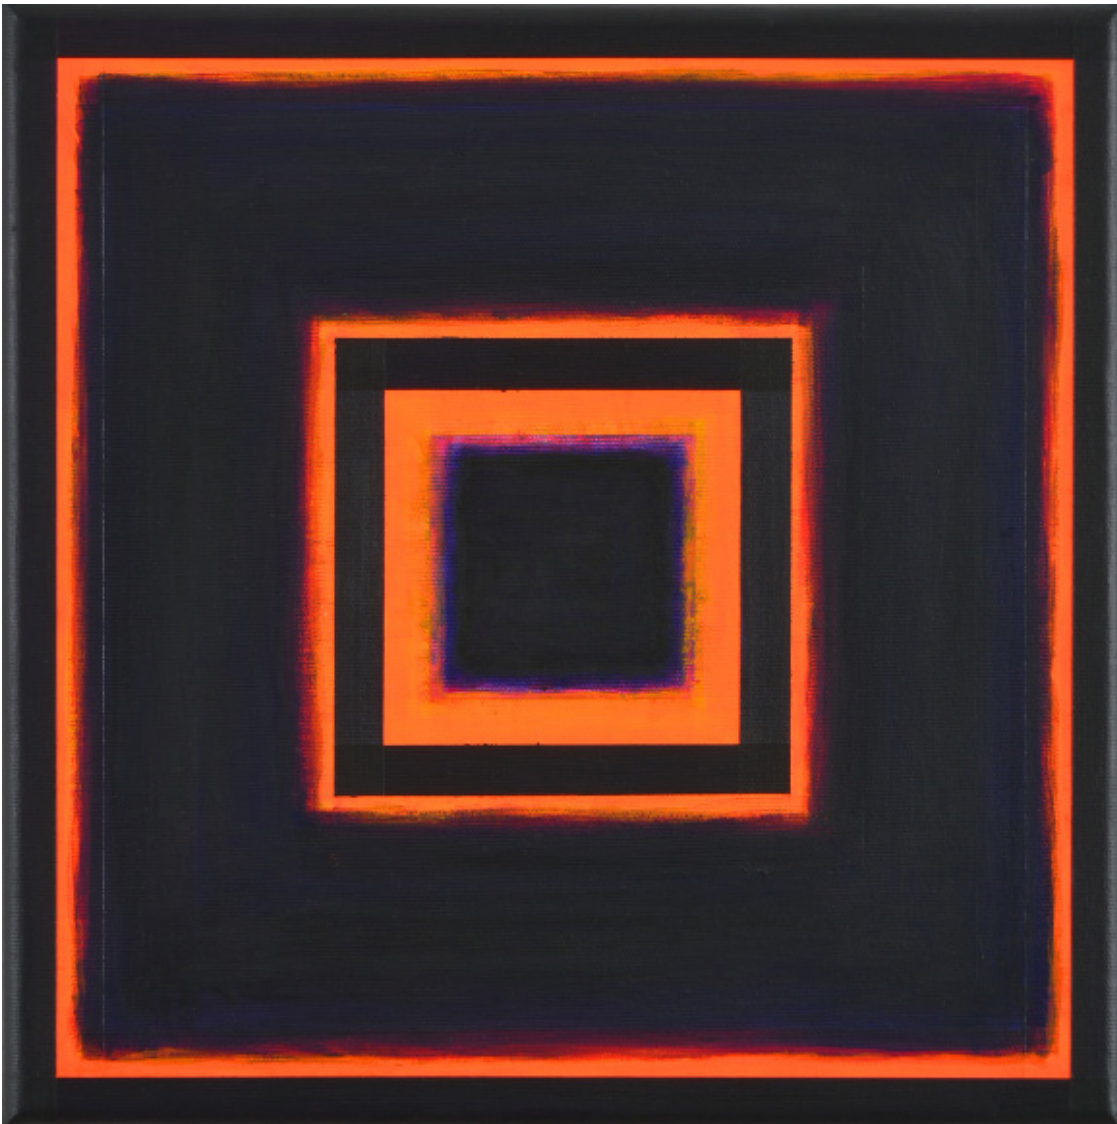

Dittmar Danner aka Krüger

It's not dark yet M83-2023

2023, 30 x 30 cm, Acryl auf Leinwand | acrylic on canvas
Foto | photo: Jürgen Baumann

1.900,00 EUR