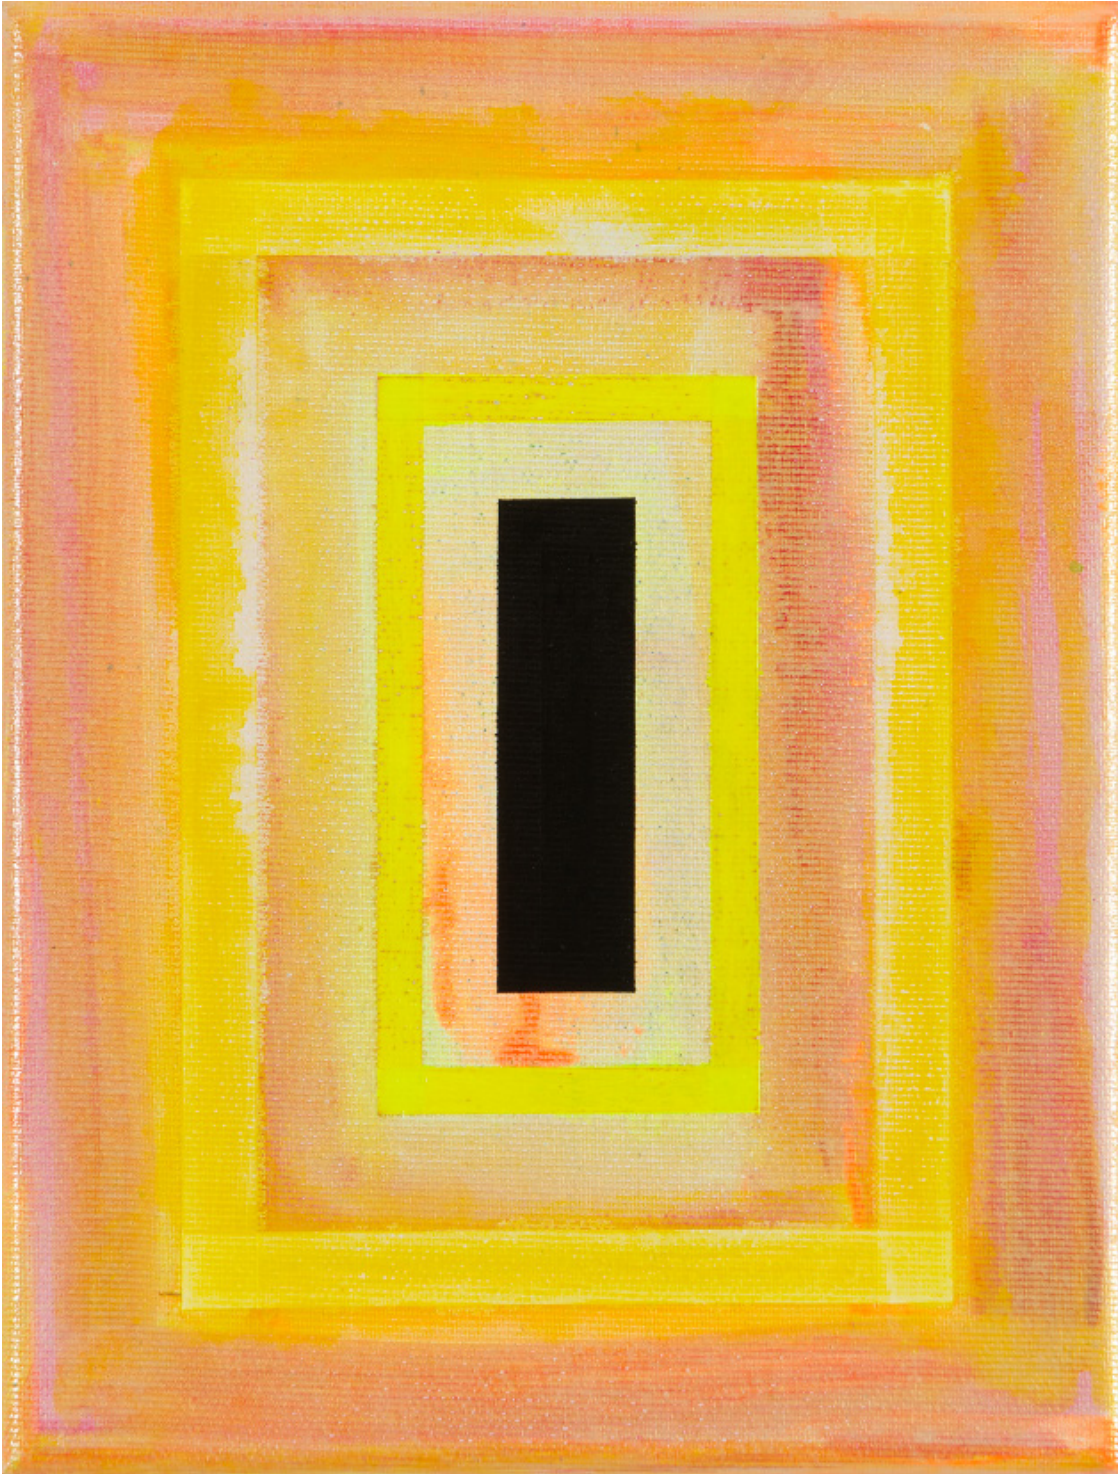

Dittmar Danner aka Krüger

It's not dark yet M85-2023

2023, 24 x 18 cm, Acryl auf Leinwand | acrylic on canvas
Foto | photo: Jürgen Baumann

900,00 EUR