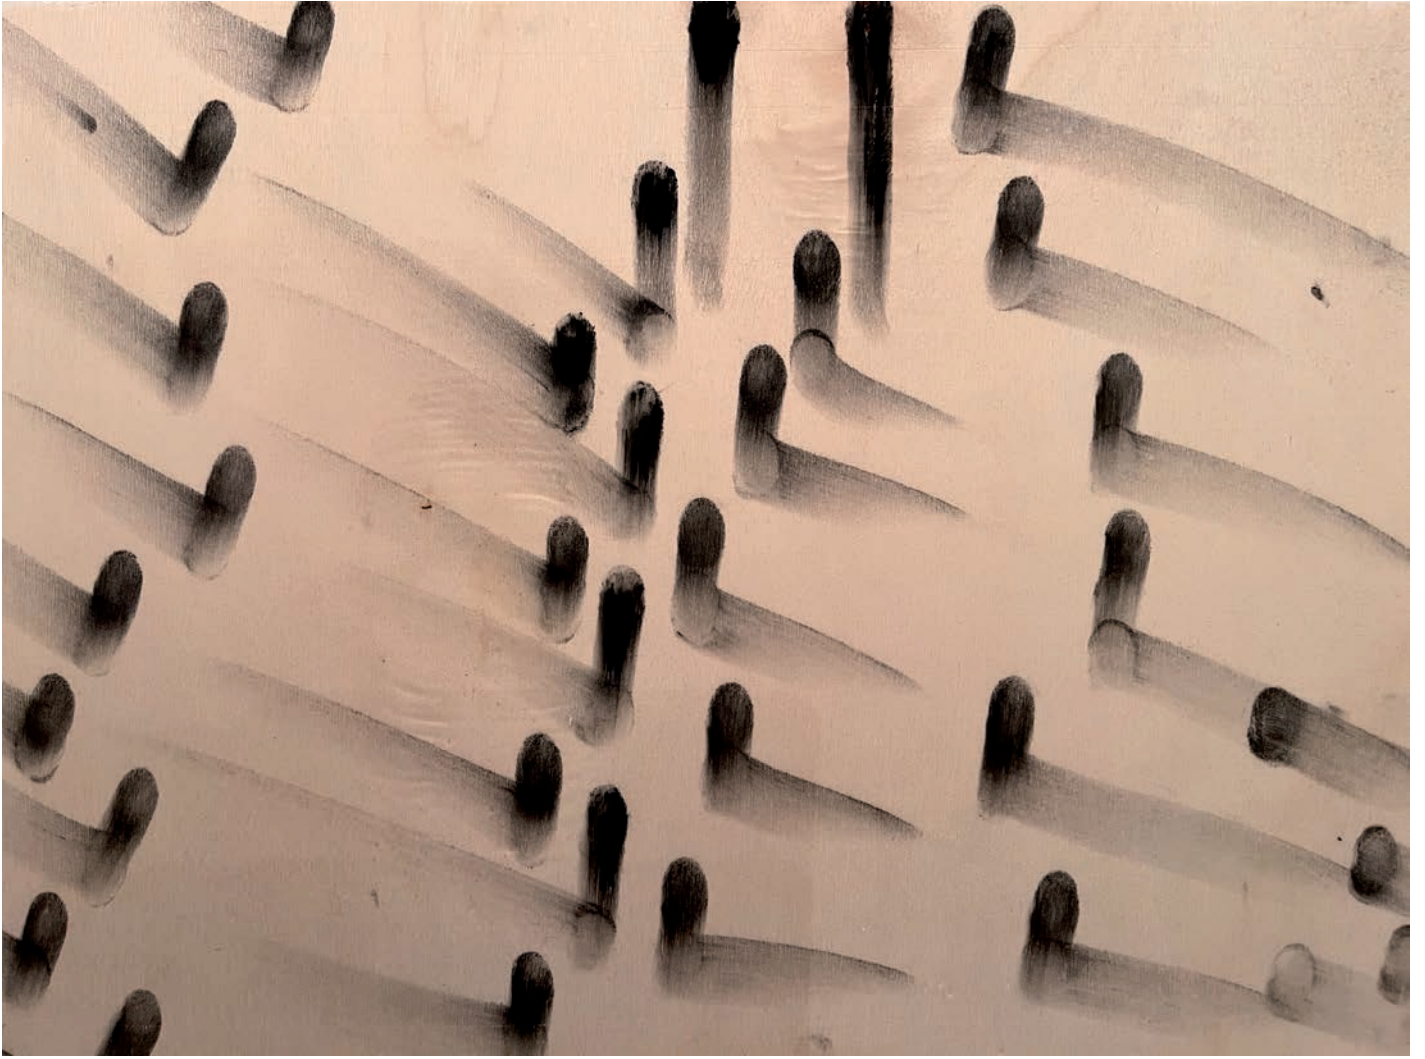

Renate Hampke

Fingerarbeit | Finger Work

2022, 29,2 x 29,2 cm, Kohle auf Birkensperrholz | charcoal on birch plywood

Verkauft | Sold

SEMJON CONTEMPORARY
GALERIE FÜR ZEITGENÖSSISCHE KUNST

SC

Renate Hampke

Fingerarbeit | Finger Work

2022, 29,5 x 42 cm, Kohle auf Birkensperrholz | charcoal on birch plywood

Z. Zt. | Currently EUR 1.700,00 (mit Schattenfugenrahmen)

SEMJON CONTEMPORARY
GALERIE FÜR ZEITGENÖSSISCHE KUNST

Renate Hampke

Fingerarbeit | Finger Work