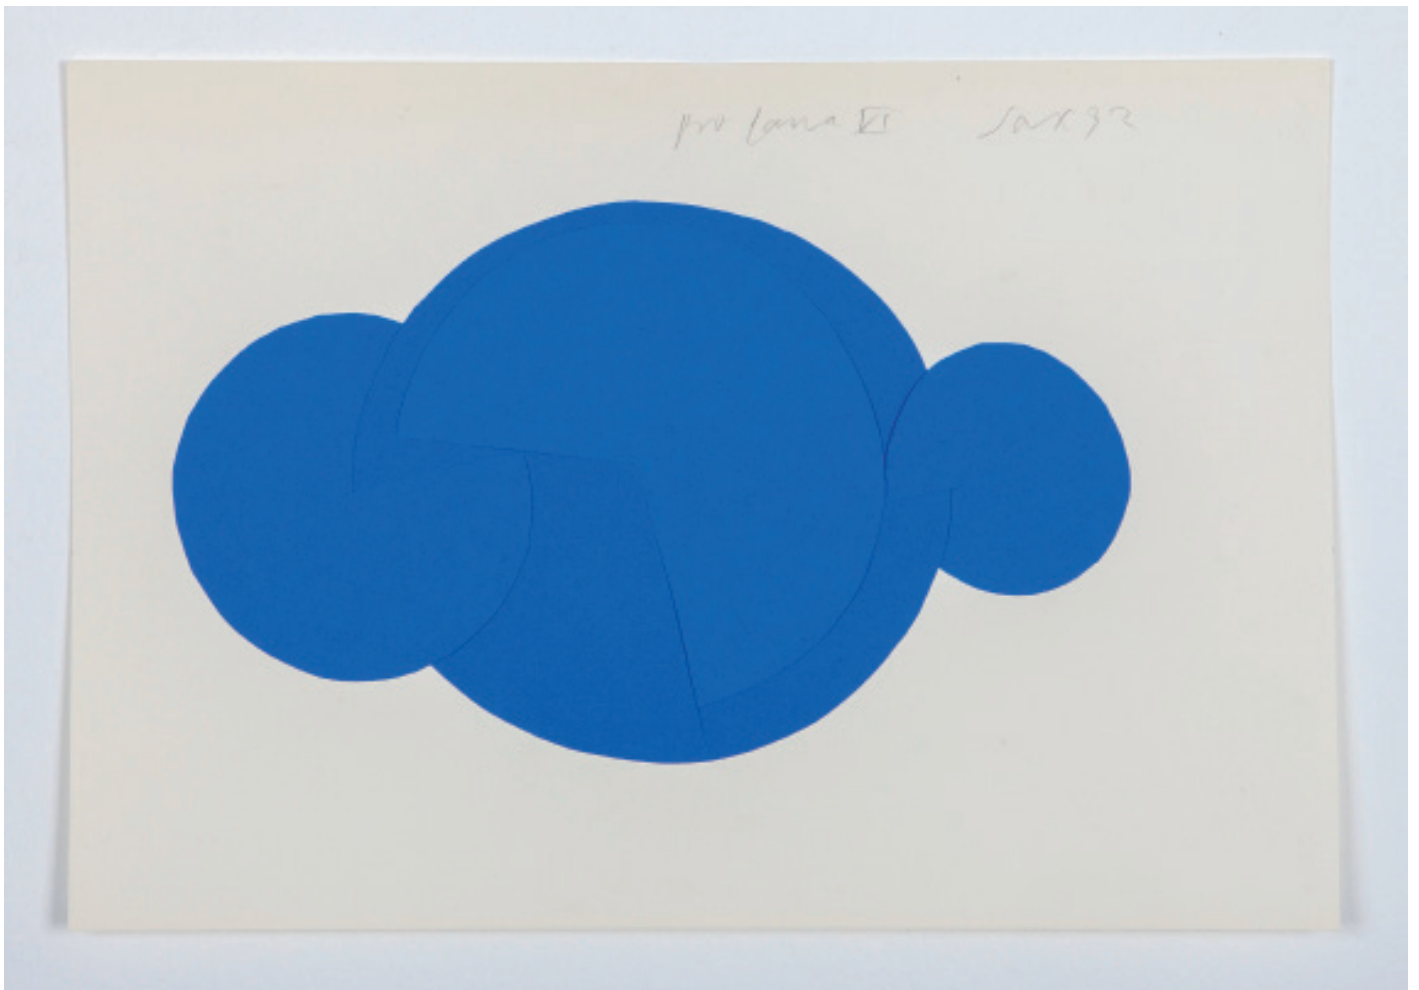

Ursula Sax

pro fama VI (Papierrelief | paper relief)

1992, 25 x 35 cm (Papiergröße | paper size), Tonpapier auf Karton |
colored paper on carton

2.800,00 EUR (ungerahmt | unframed)

SEMJON CONTEMPORARY
GALERIE FÜR ZEITGENÖSSISCHE KUNST