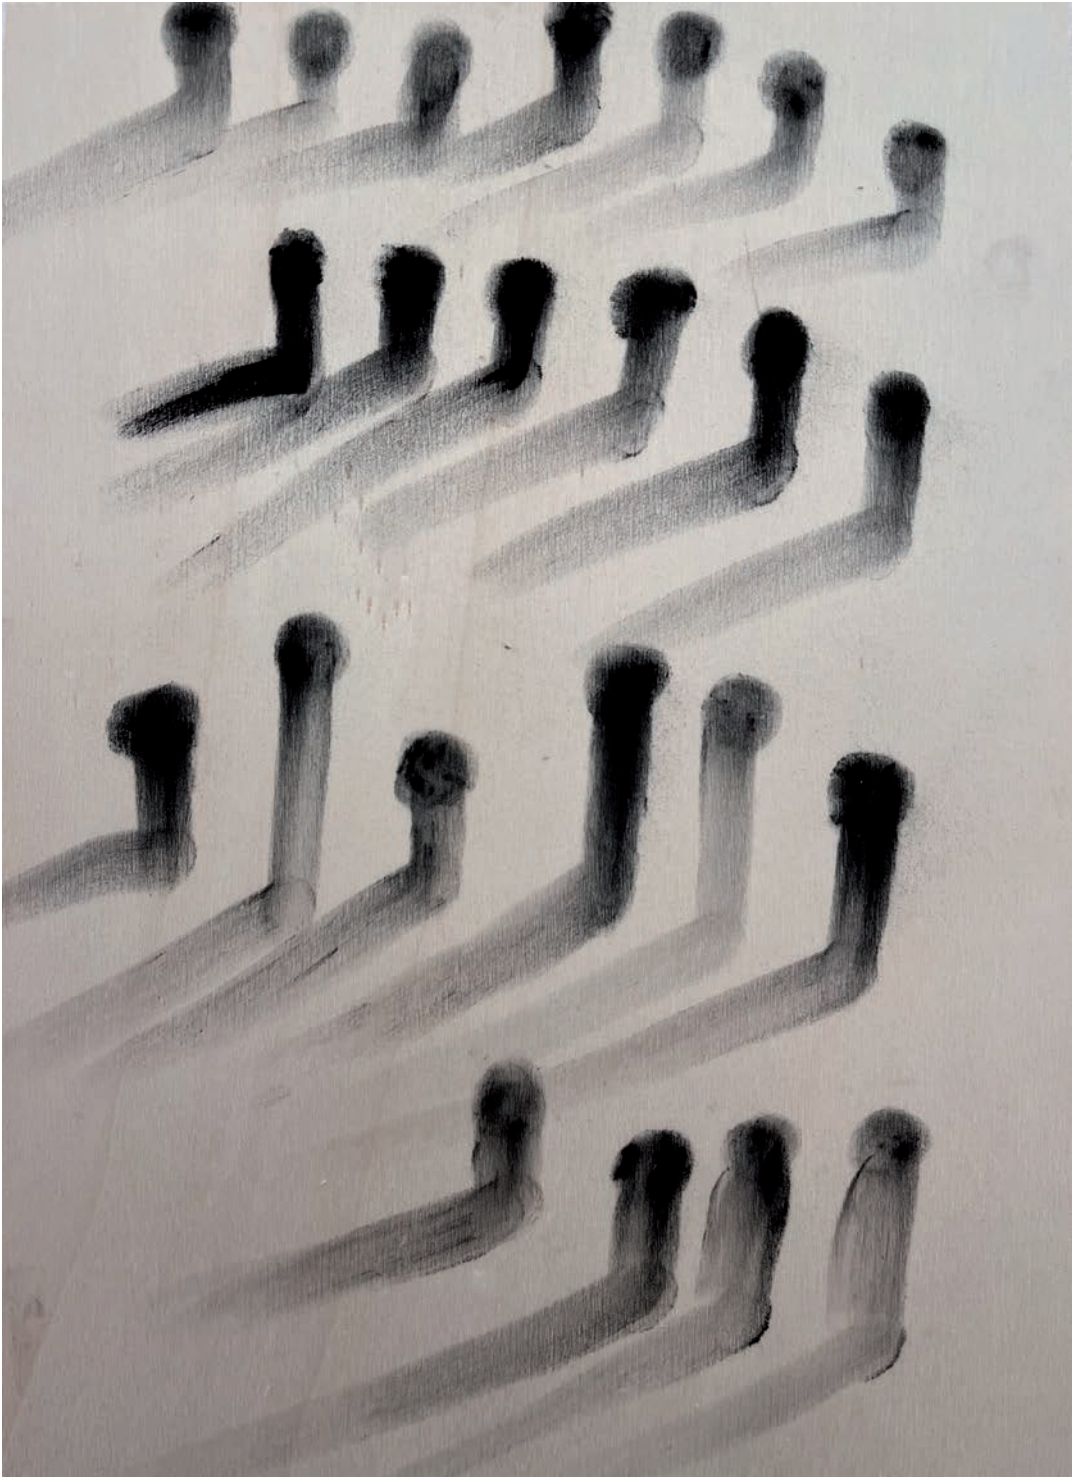

Renate Hampke

Fingerarbeit | Finger Work

2022, 29,2 x 29,2 cm, Kohle auf Birkensperrholz | charcoal on birch plywood

Verkauft | Sold

SEMJON CONTEMPORARY
GALERIE FÜR ZEITGENÖSSISCHE KUNST

SC

Renate Hampke

Fingerarbeit | Finger Work

2022, 29,5 x 42 cm, Kohle auf Birkensperrholz | charcoal on birch plywood

Z. Zt. | Currently EUR 1.700,00 (mit Schattenfugenrahmen)

SEMJON CONTEMPORARY
GALERIE FÜR ZEITGENÖSSISCHE KUNST

Renate Hampke

Fingerarbeit | Finger Work