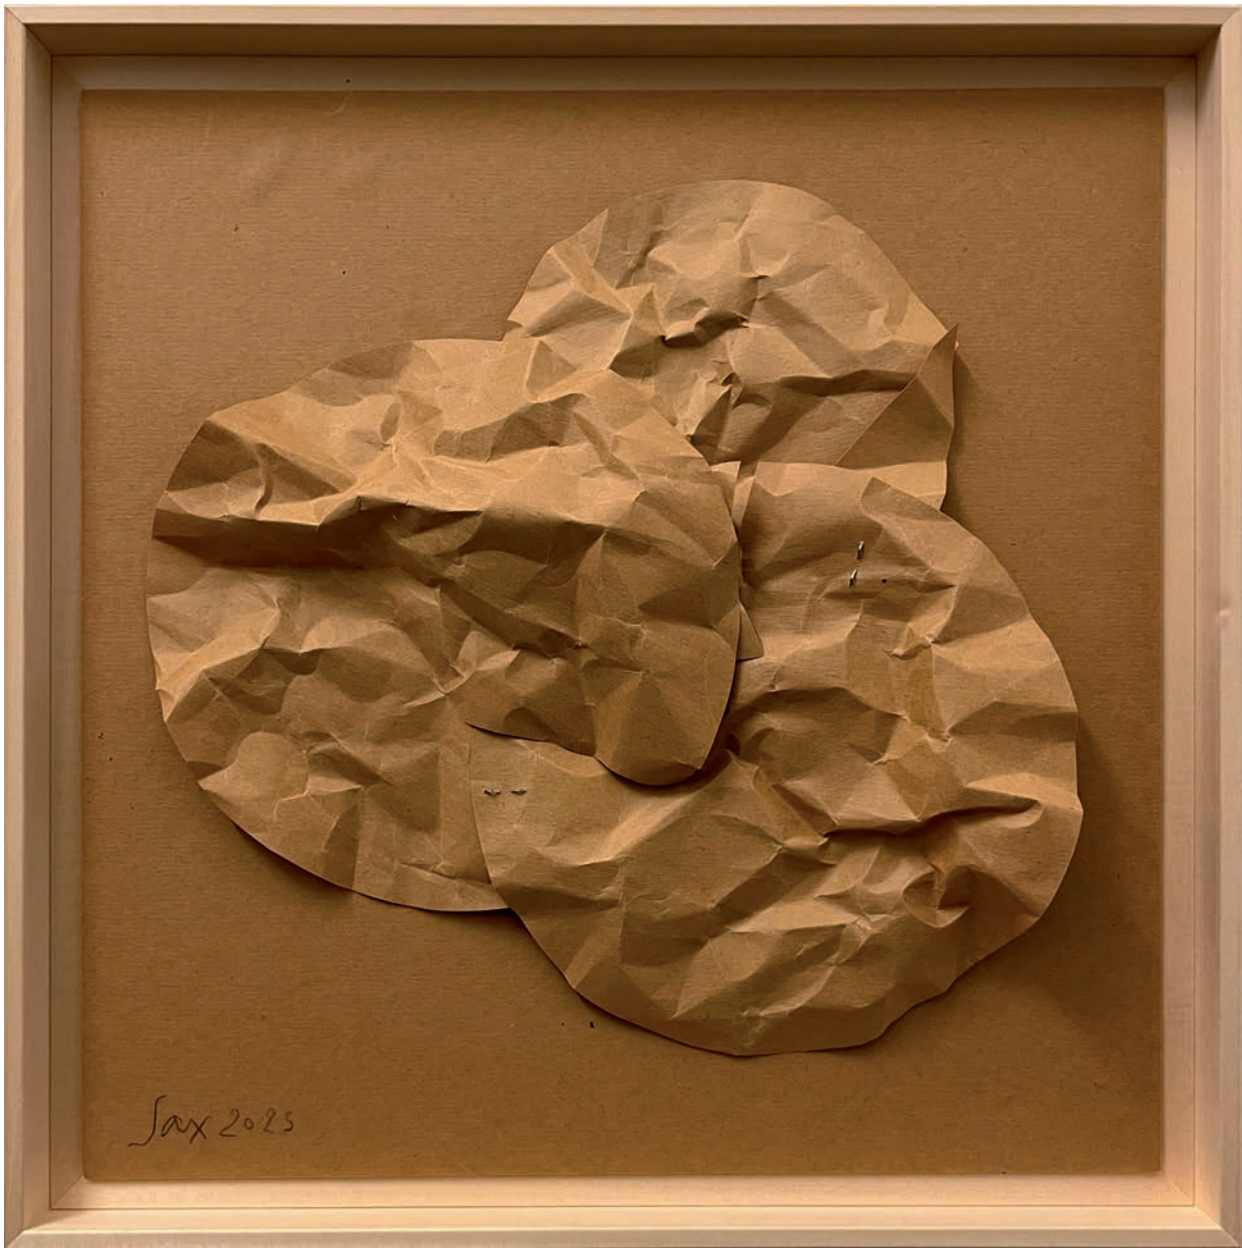

Ursula Sax

O.T. (Papierrelief)
2023, 35 x 35 cm (gerahmt | framed), Papier (DDR-Spezialpapier),
Karton, Holz | paper (GDR special paper), cardboard, wood

2.600,00 EUR