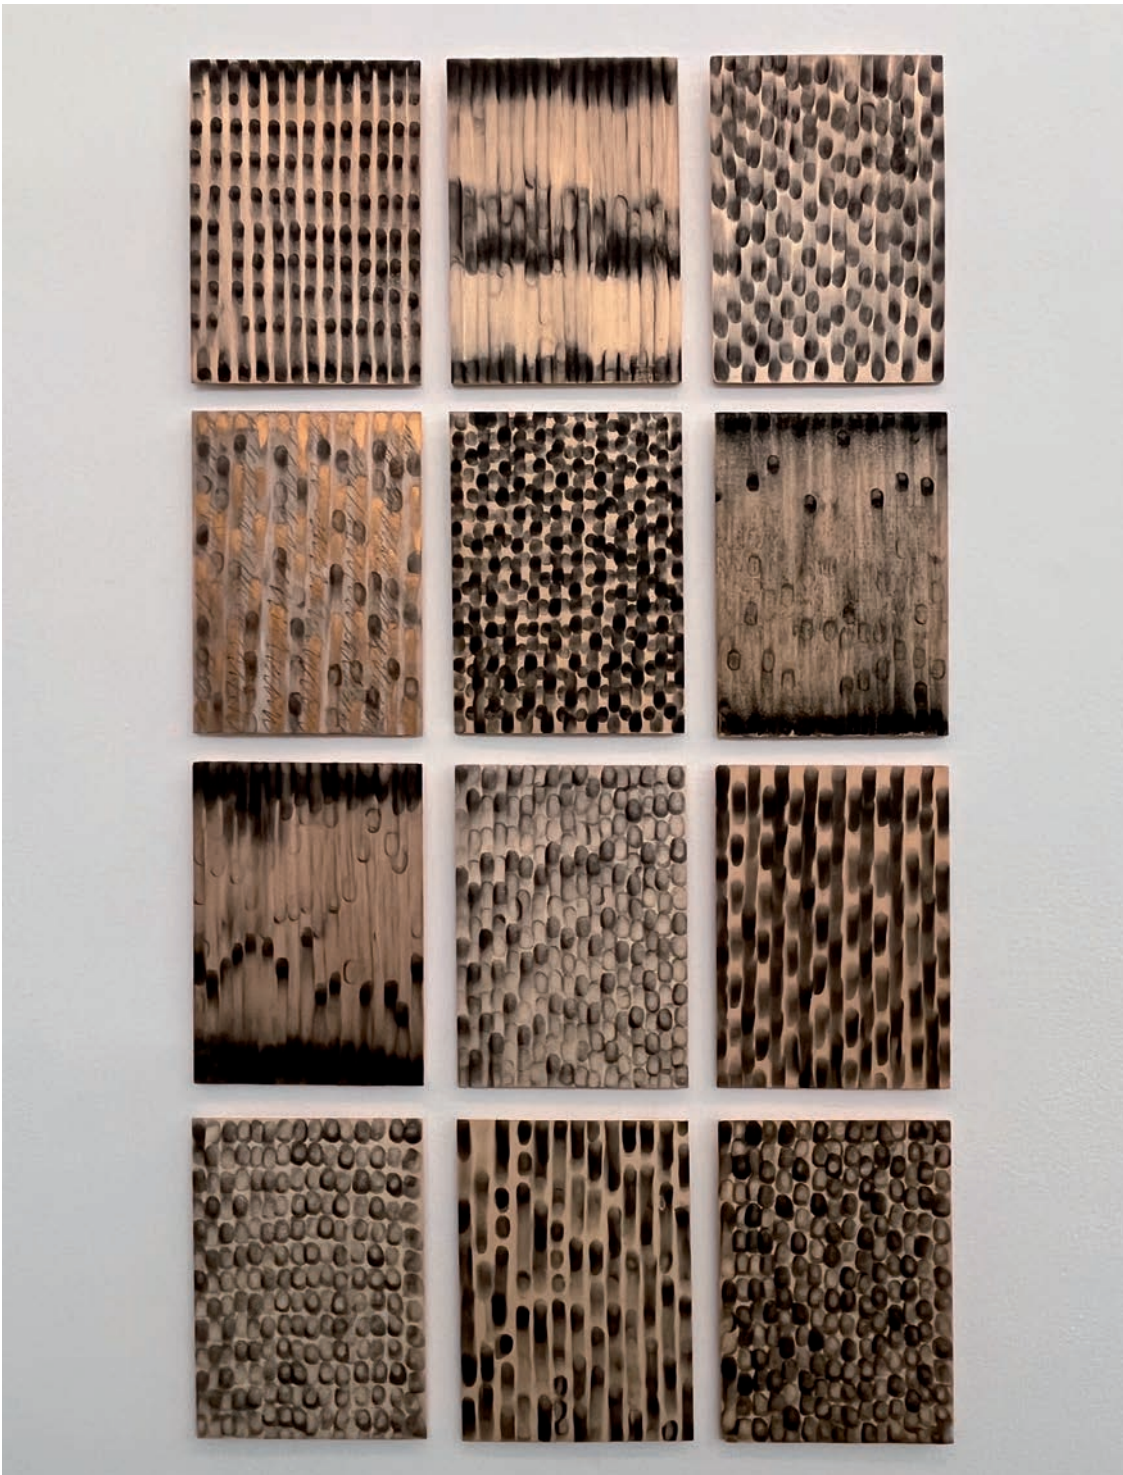

SEMJON CONTEMPORARY
GALERIE FÜR ZEITGENÖSSISCHE KUNST

Renate Hampke

Einblick 2022 in die Ausstellung *addendum* mit der Installation *Konzert für Rose Sélavy* und einem Tableau von *Fingerarbeiten*. | View 2022 into the exhibition *addendum* with the installation *Konzert für Rose Sélavy* (*Concert for Rose Sélavy*) and a tableau of *Fingerarbeiten* (*Finger Works*)

Foto: Galerie

Renate Hampke

Einblick in die Ausstellung *addendum* mit dem Tableau von *Fingerarbeiten*. | View into the exhibition *addendum* with the tableau of *Fingerarbeiten* (*Finger Works*)

SEMJON CONTEMPORARY
GALERIE FÜR ZEITGENÖSSISCHE KUNST