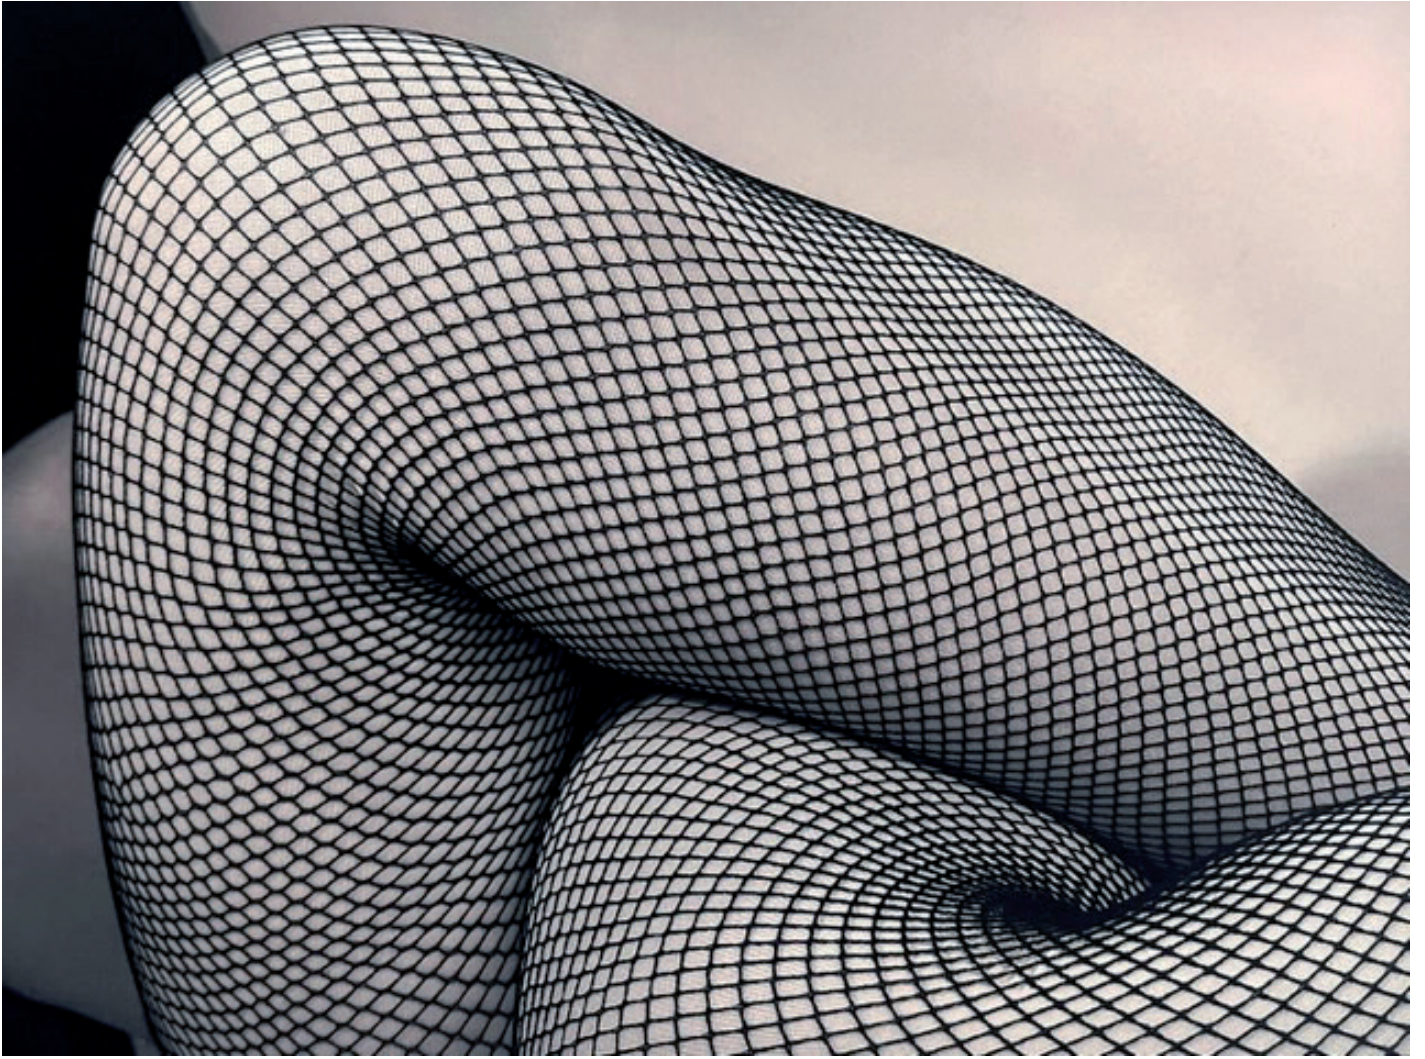

Stefan Thiel

Strumpfhose N° 1/3 (+1)

2016/2023, 18 x 24 cm, Fine Art Print auf | on Hahnemühlen
Photo Rag

1.100,00 EUR
(mit Passepartout im Wechselrahmen | framed with passe-partout
in clip-on frame)