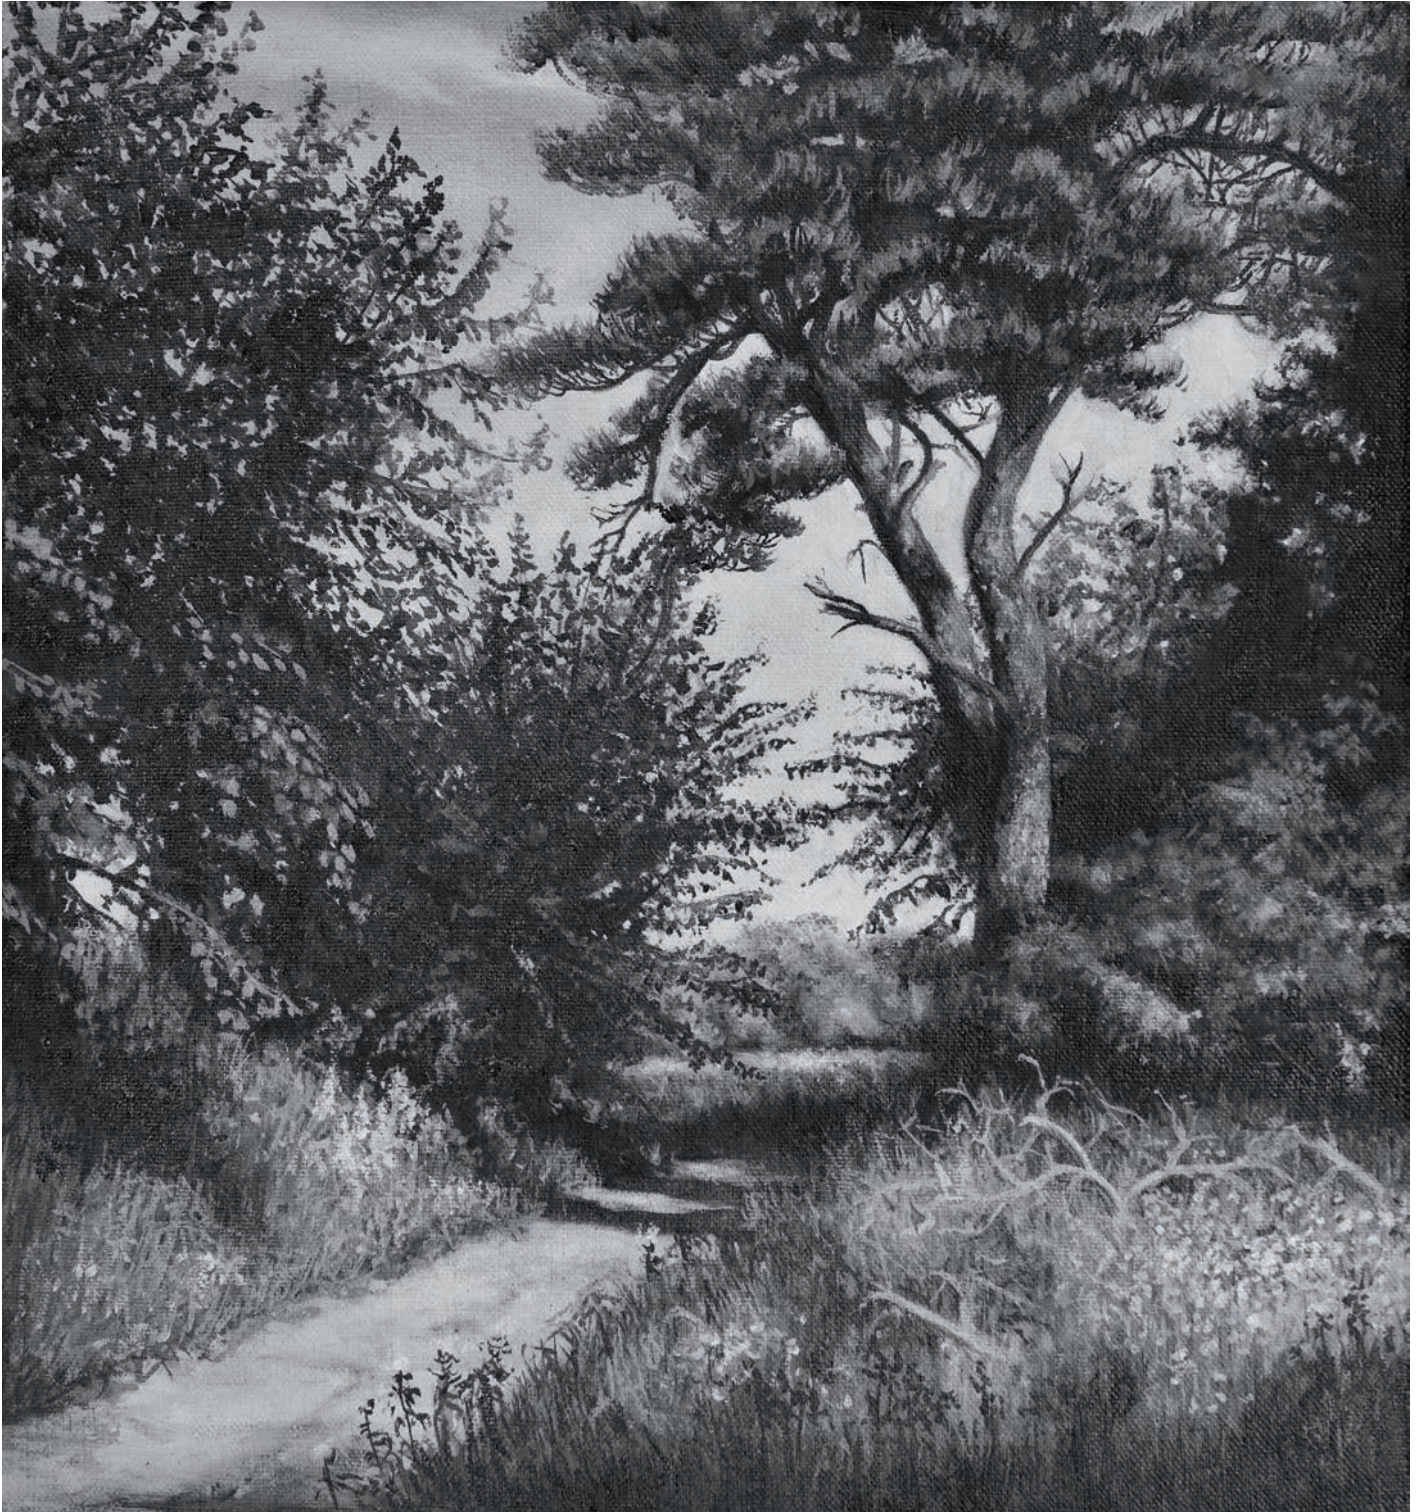

2018, 50 x 45 cm, Öl auf Leinwand | oil on canvas
Foto | photo: Stefan Thiel

4.500,00 EUR

Stefan Thiel

Barth 2 (aus der Serie *Deutsche Landschaften* | from the series *Deutsche Landschaften* | *German Landscapes*)

2019, 40 x 37 cm, Öl auf Leinwand | oil on canvas
Foto | photo: Stefan Thiel

3.700,00 EUR

Stefan Thiel

Barth 3 (aus der Serie *Deutsche Landschaften* | from the series *Deutsche Landschaften* | *German Landscapes*)