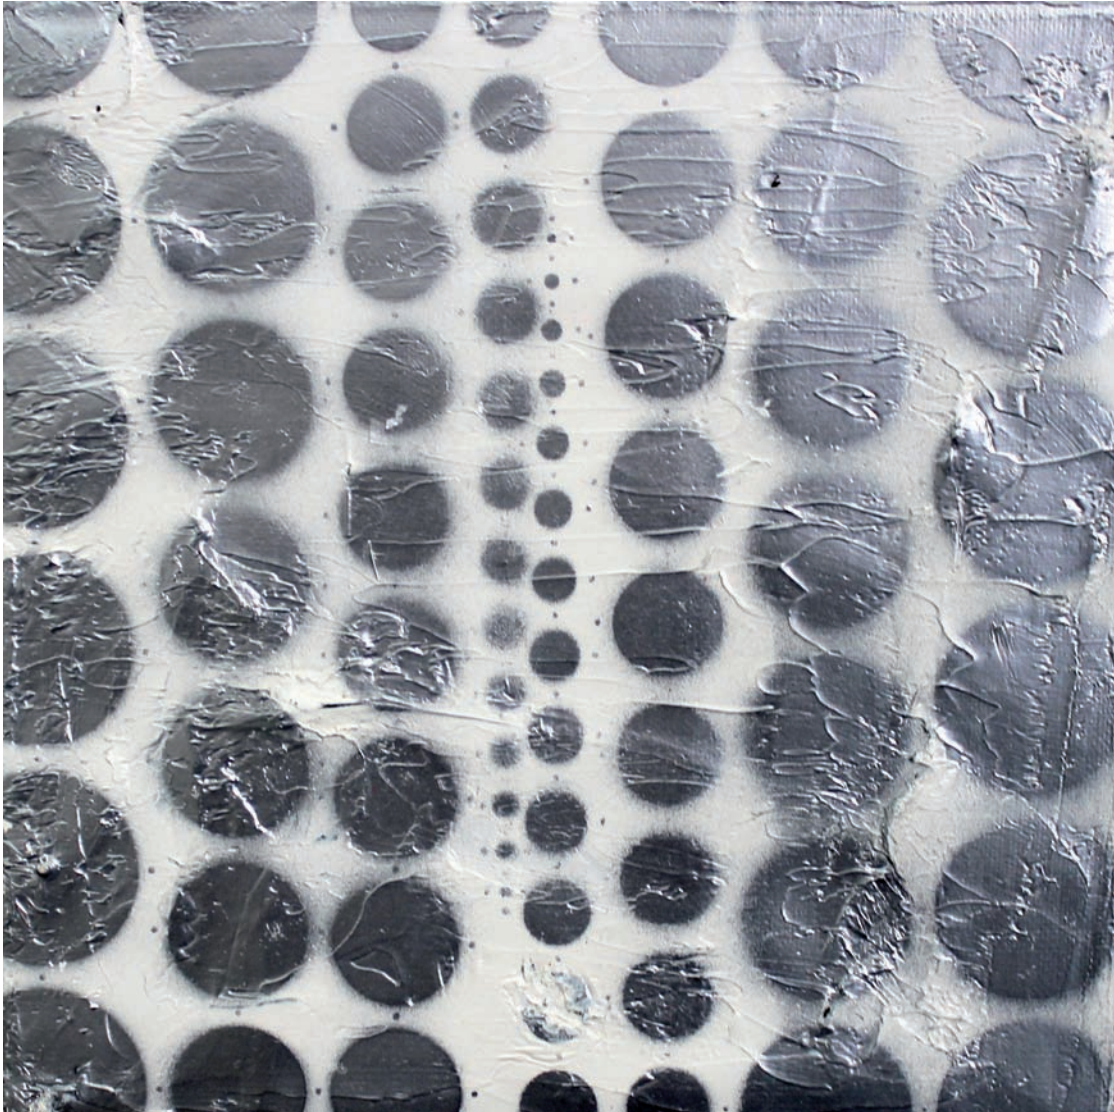

Bettina Weiß

Fjell #2

2018, 20 x 20 cm, Lack und Öl auf Leinwand | paint and oil on canvas

Foto | photo: Bettina Weiß

800,00 EUR

SEMJON CONTEMPORARY
GALERIE FÜR ZEITGENÖSSISCHE KUNST

SC