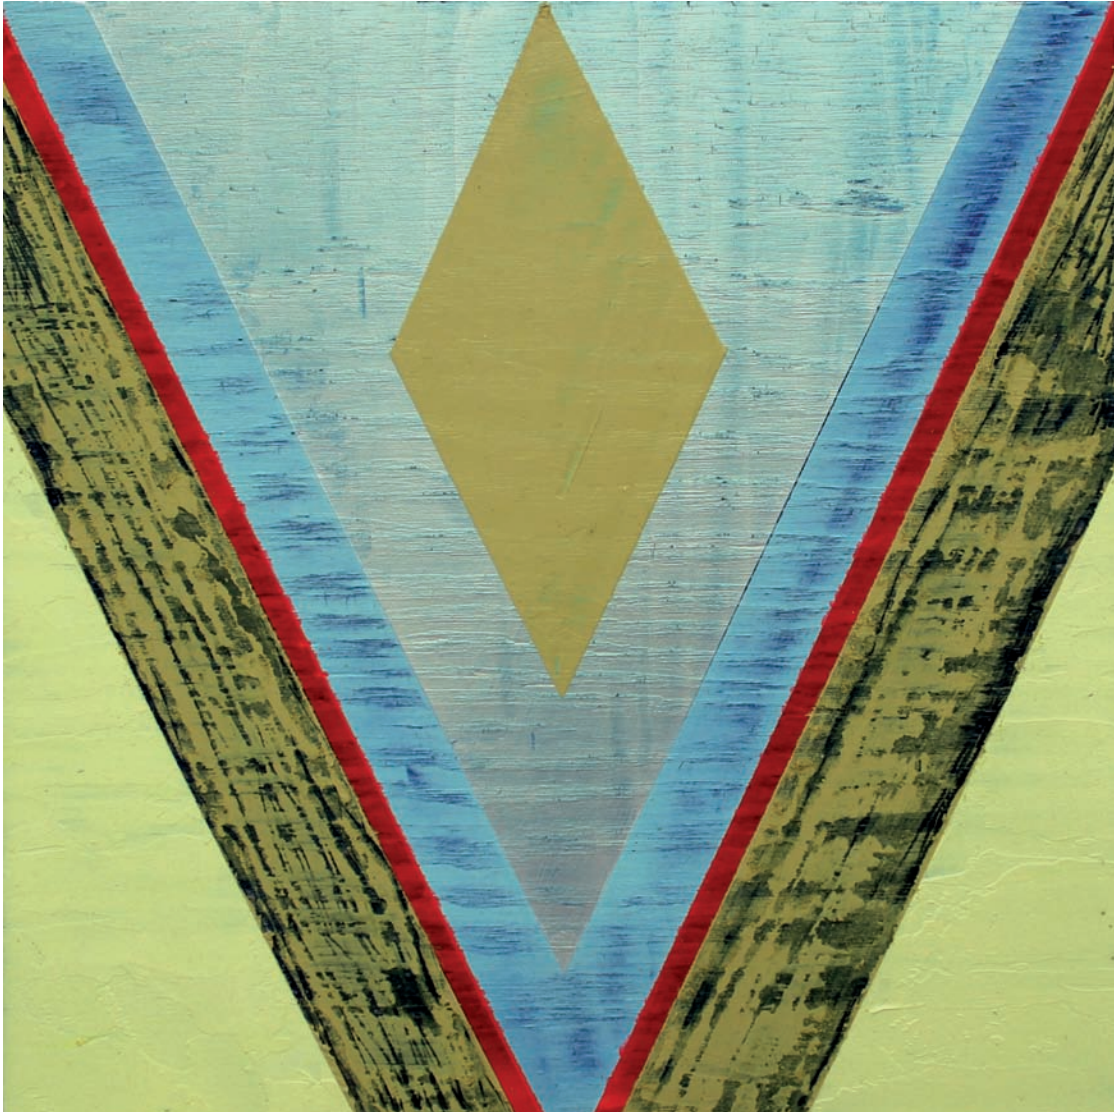

Bettina Weiß

Mayal #2

2018, 50 x 50 cm, Öl und Acryl auf Leinwand | oil and acrylic on canvas

Foto | photo: Bettina Weiß

2.200,00 EUR

SEMJON CONTEMPORARY
GALERIE FÜR ZEITGENÖSSISCHE KUNST

Bettina Weiß

Aure,
2018, 24 x 24 x 3 cm, Acryl und Öl auf Holz | acrylic and oil on wood
Foto | photo: Bettina Weiß