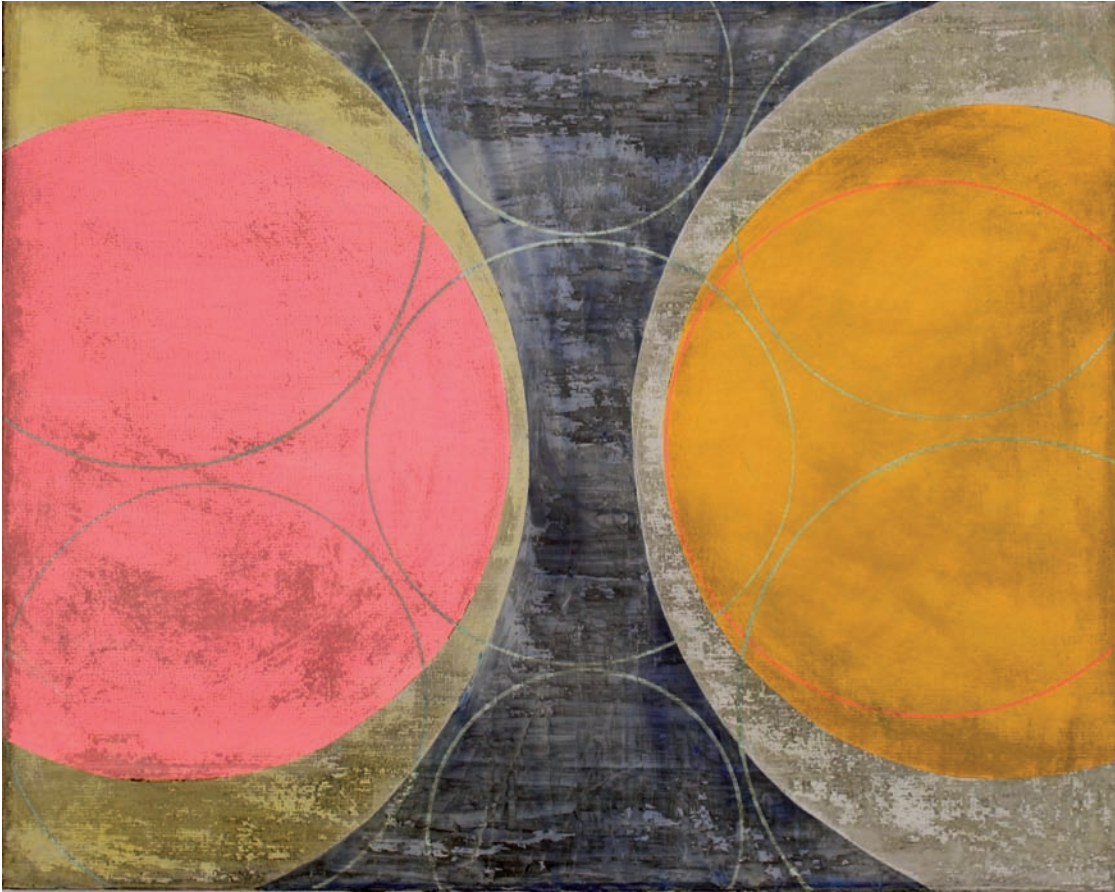

800,00 EUR

SEMJON CONTEMPORARY
GALERIE FÜR ZEITGENÖSSISCHE KUNST

Bettina Weiß

Skive

2018, 24 x 24 cm, Öl und acryl auf holz | oil and acrylic on wood

Foto | photo: Bettina Weiß

950,00 EUR

SEMJON CONTEMPORARY
GALERIE FÜR ZEITGENÖSSISCHE KUNST

Bettina Weiß

Tare #6

2018, 30 x 30 cm, Öl und Acryl auf Leinwand | oil and acrylic on canvas

Foto | photo: Bettina Weiß

1.600,00 EUR (gerahmt | framed)

SEMJON CONTEMPORARY
GALERIE FÜR ZEITGENÖSSISCHE KUNST