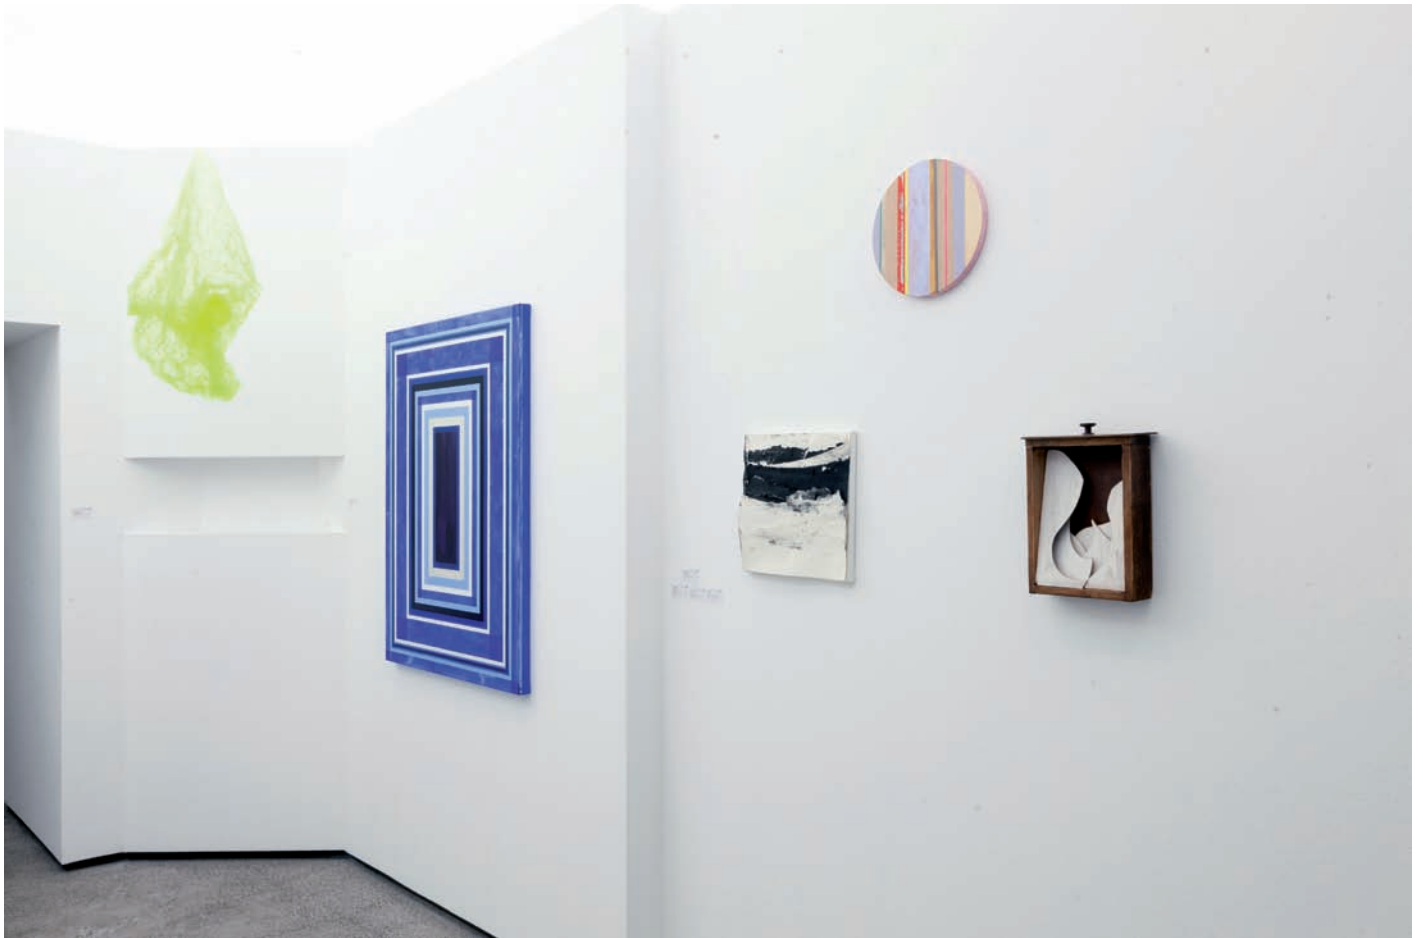

Bettina Weiß

Stripes #1 (Tondo)

2020, Durchmesser | diameter: 30 cm, Acryl und Collage auf Leinwand |
acrylic and collage on canvas

Foto | photo: Bettina Weiß

1.700,00 EUR

SEMJON CONTEMPORARY
GALERIE FÜR ZEITGENÖSSISCHE KUNST

Bettina Weiß

Ausstellungsansicht 2020 der Gruppenausstellung *Accrochage* bei Semjon Contemporary | Exhibition views 2020 of the group show *Accrochage* at Semjon Contemporary

Foto | photo: Jürgen Baumann