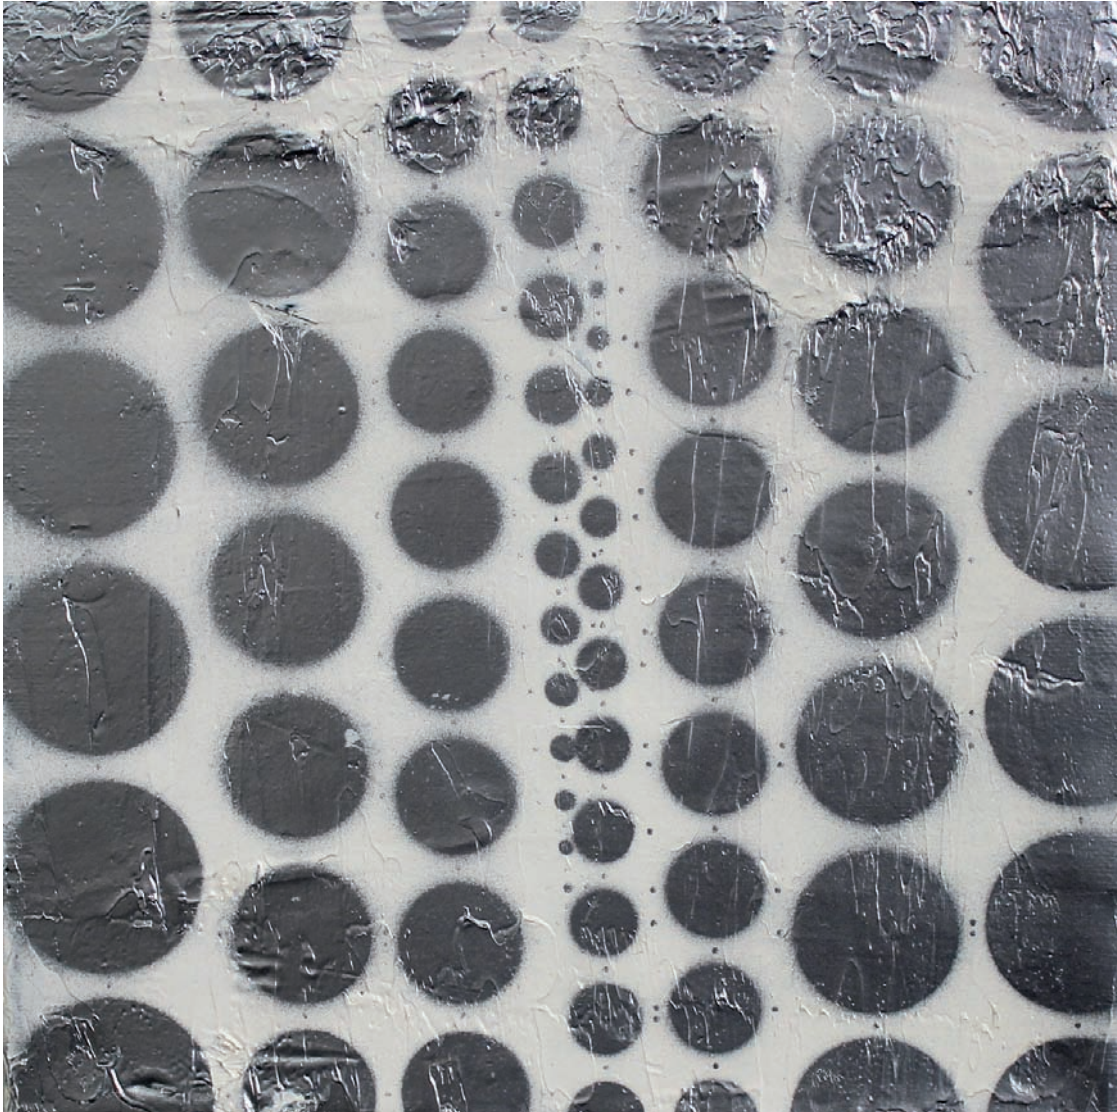

Bettina Weiß

Fjell #1

2018, 20 x 20 cm, Lack und Öl auf Leinwand | paint and oil on canvas

Foto | photo: Bettina Weiß

800,00 EUR

SEMJON CONTEMPORARY
GALERIE FÜR ZEITGENÖSSISCHE KUNST

SC