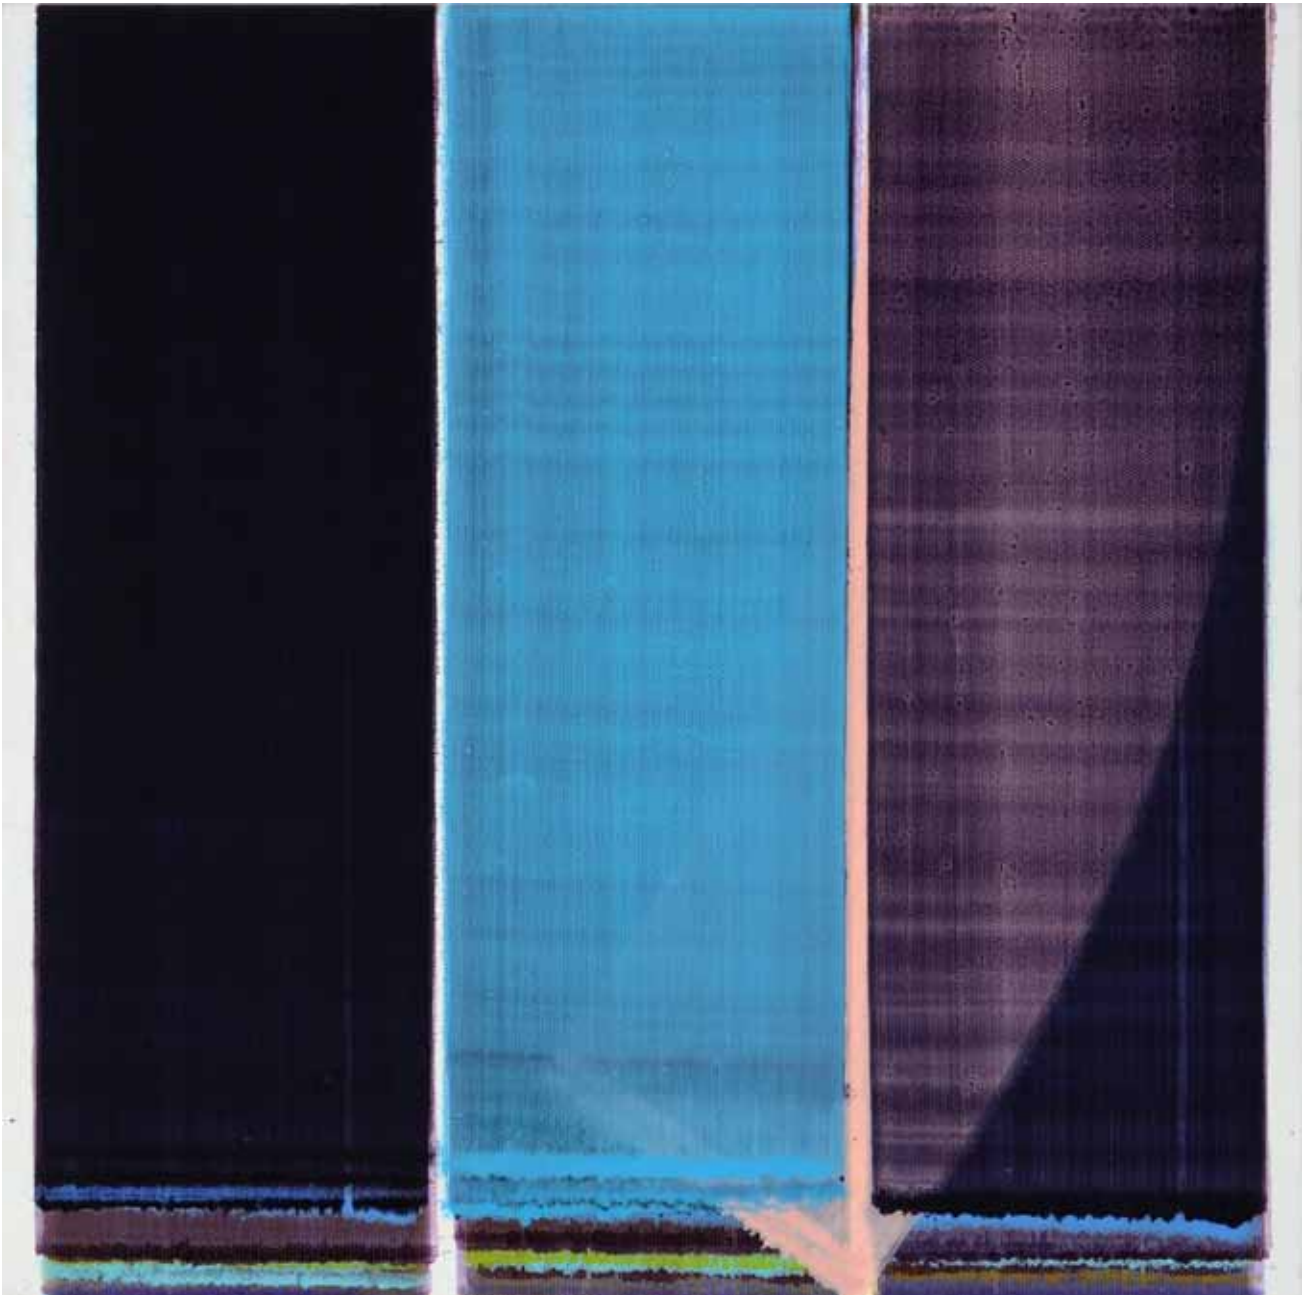

un / framed space

Elisabeth Sonneck & Dittmar Danner aka Krüger

Elisabeth Sonneck

dia move Löscharbeit1 / 3

2019, 40 x 40 cm, Öl auf Leinwand / oil on canvas

Foto / photo: Jürgen Baumann

2.400,00 EUR