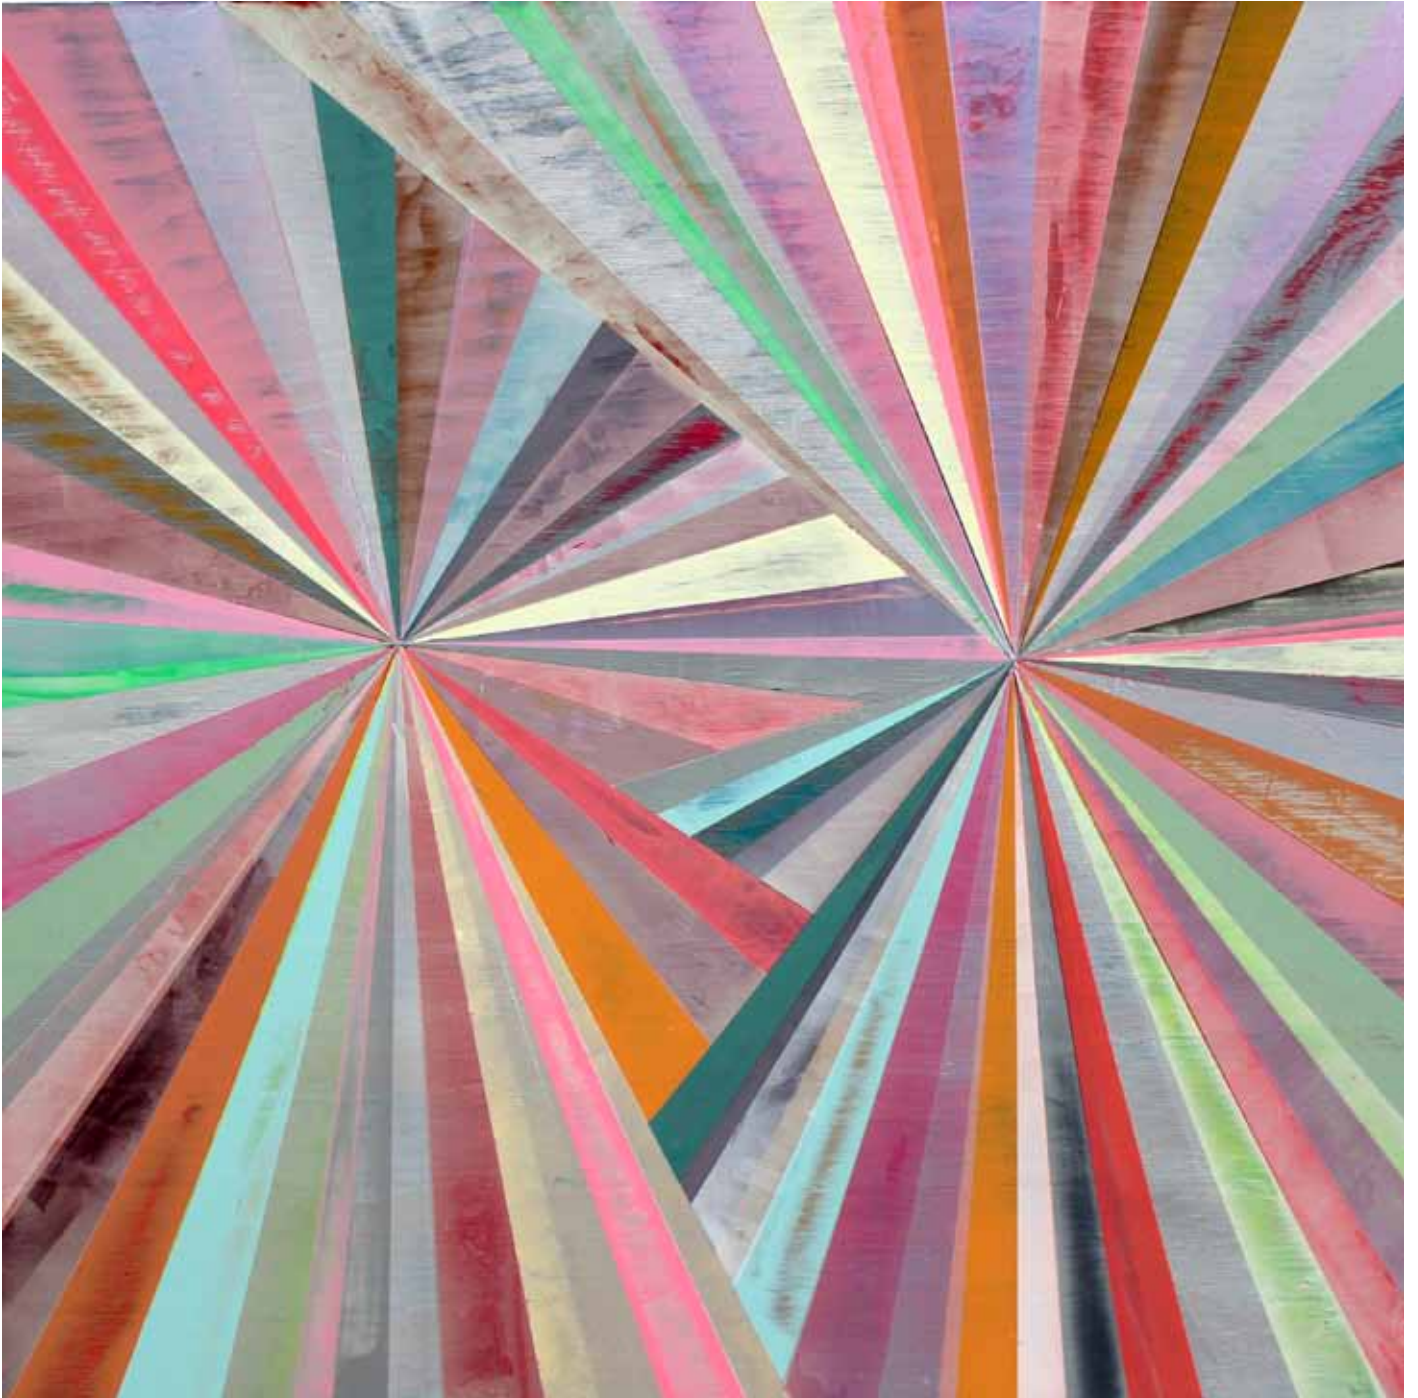

2018, 75 x 75 x 4 cm, Öl und Acryl auf Holz

SEMJON CONTEMPORARY  
GALERIE FÜR ZEITGENÖSSISCHE KUNST

**Bettina Weiß**  
*Anaheim*  
2018, 110 x 110 cm, Öl und Acryl auf Leinwand

SEMJON CONTEMPORARY  
GALERIE FÜR ZEITGENÖSSISCHE KUNST