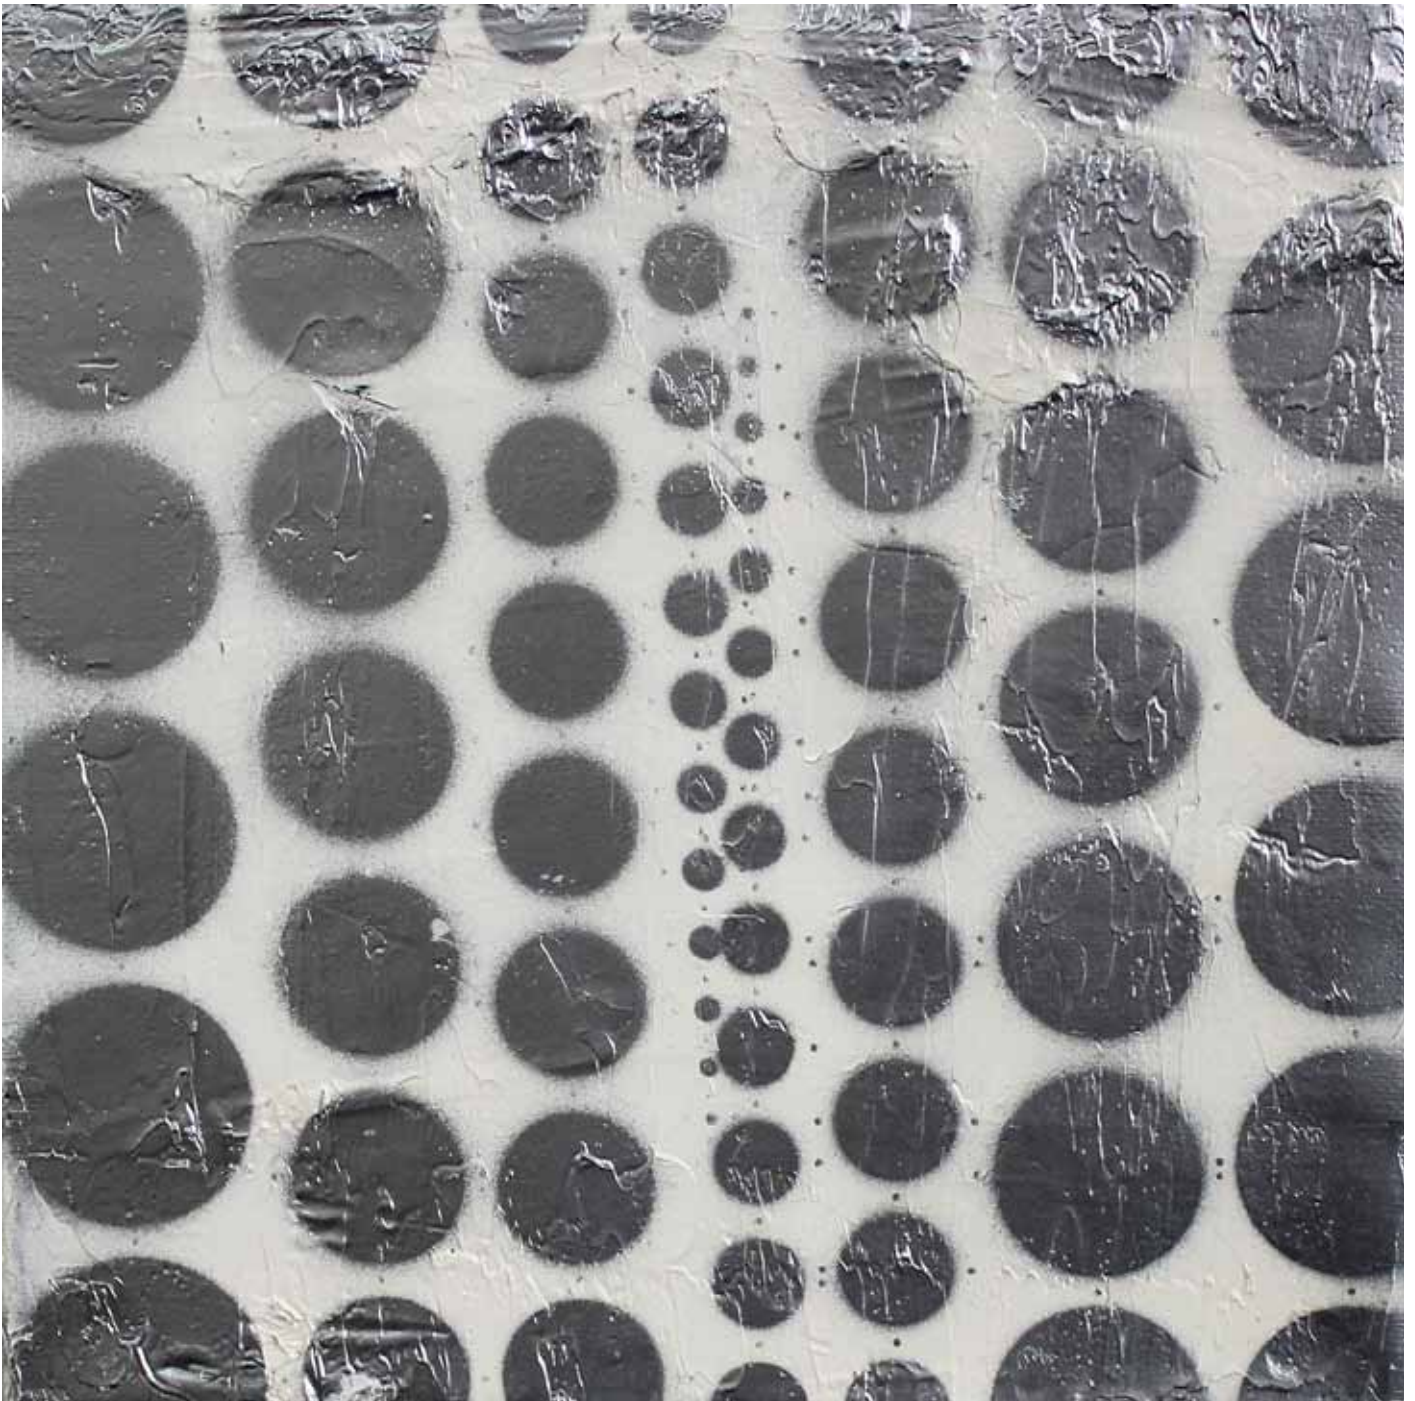

SEMJON CONTEMPORARY
GALERIE FÜR ZEITGENÖSSISCHE KUNST