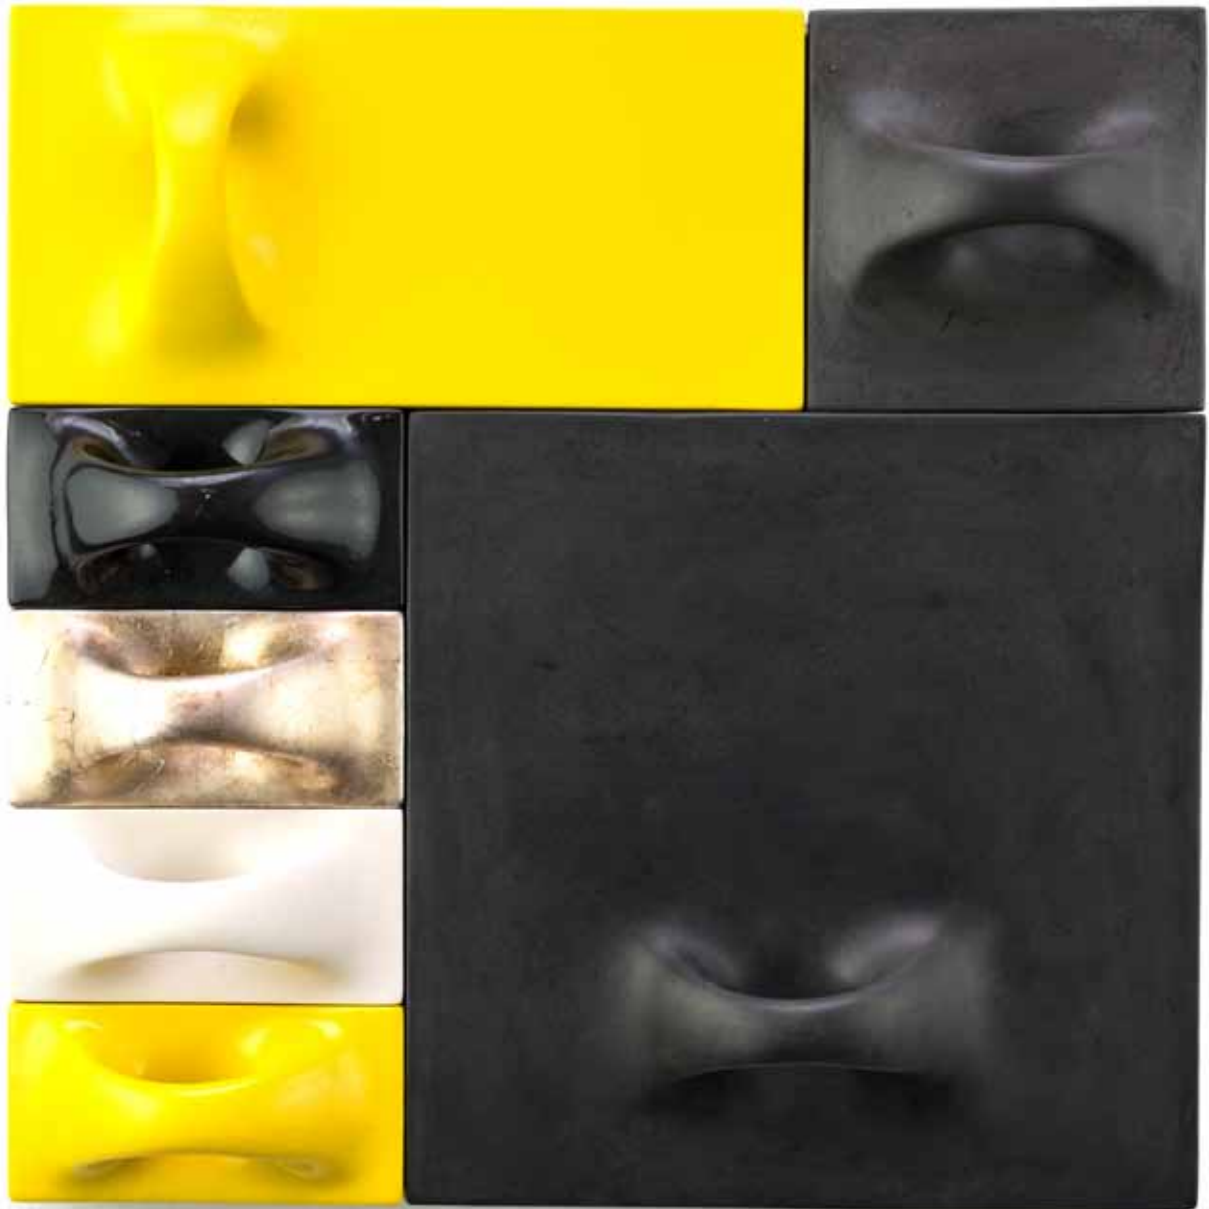

**Michael Kutschbach**

*flovien Ffollies (940)*

31,5 cm x 31,5 cm, acrylic lacquer on stainless steel

Photo: Michael Kutschbach

SEMJON CONTEMPORARY  
GALERIE FÜR ZEITGENÖSSISCHE KUNST

**Michael Kutschbach**