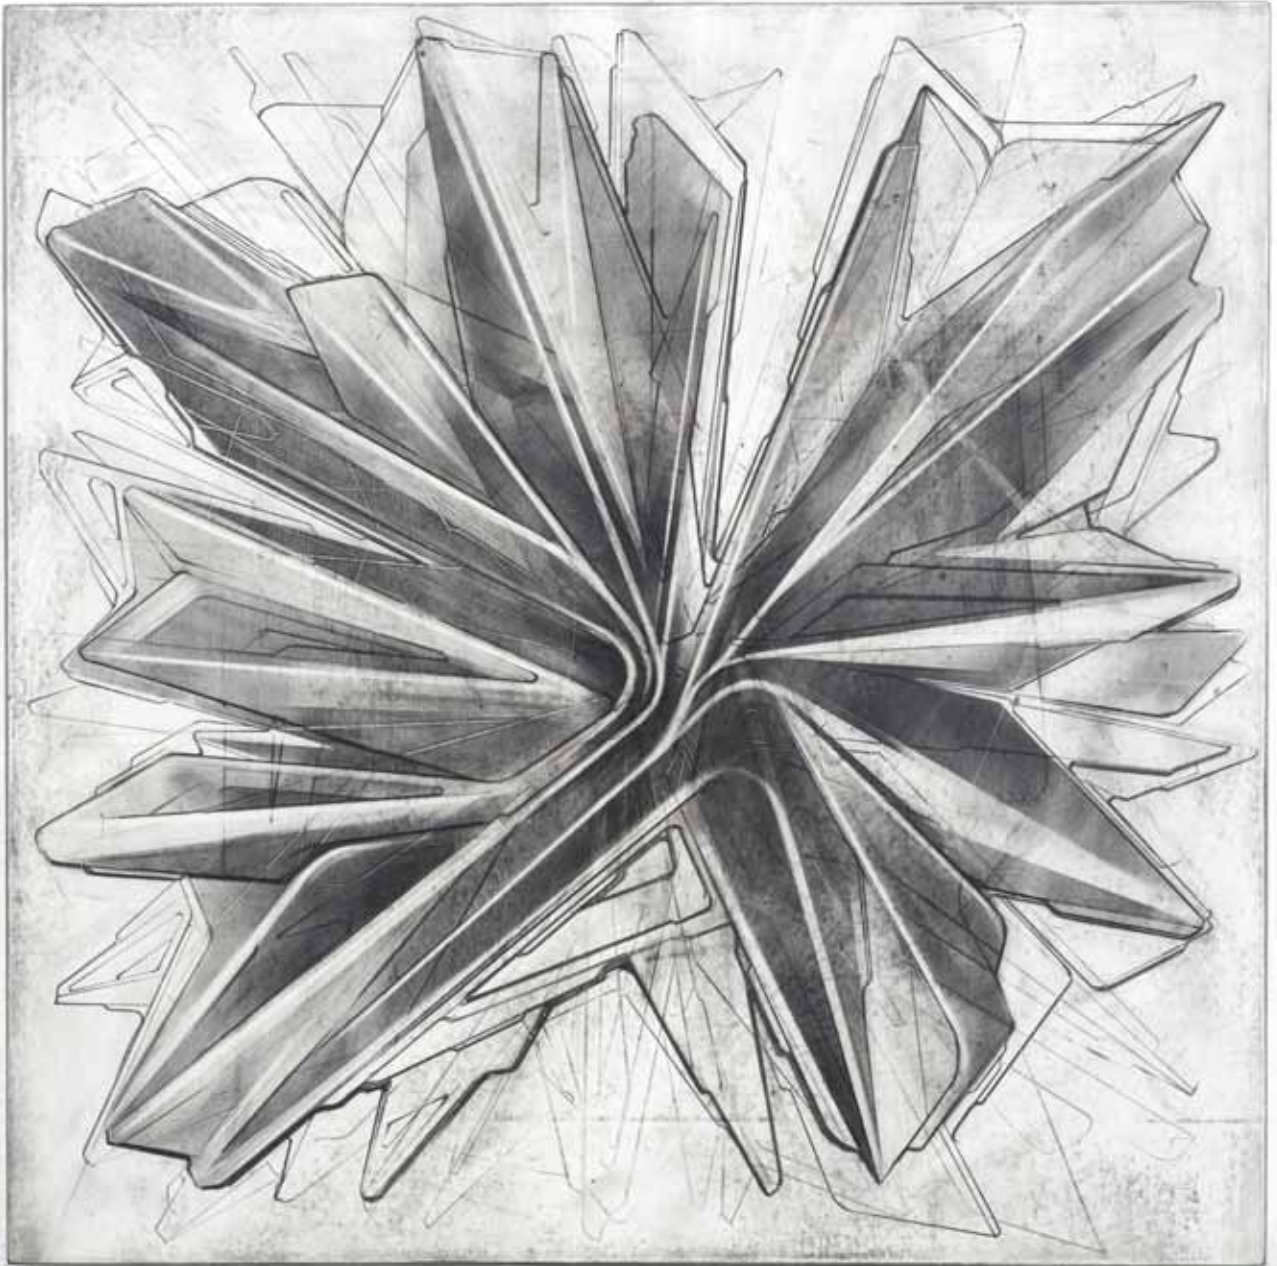

**Michael Kutschbach**  
*flovien Ffollies (010)*  
31,5 cm x 31,5 cm, echted mirror, glass, copper  
Photo: Michael Kutschbach

SEMJON CONTEMPORARY  
GALERIE FÜR ZEITGENÖSSISCHE KUNST

**Michael Kutschbach**  
*flovien Ffollies (211)*  
31,5 cm x 31,5 cm, graphite on paper on board  
Photo: Michael Kutschbach