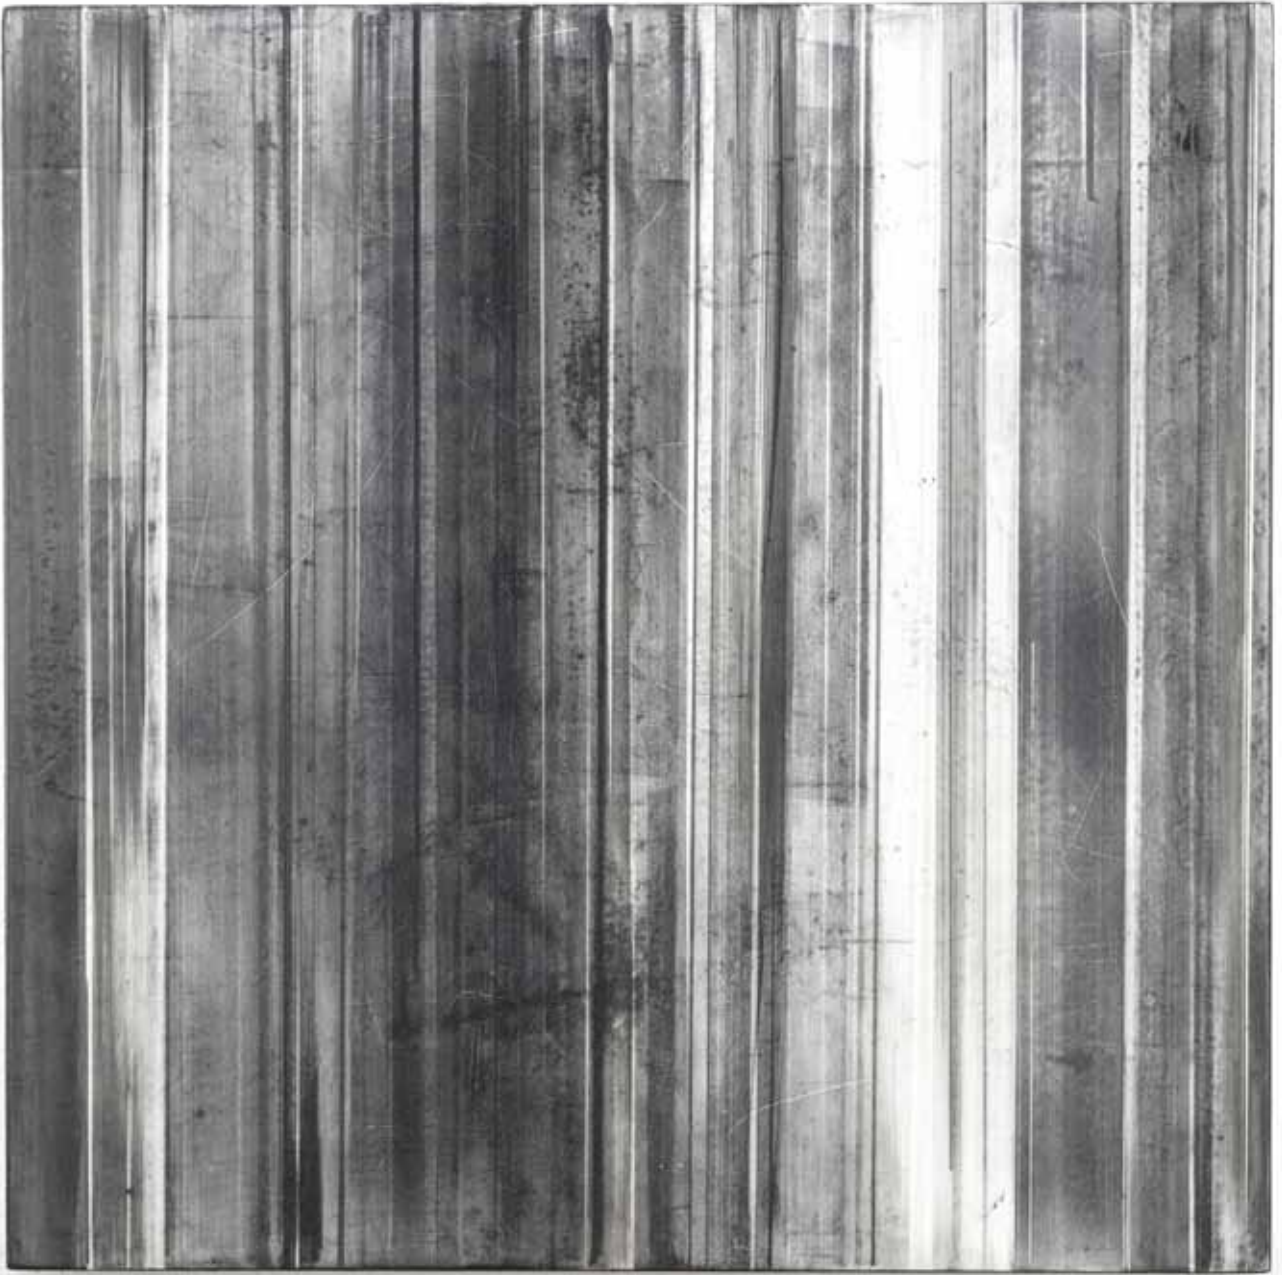

Michael Kutschbach
flovien Ffollies (010)
31,5 cm x 31,5 cm, echted mirror, glass, copper
Photo: Michael Kutschbach