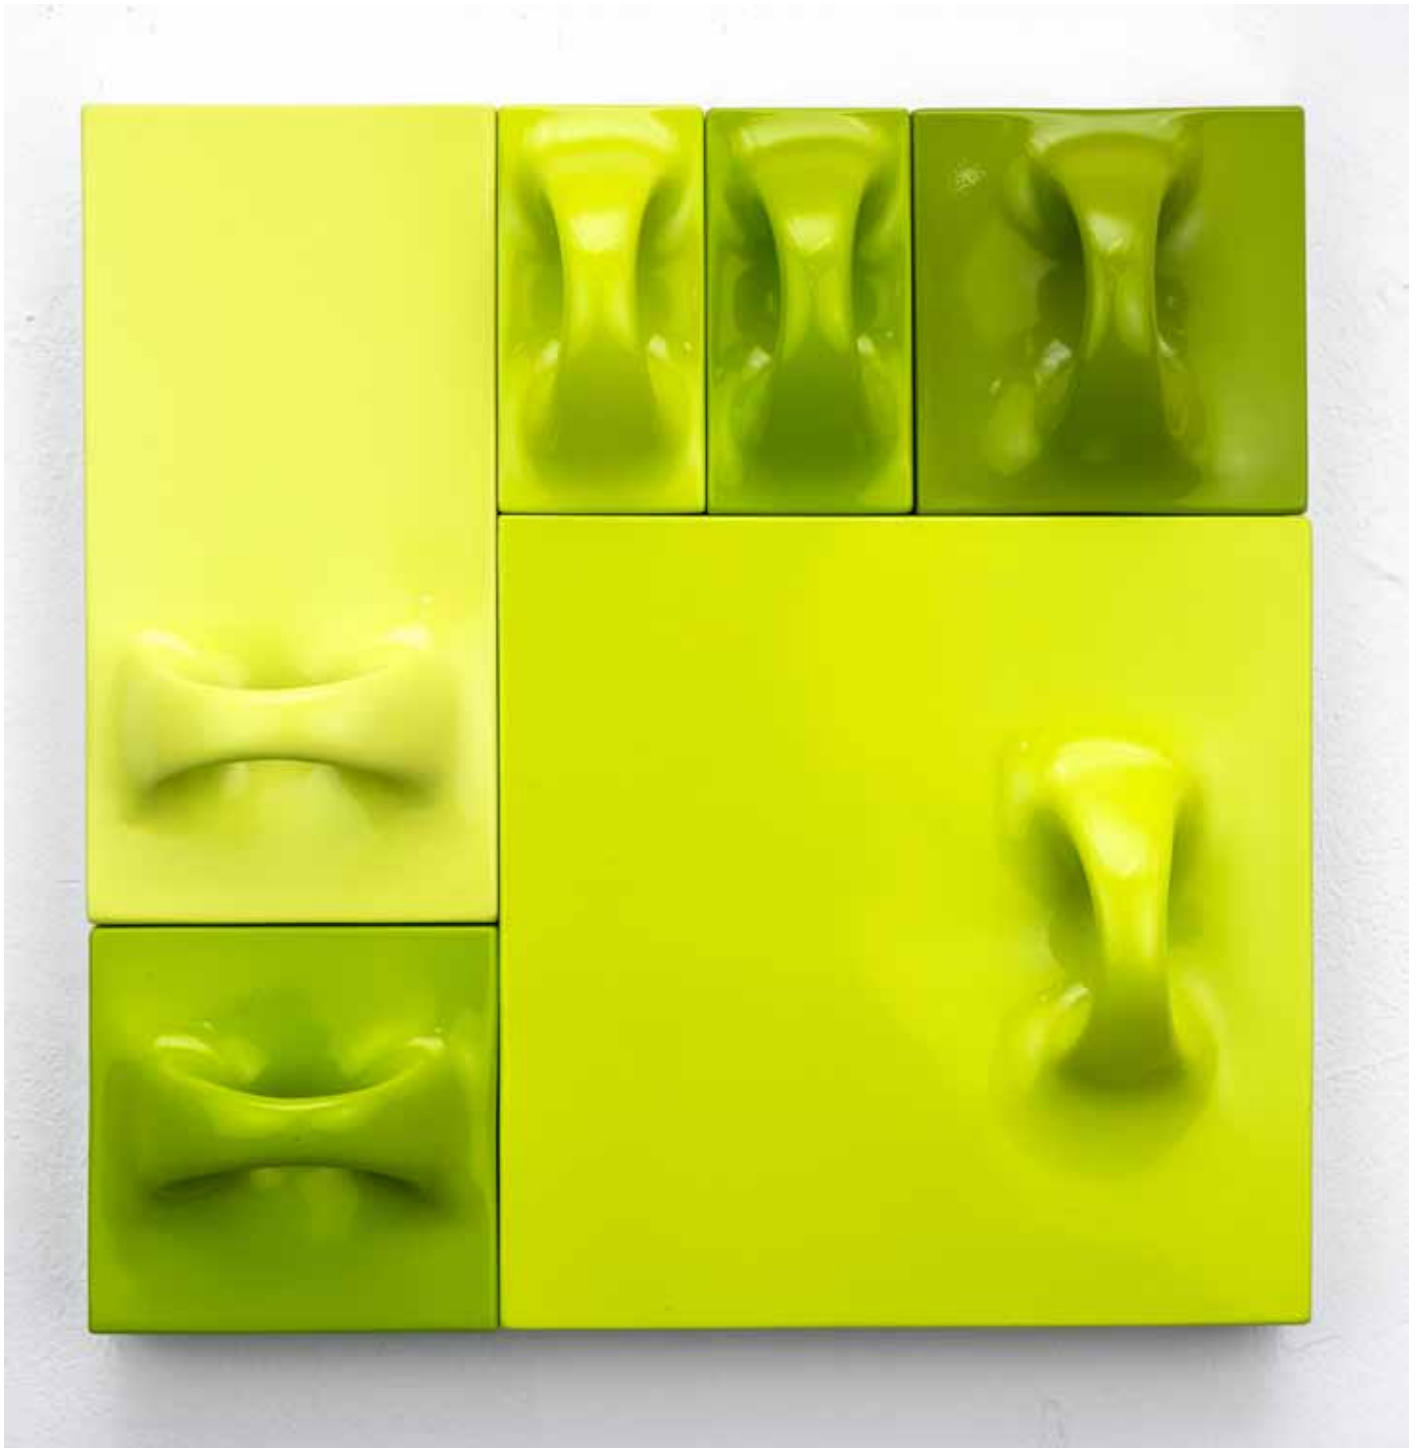

**Michael Kutschbach**

*flovien Ffollies (940)*

31,5 cm x 31,5 cm, acrylic lacquer on stainless steel

Photo: Michael Kutschbach

SEMJON CONTEMPORARY  
GALERIE FÜR ZEITGENÖSSISCHE KUNST

**Michael Kutschbach**

*flovien Ffollies (099)*

31,5 cm x 31,5 cm

Acrylic resin, aluminium, silver leaf, acrylic lacquer, wax

Photo: Michael Kutschbach

SEMJON CONTEMPORARY  
GALERIE FÜR ZEITGENÖSSISCHE KUNST

SC

**Michael Kutschbach**

*flovien Ffollies (765)*

31,5 cm x 31,5 cm, acrylic lacquer on acryl on aluminium

Photo: Michael Kutschbach

SEMJON CONTEMPORARY  
GALERIE FÜR ZEITGENÖSSISCHE KUNST

**Michael Kutschbach**  
*flovien Ffollies (070)*  
31,5 cm x 31,5 cm, ceramic, solid surface acrylic  
Photo: Michael Kutschbach