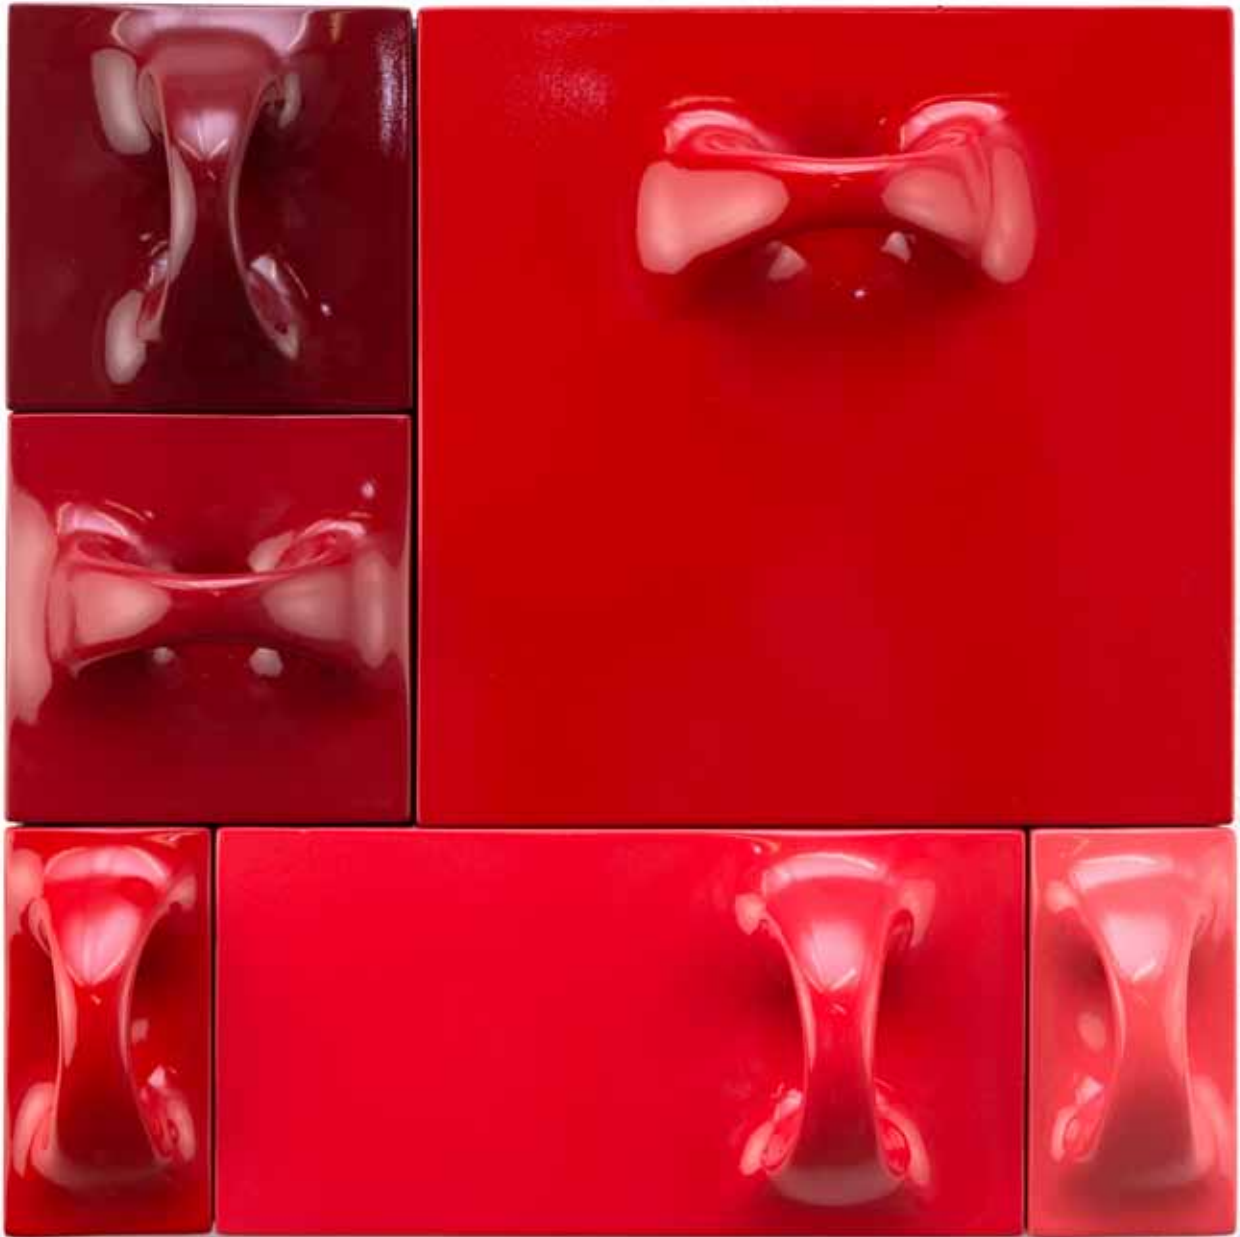

Michael Kutschbach
flovien Ffollies (704)
31,5 cm x 31,5 cm, acrylic paint on wood
Photo: Michael Kutschbach

Michael Kutschbach

flovien Ffollies (840)

31,5 cm x 31,5 cm

Acrylic resin, acrylic lacquer, aluminium

Photo: Michael Kutschbach

SEMJON CONTEMPORARY
GALERIE FÜR ZEITGENÖSSISCHE KUNST