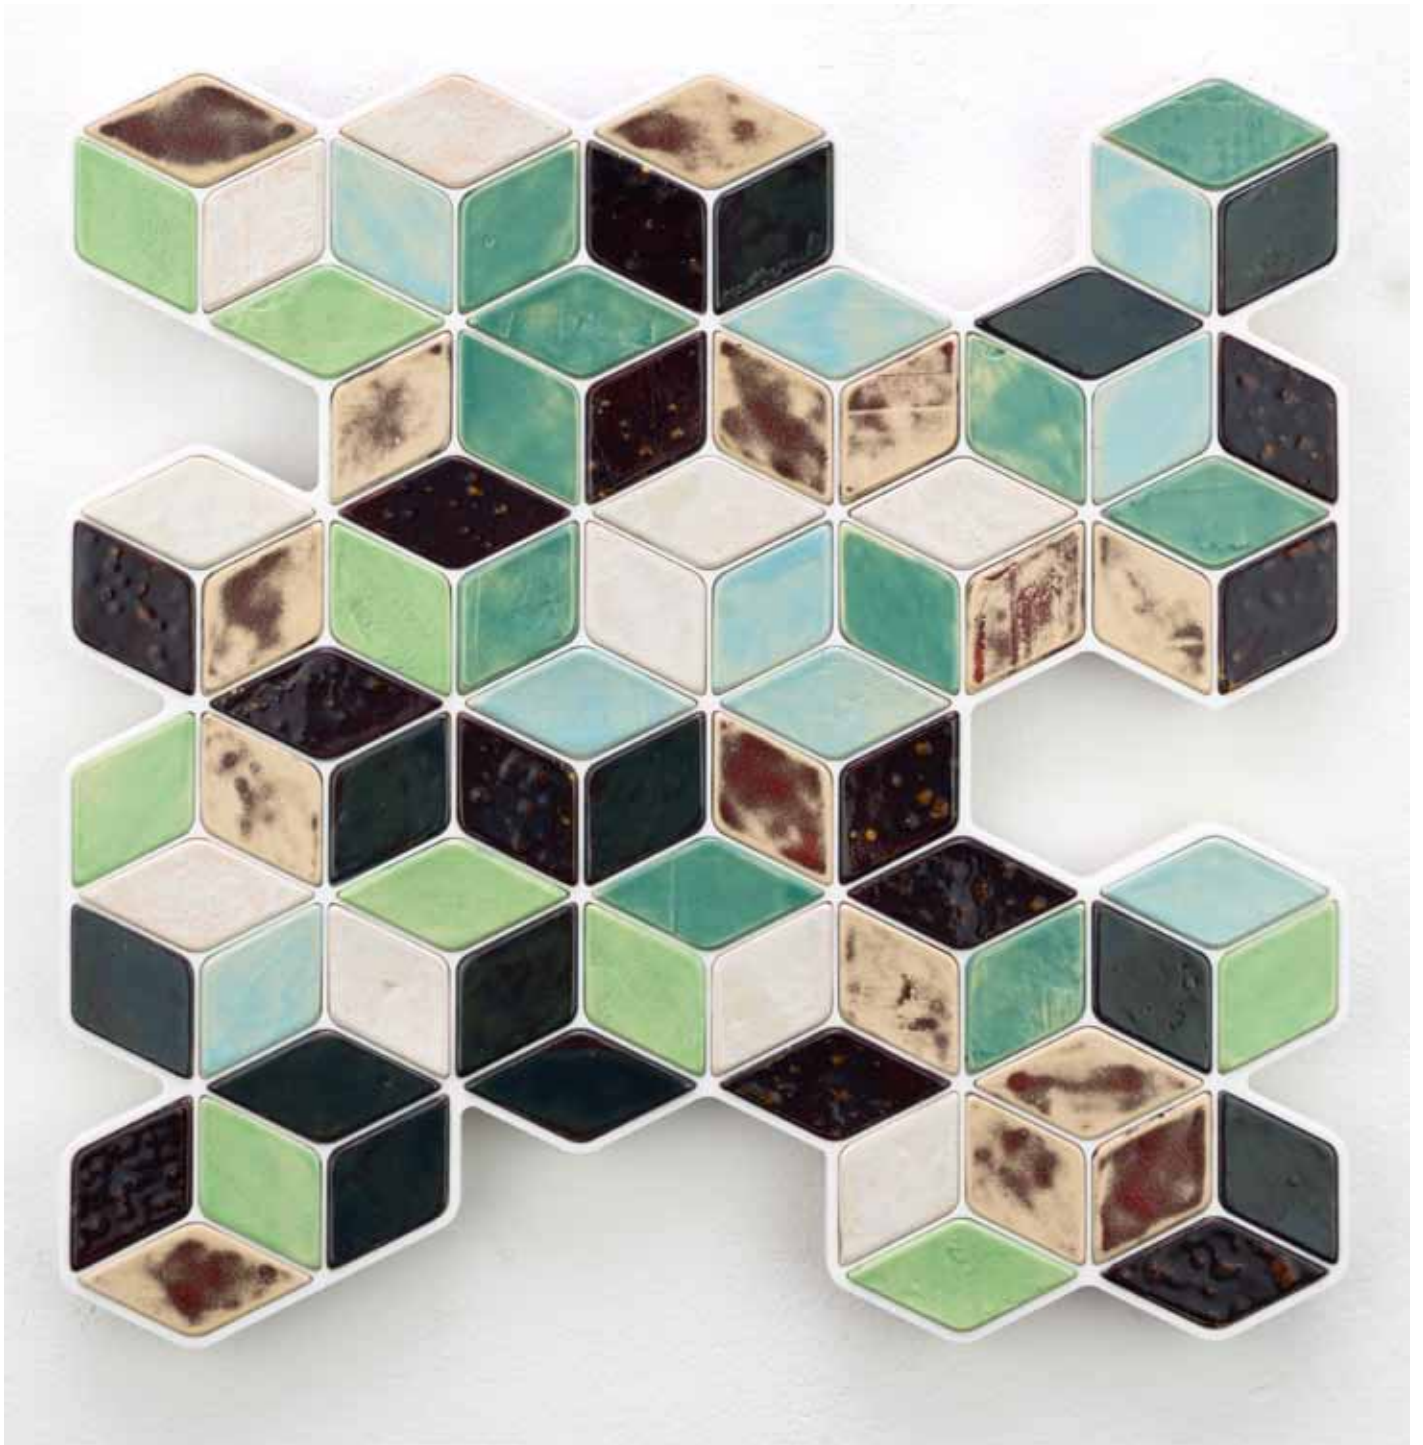

**Michael Kutschbach**

*flovien Ffollies (940)*

31,5 cm x 31,5 cm, acrylic lacquer on stainless steel

Photo: Michael Kutschbach

SEMJON CONTEMPORARY  
GALERIE FÜR ZEITGENÖSSISCHE KUNST

**Michael Kutschbach**

*flovien Ffollies (099)*

31,5 cm x 31,5 cm

Acrylic resin, aluminium, silver leaf, acrylic lacquer, wax

Photo: Michael Kutschbach

SEMJON CONTEMPORARY  
GALERIE FÜR ZEITGENÖSSISCHE KUNST

SC

**Michael Kutschbach**

*flovien Ffollies (765)*

31,5 cm x 31,5 cm, acrylic lacquer on acryl on aluminium

Photo: Michael Kutschbach

SEMJON CONTEMPORARY  
GALERIE FÜR ZEITGENÖSSISCHE KUNST

**Michael Kutschbach**  
*flovien Ffollies (070)*  
31,5 cm x 31,5 cm, ceramic, solid surface acrylic  
Photo: Michael Kutschbach