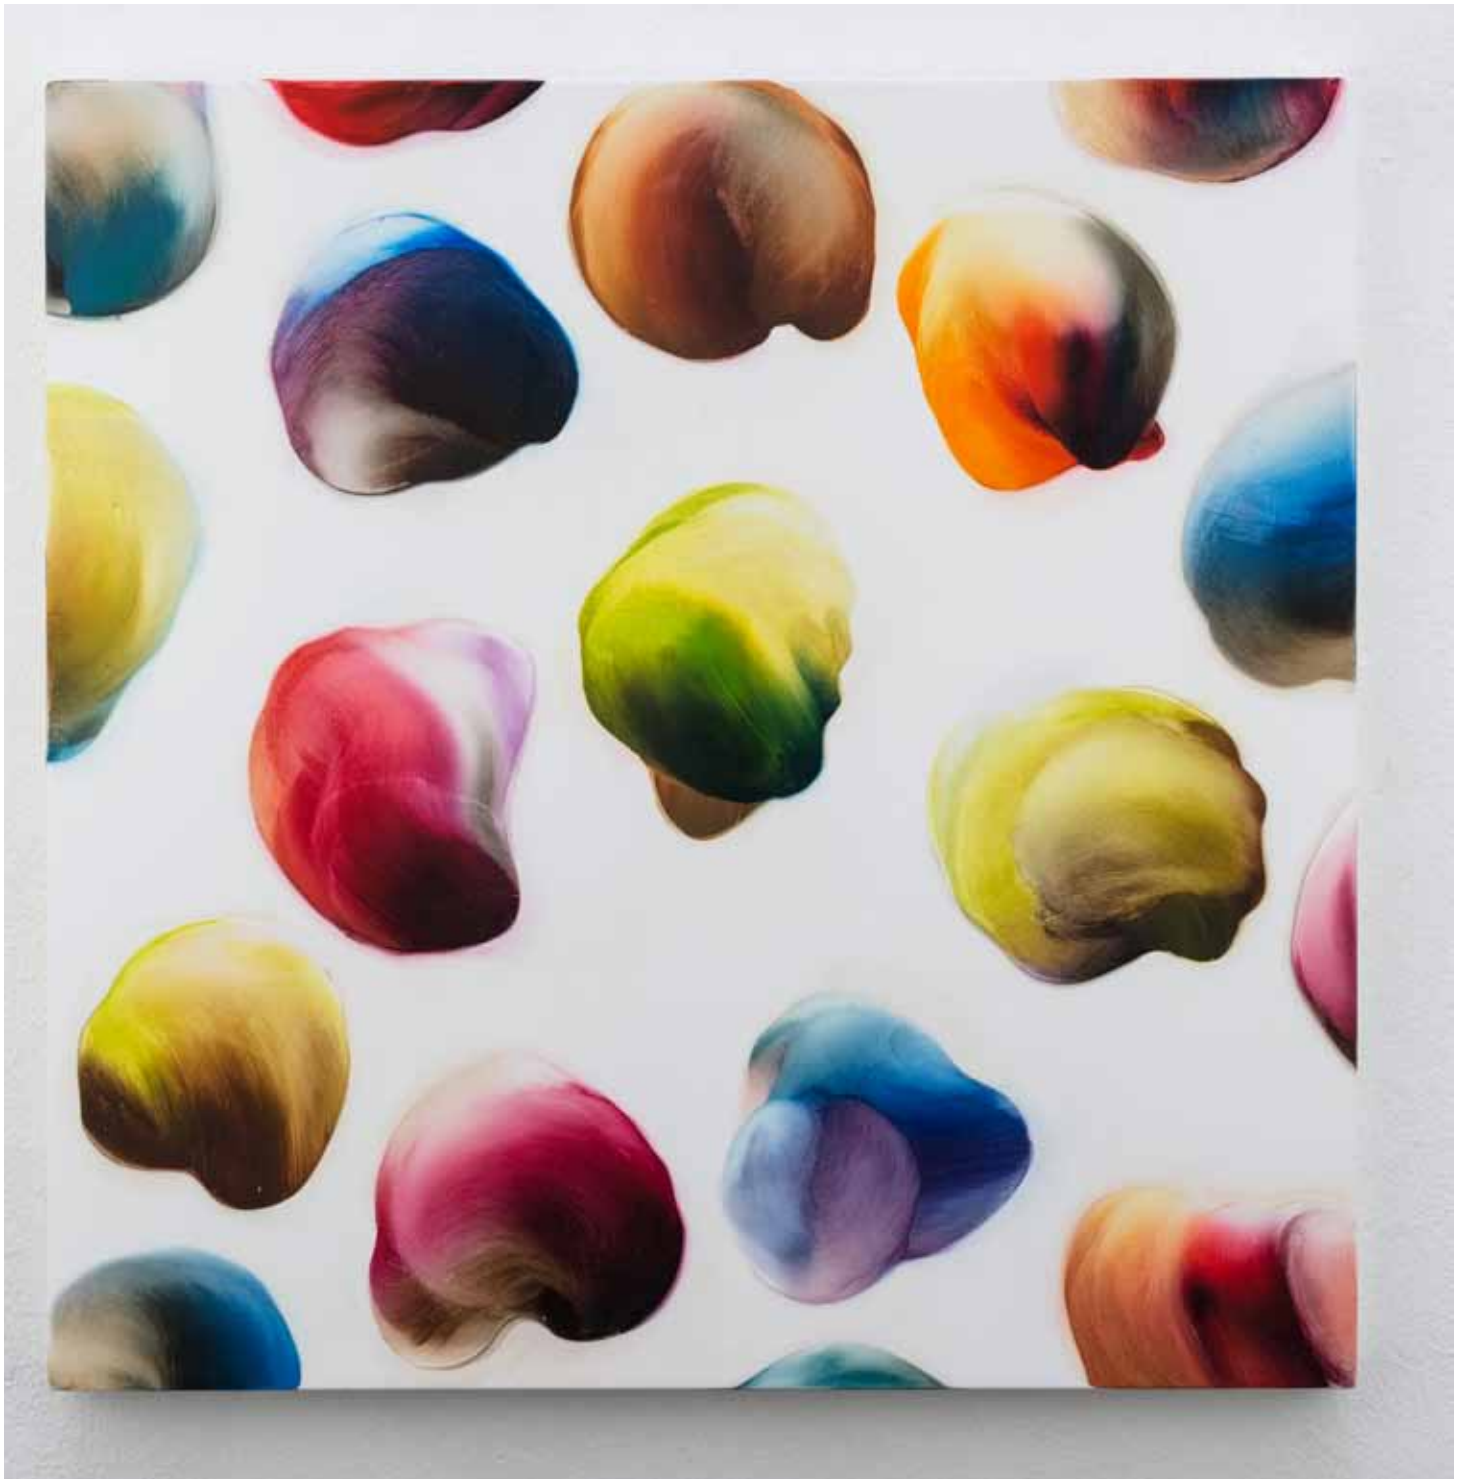

Michael Kutschbach
flovien Ffollies (002)
31,5 cm x 31,5 cm, acrylic paint on wood
Photo: Michael Kutschbach