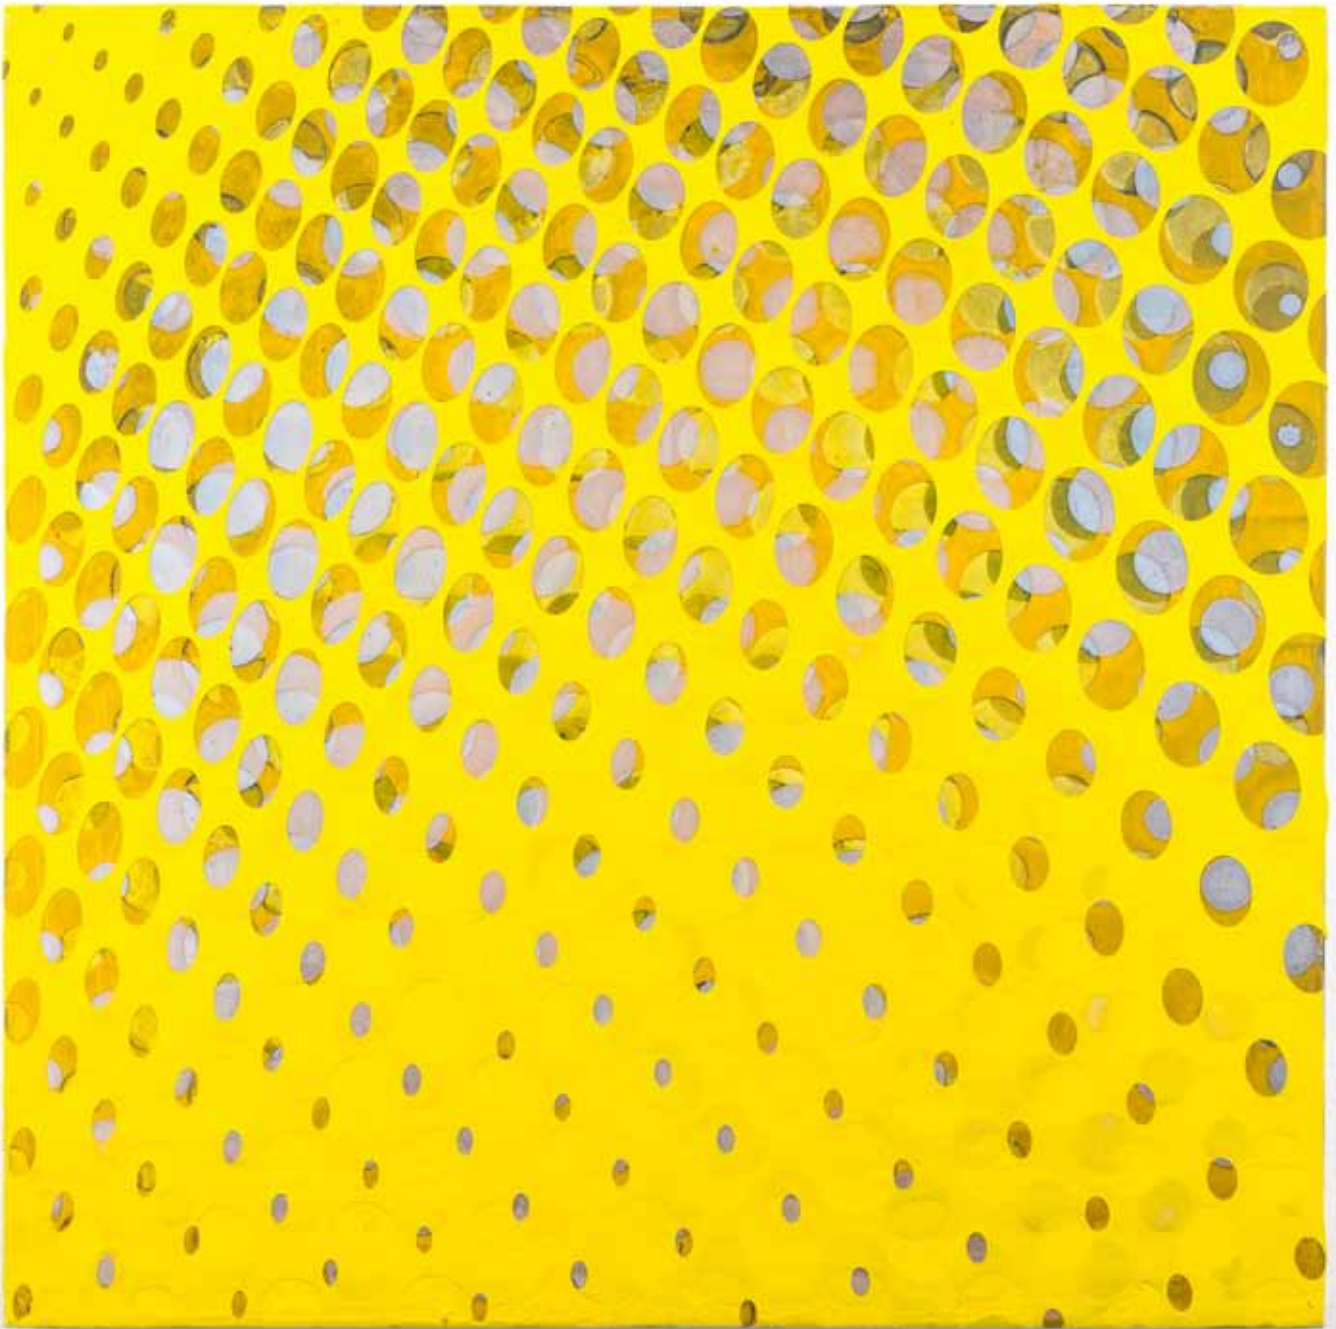

Michael Kutschbach
flovien Ffollies (782)
31,5 cm x 31,5 cm, mdf, epoxy, foam, acrylic laquer
Photo: Michael Kutschbach